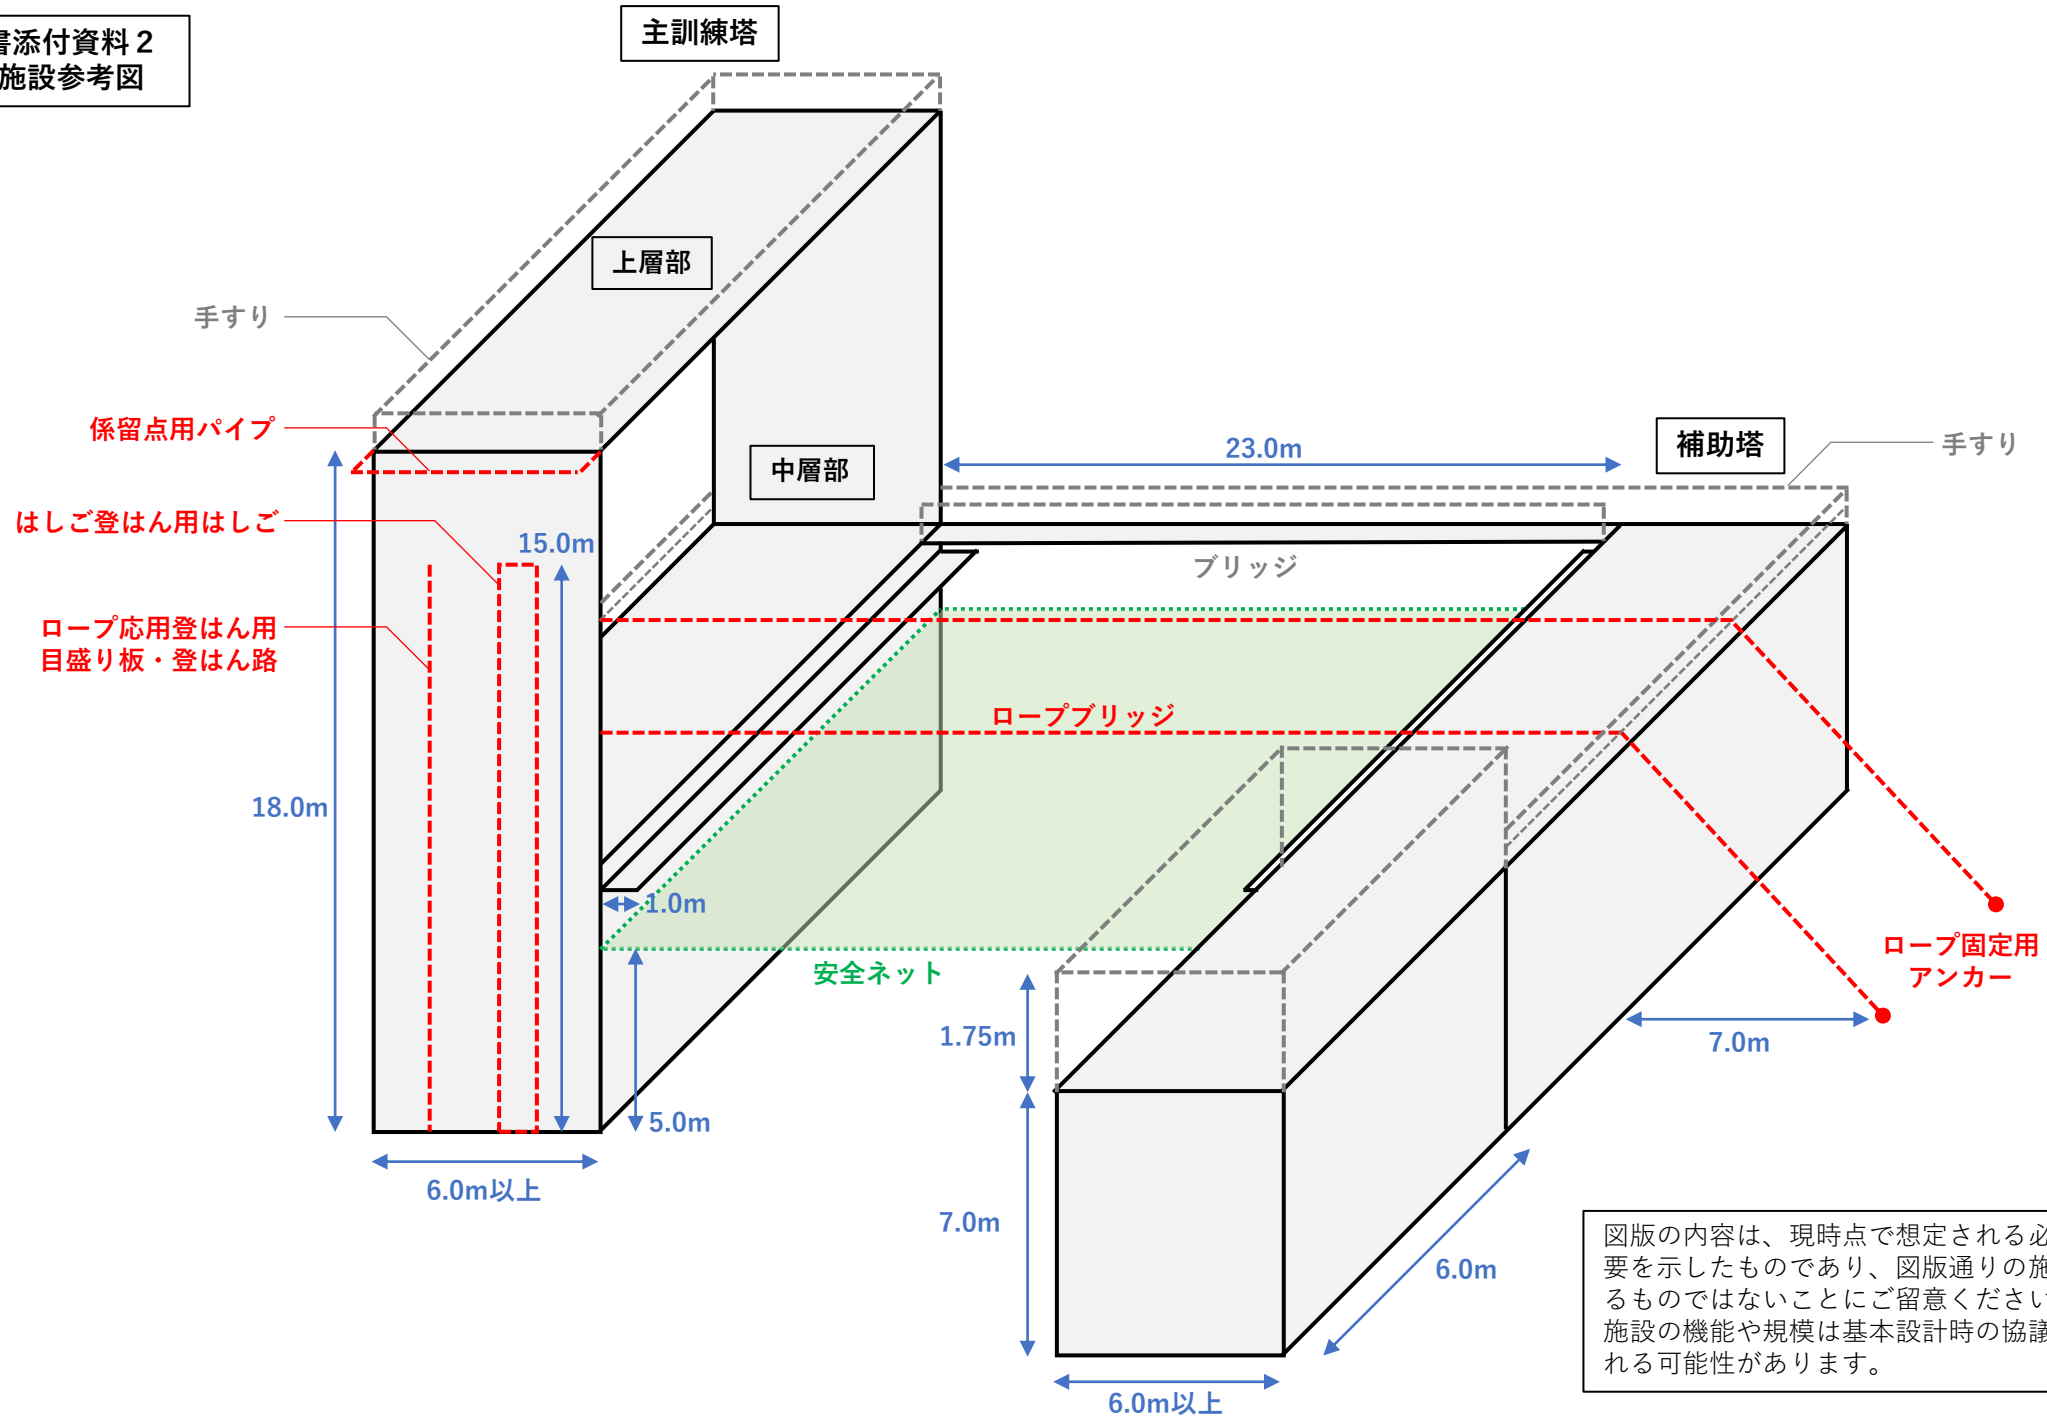

設計条件書添付資料2  
消防訓練施設参考図

図版の内容は、現時点で想定される必要な機能や規模の概要を示したものであり、図版通りの施設の整備を求めているものではないことにご留意ください。  
施設の機能や規模は基本設計時の協議等を通じて、変更される可能性があります。