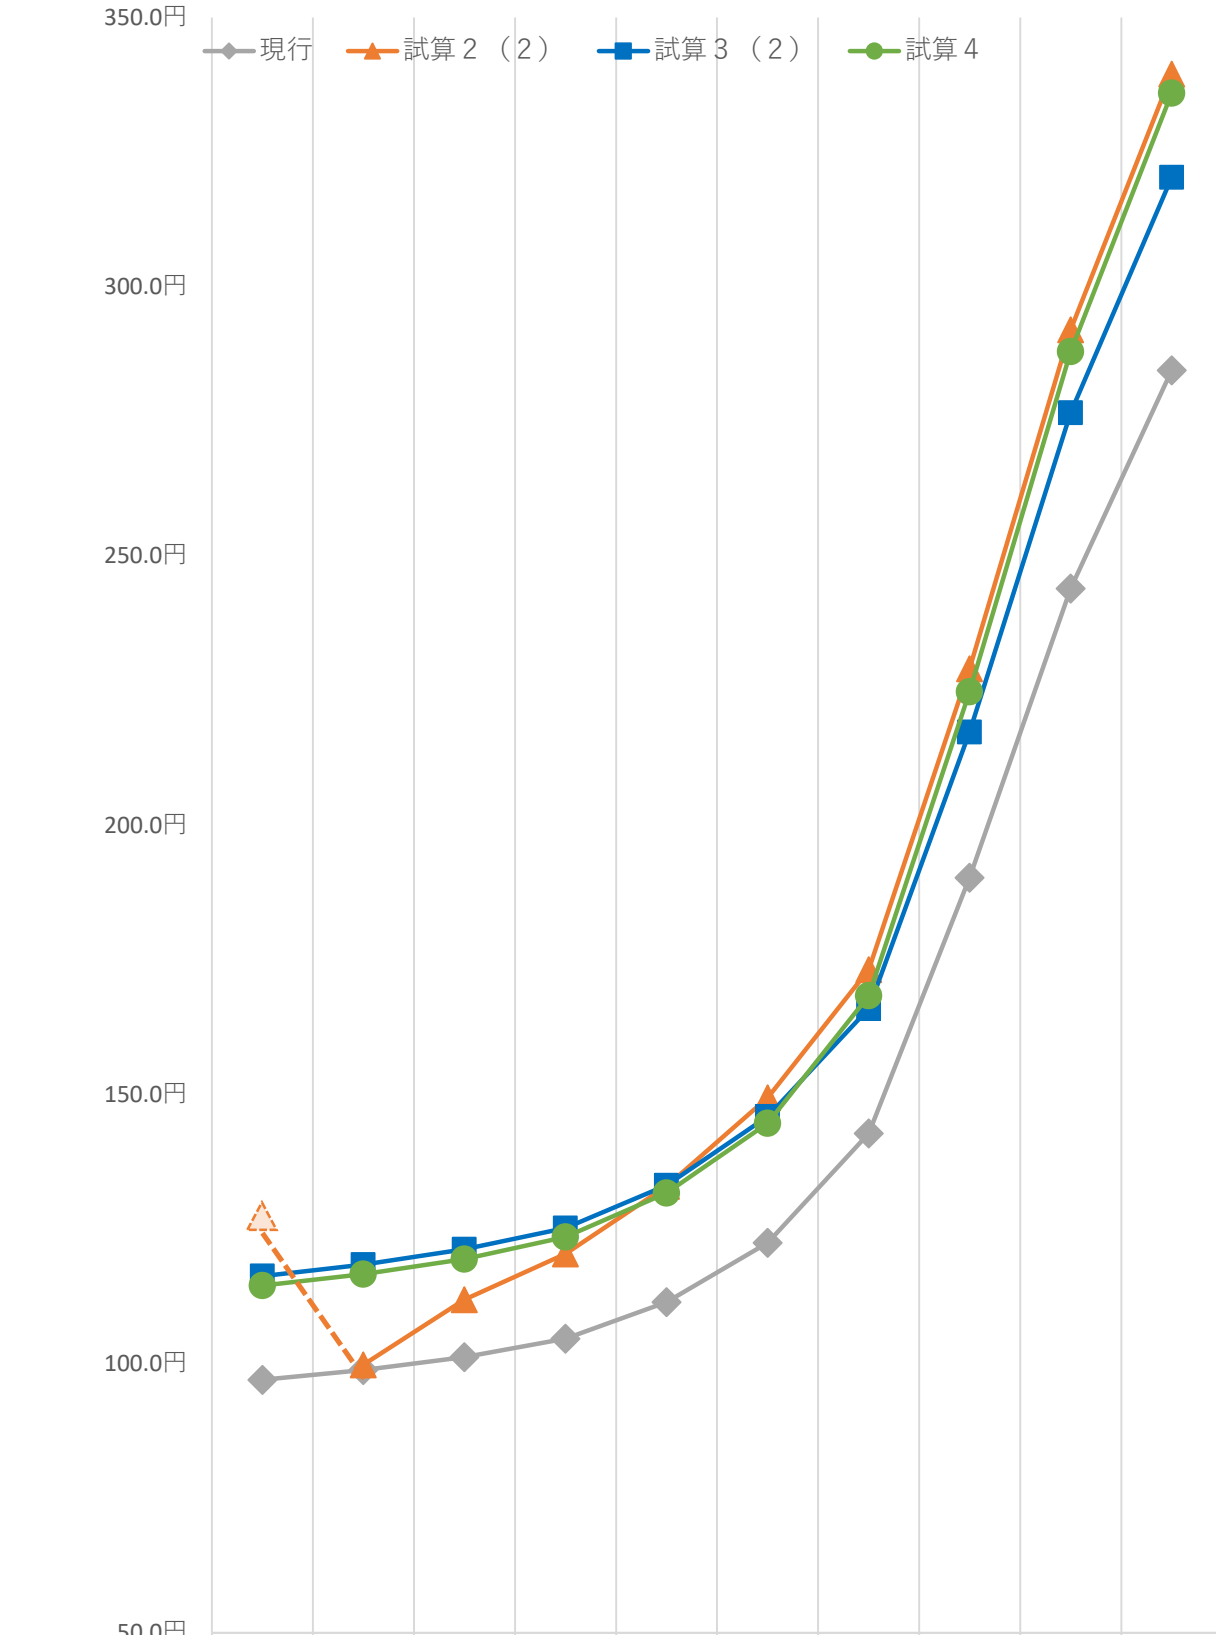

使用水量別 1 m³単価比較（税抜き）

	8m ³	10m ³	15m ³	20m ³	30m ³	50m ³	100m ³	300m ³	1,000m ³	2,000m ³
◆ 現行	97.0円	98.8円	101.2円	104.7円	111.4円	122.5円	142.7円	190.2円	244.0円	284.5円
▲ 試算 2 (2)		99.8円	111.9円	120.4円	132.9円	149.4円	173.2円	229.1円	292.0円	339.5円
■ 試算 3 (2)	116.3円	118.4円	121.3円	125.2円	133.1円	145.9円	165.9円	217.3円	276.6円	320.3円
● 試算 4	114.5円	116.6円	119.4円	123.6円	131.7円	144.6円	168.3円	224.8円	287.9円	336.0円