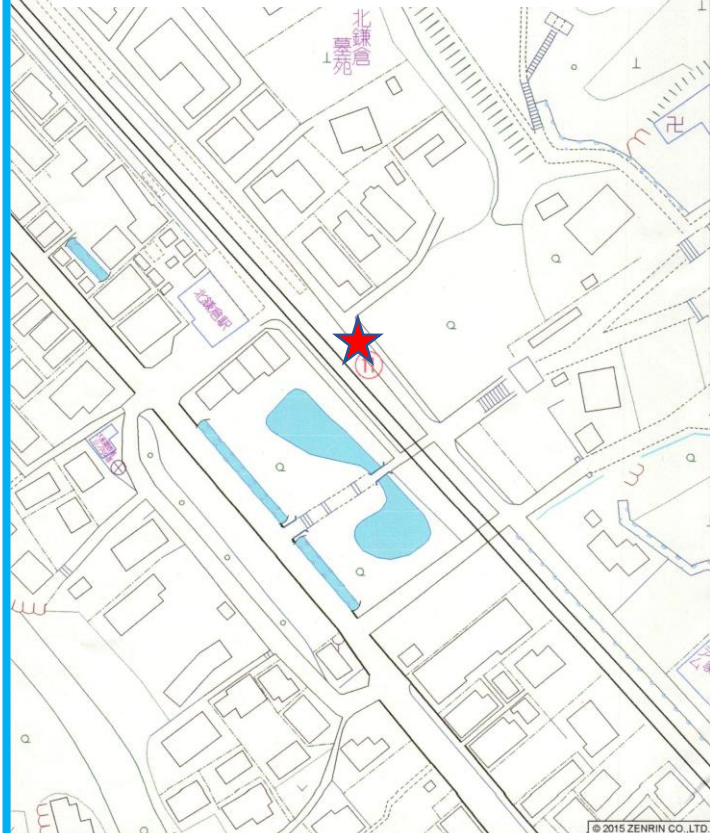

クリーンアップ まちの部 会場地図

鎌倉生涯学習センター前 会場

円覚寺前 会場

大船駅 西口会場

大船駅西口駅前
新乗降口下

大船駅 東口会場

大船駅東口2F ペDESTリアンデッキ
湘南モノレール改札口裏側