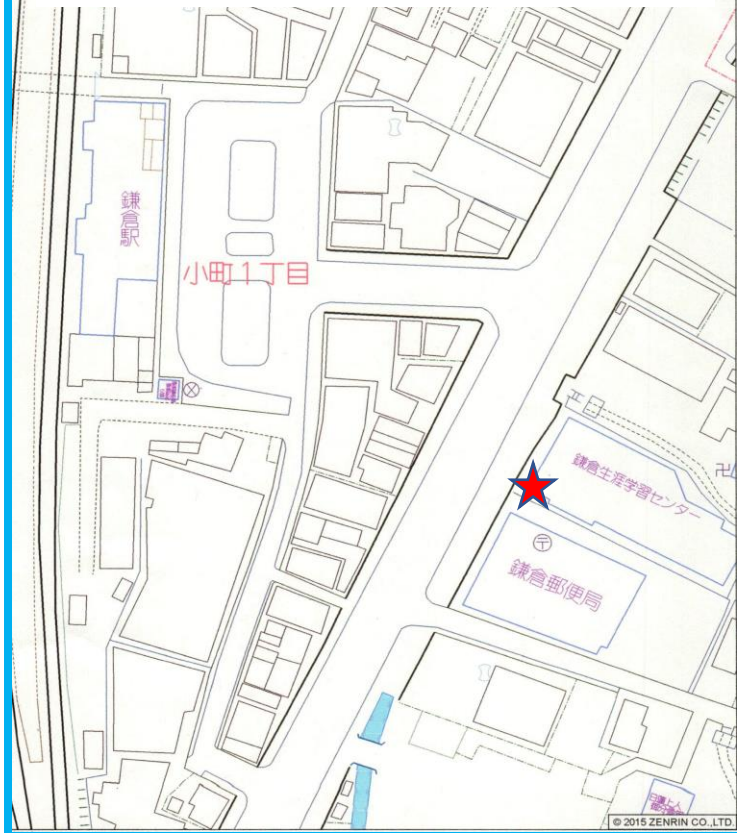

クリーンアップ まちの部 会場地図

鎌倉生涯学習センター前 会場

円覚寺前 会場

大船駅 西口会場

大船駅西口駅前
新乗降口下

大船駅 東口会場

大船駅東口2F ペDESTリアンデッキ
湘南モノレール改札口裏側