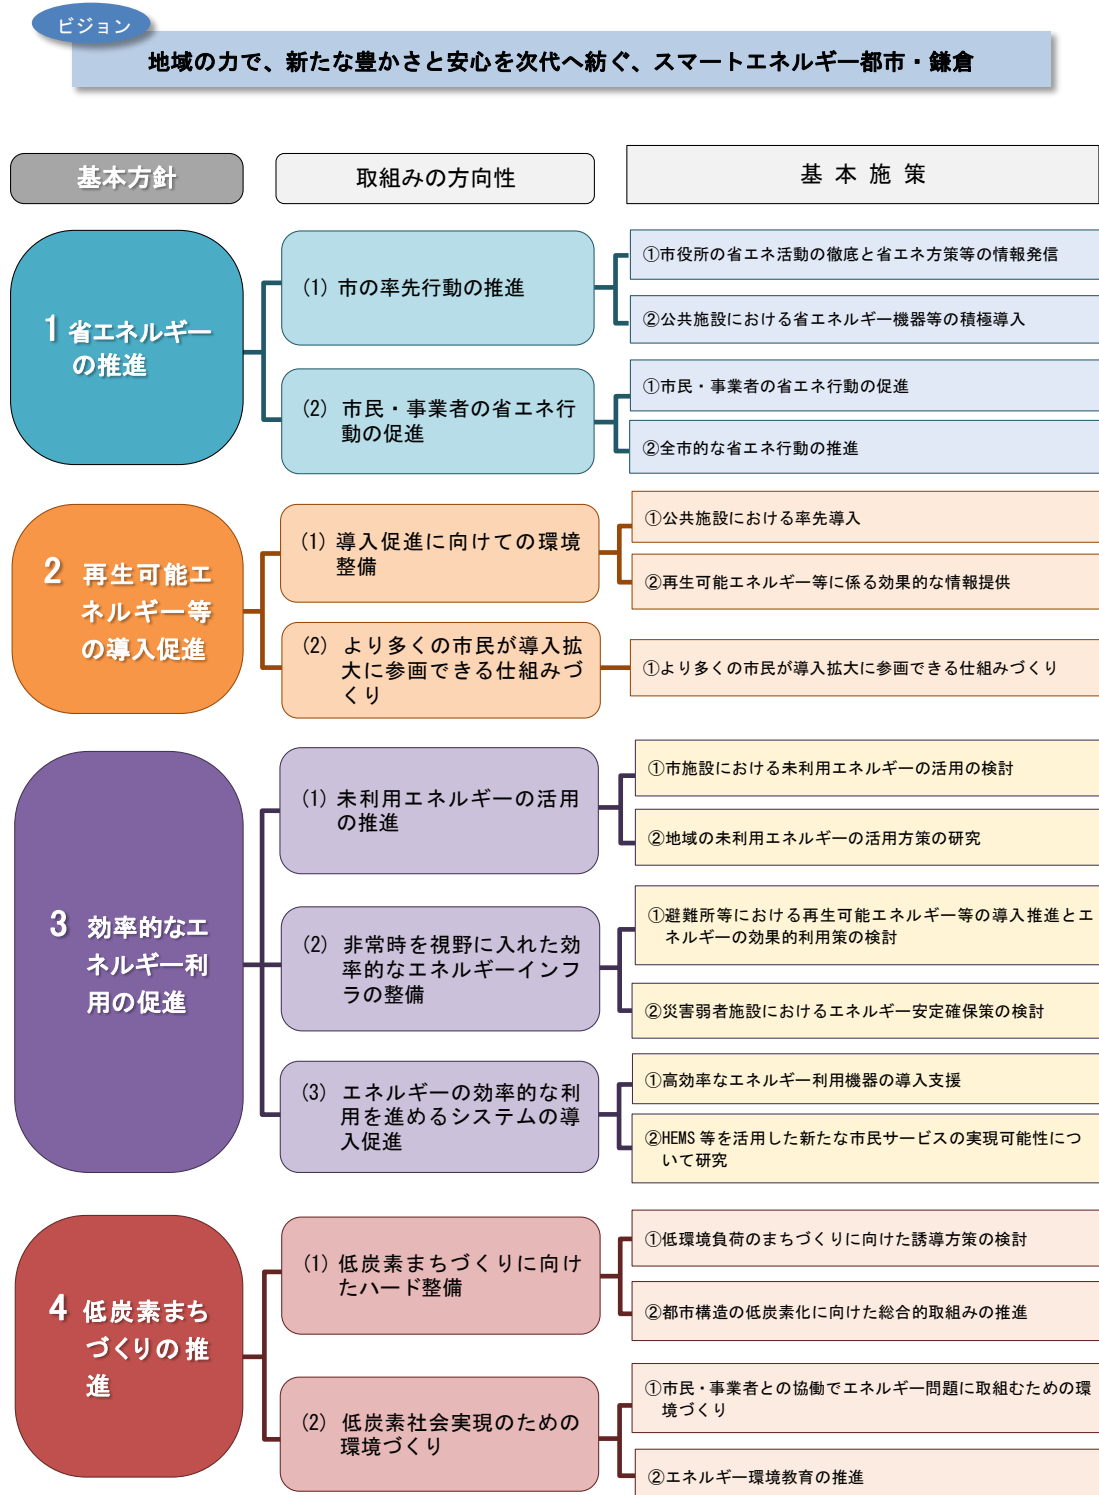

2章 エネルギーに係る実施施策

1節 取組みの体系と施策分類

鎌倉市エネルギー基本計画で示したエネルギー関連施策の基本方針、取組みの方向性、基本施策について、図2-1のとおり「鎌倉市エネルギー基本計画の取組みの体系と施策分類」として整理しました。

図2-1 鎌倉市エネルギー基本計画の取組みの体系と施策分類