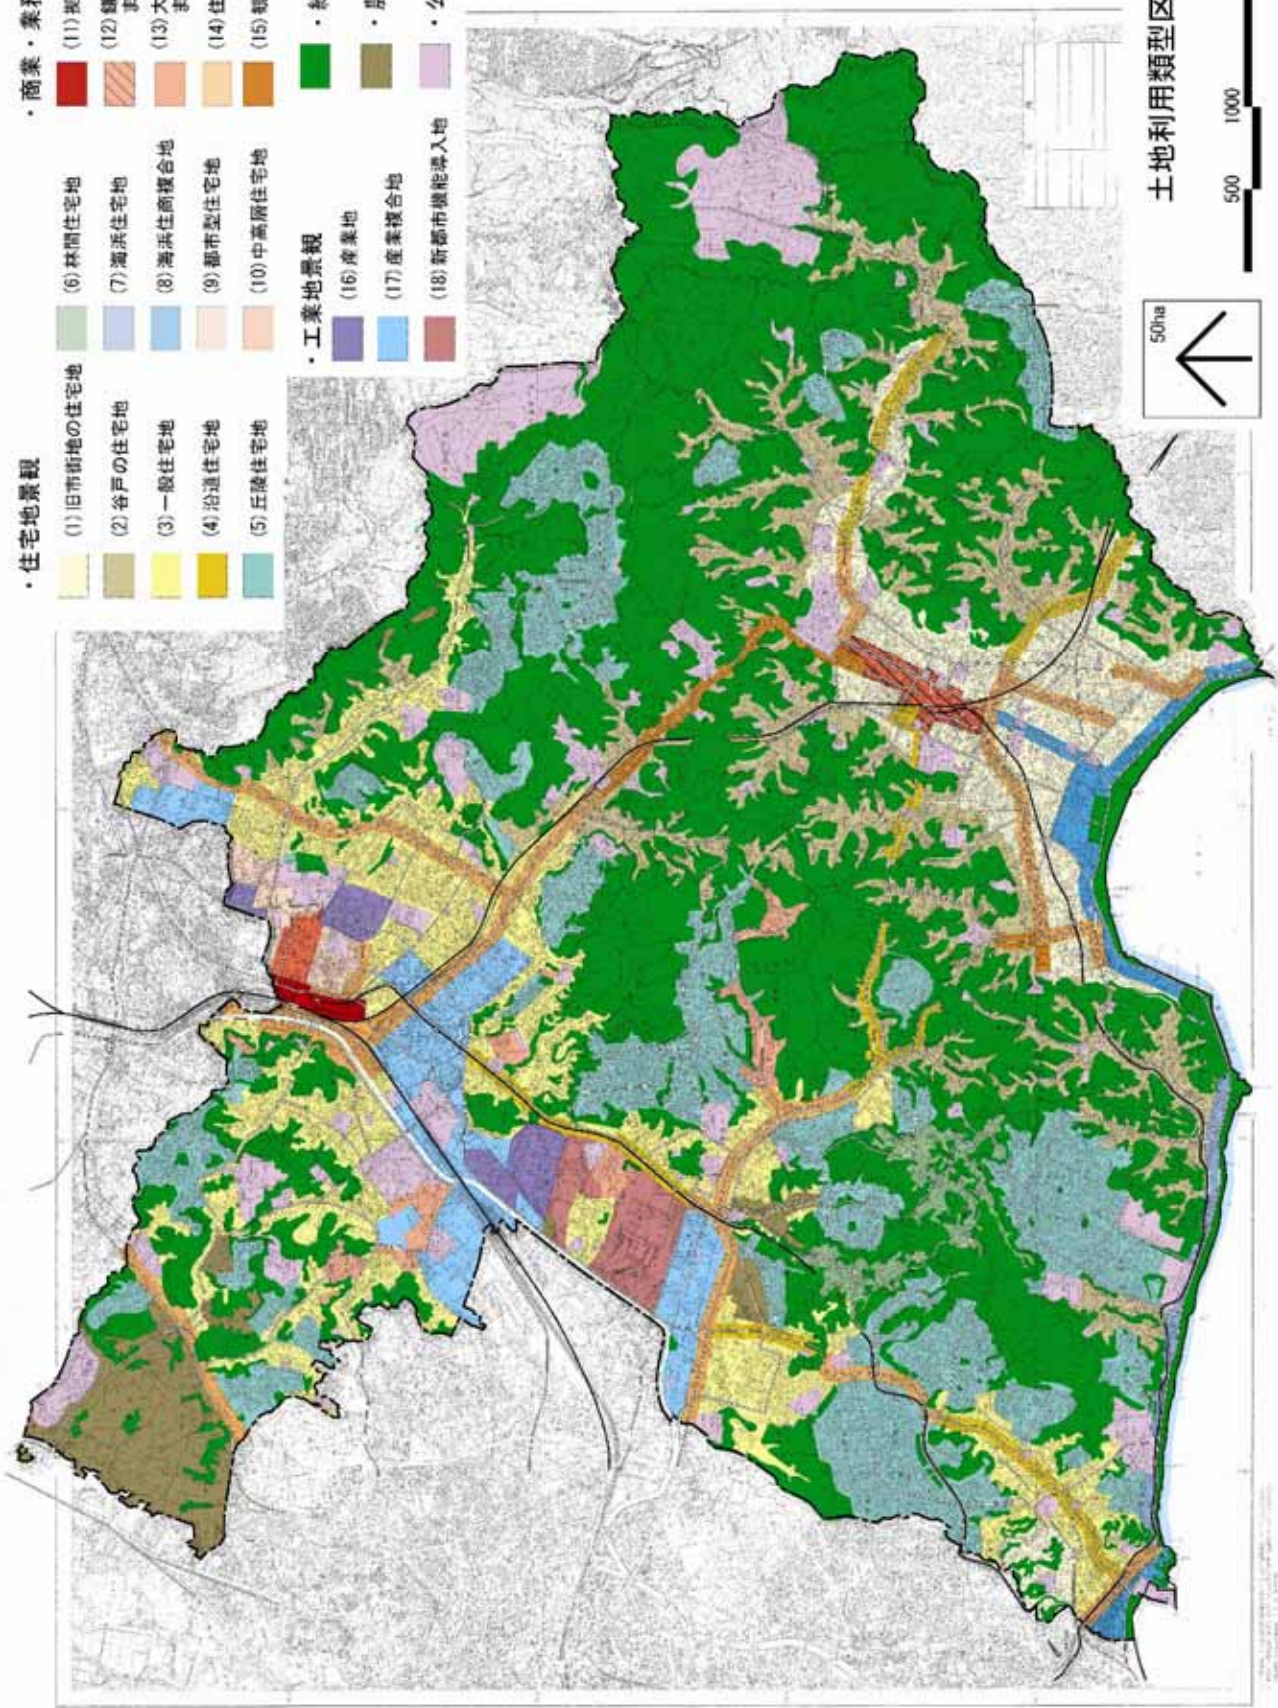

- ・住宅地景観
 - (1) 旧市街地の住宅地
 - (2) 谷戸の住宅地
 - (3) 一般住宅地
 - (4) 沿道住宅地
 - (5) 丘陵住宅地
- ・商業・業務地景観
 - (11) 拠点商業地
 - (12) 鎌倉地域
まち並み型商業地
 - (13) 大船地域
まち並み型商業地
 - (14) 住商複合地
 - (15) 観光型住商複合地
- ・工業地景観
 - (16) 産業地
 - (17) 産業複合地
 - (18) 新都市機能誘入地
- ・緑地景観
 - (6) 林間住宅地
 - (7) 海浜住宅地
 - (8) 海浜住商複合地
 - (9) 都市型住宅地
 - (10) 中高層住宅地
- ・農業景観
 - (1) 拠点商業地
 - (2) 鎌倉地域
まち並み型商業地
 - (3) 大船地域
まち並み型商業地
 - (4) 住商複合地
 - (5) 観光型住商複合地
- ・公共施設

土地利用類型区分図