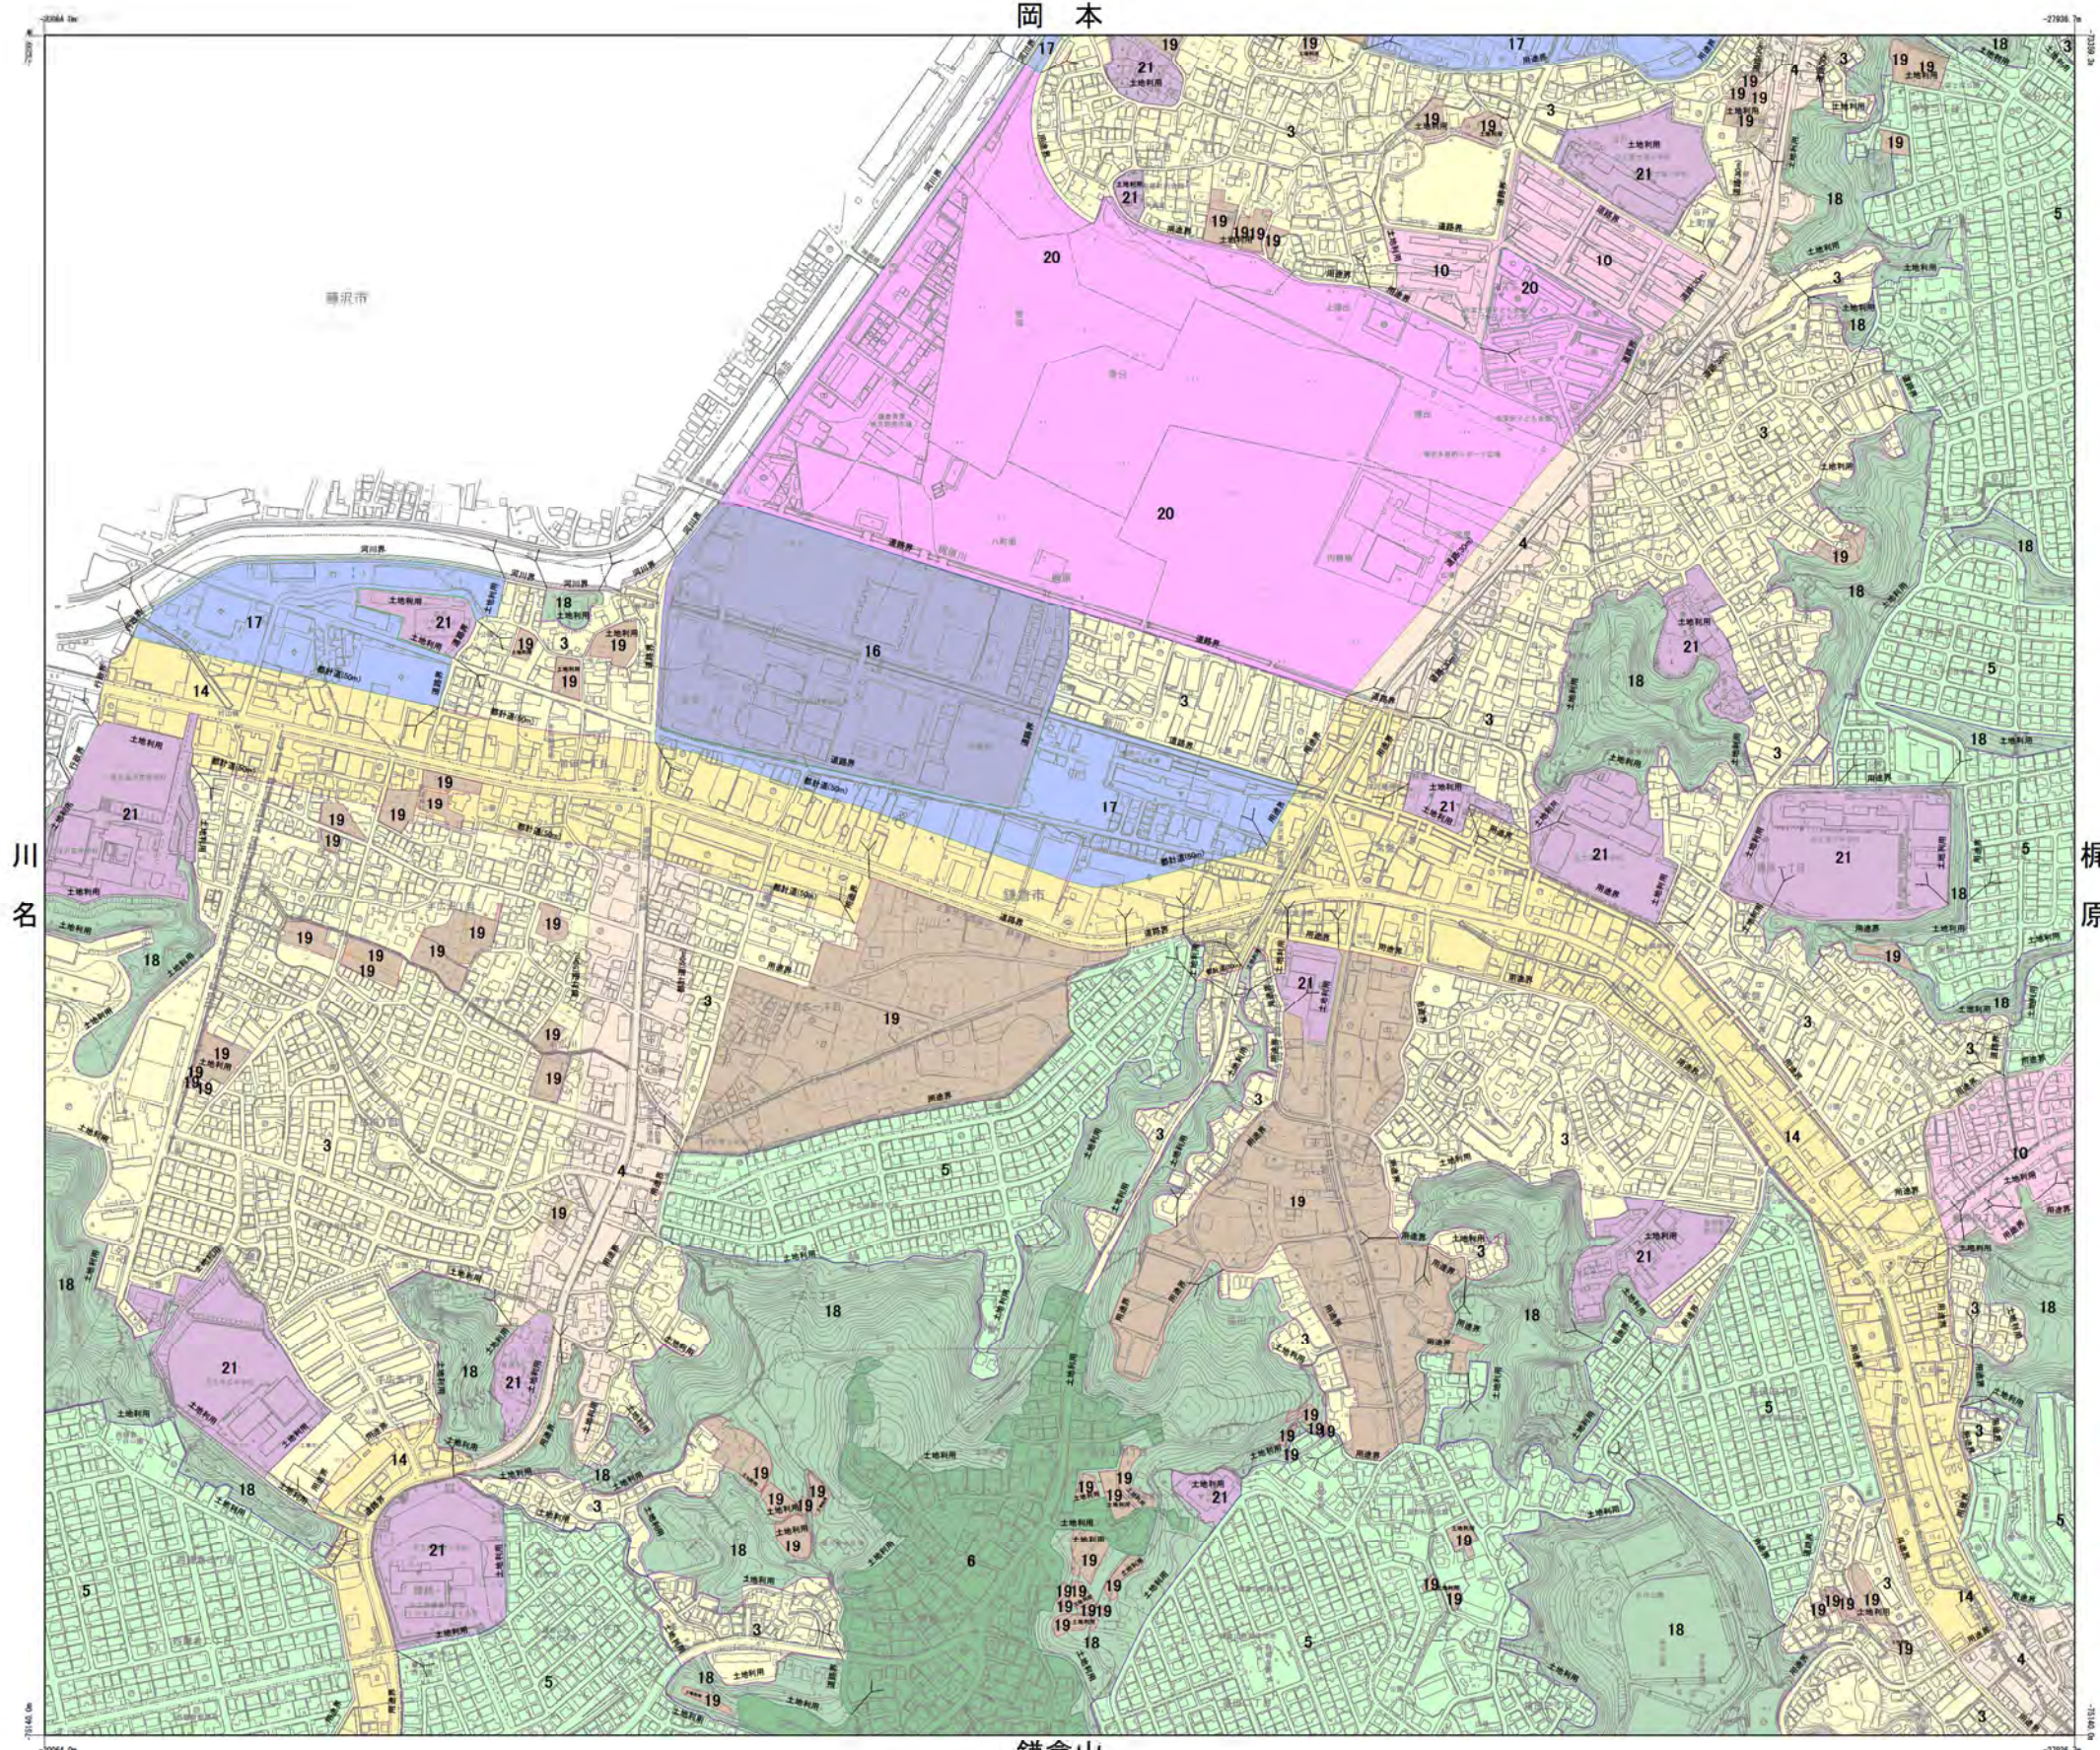

手 広
岡 本

12

- 凡 例
- 1旧市街地の住宅地
 - 2谷戸の住宅地
 - 3一般住宅地
 - 4沿道住宅地
 - 5丘陵住宅地
 - 6林間住宅地
 - 7海浜住宅地
 - 8海浜住商住宅地
 - 9都市型住宅地
 - 10中高層住宅地
 - 11拠点商業地
 - 12鎌倉地域まち並み型商業地
 - 13大船地域まち並み型商業地
 - 14住商複合地
 - 15観光型住商複合地
 - 16産業地
 - 17産業複合地
 - 18緑地
 - 19農地
 - 20新都市機能導入地
 - 21公共公益施設

川 名

梶 原

鎌倉山