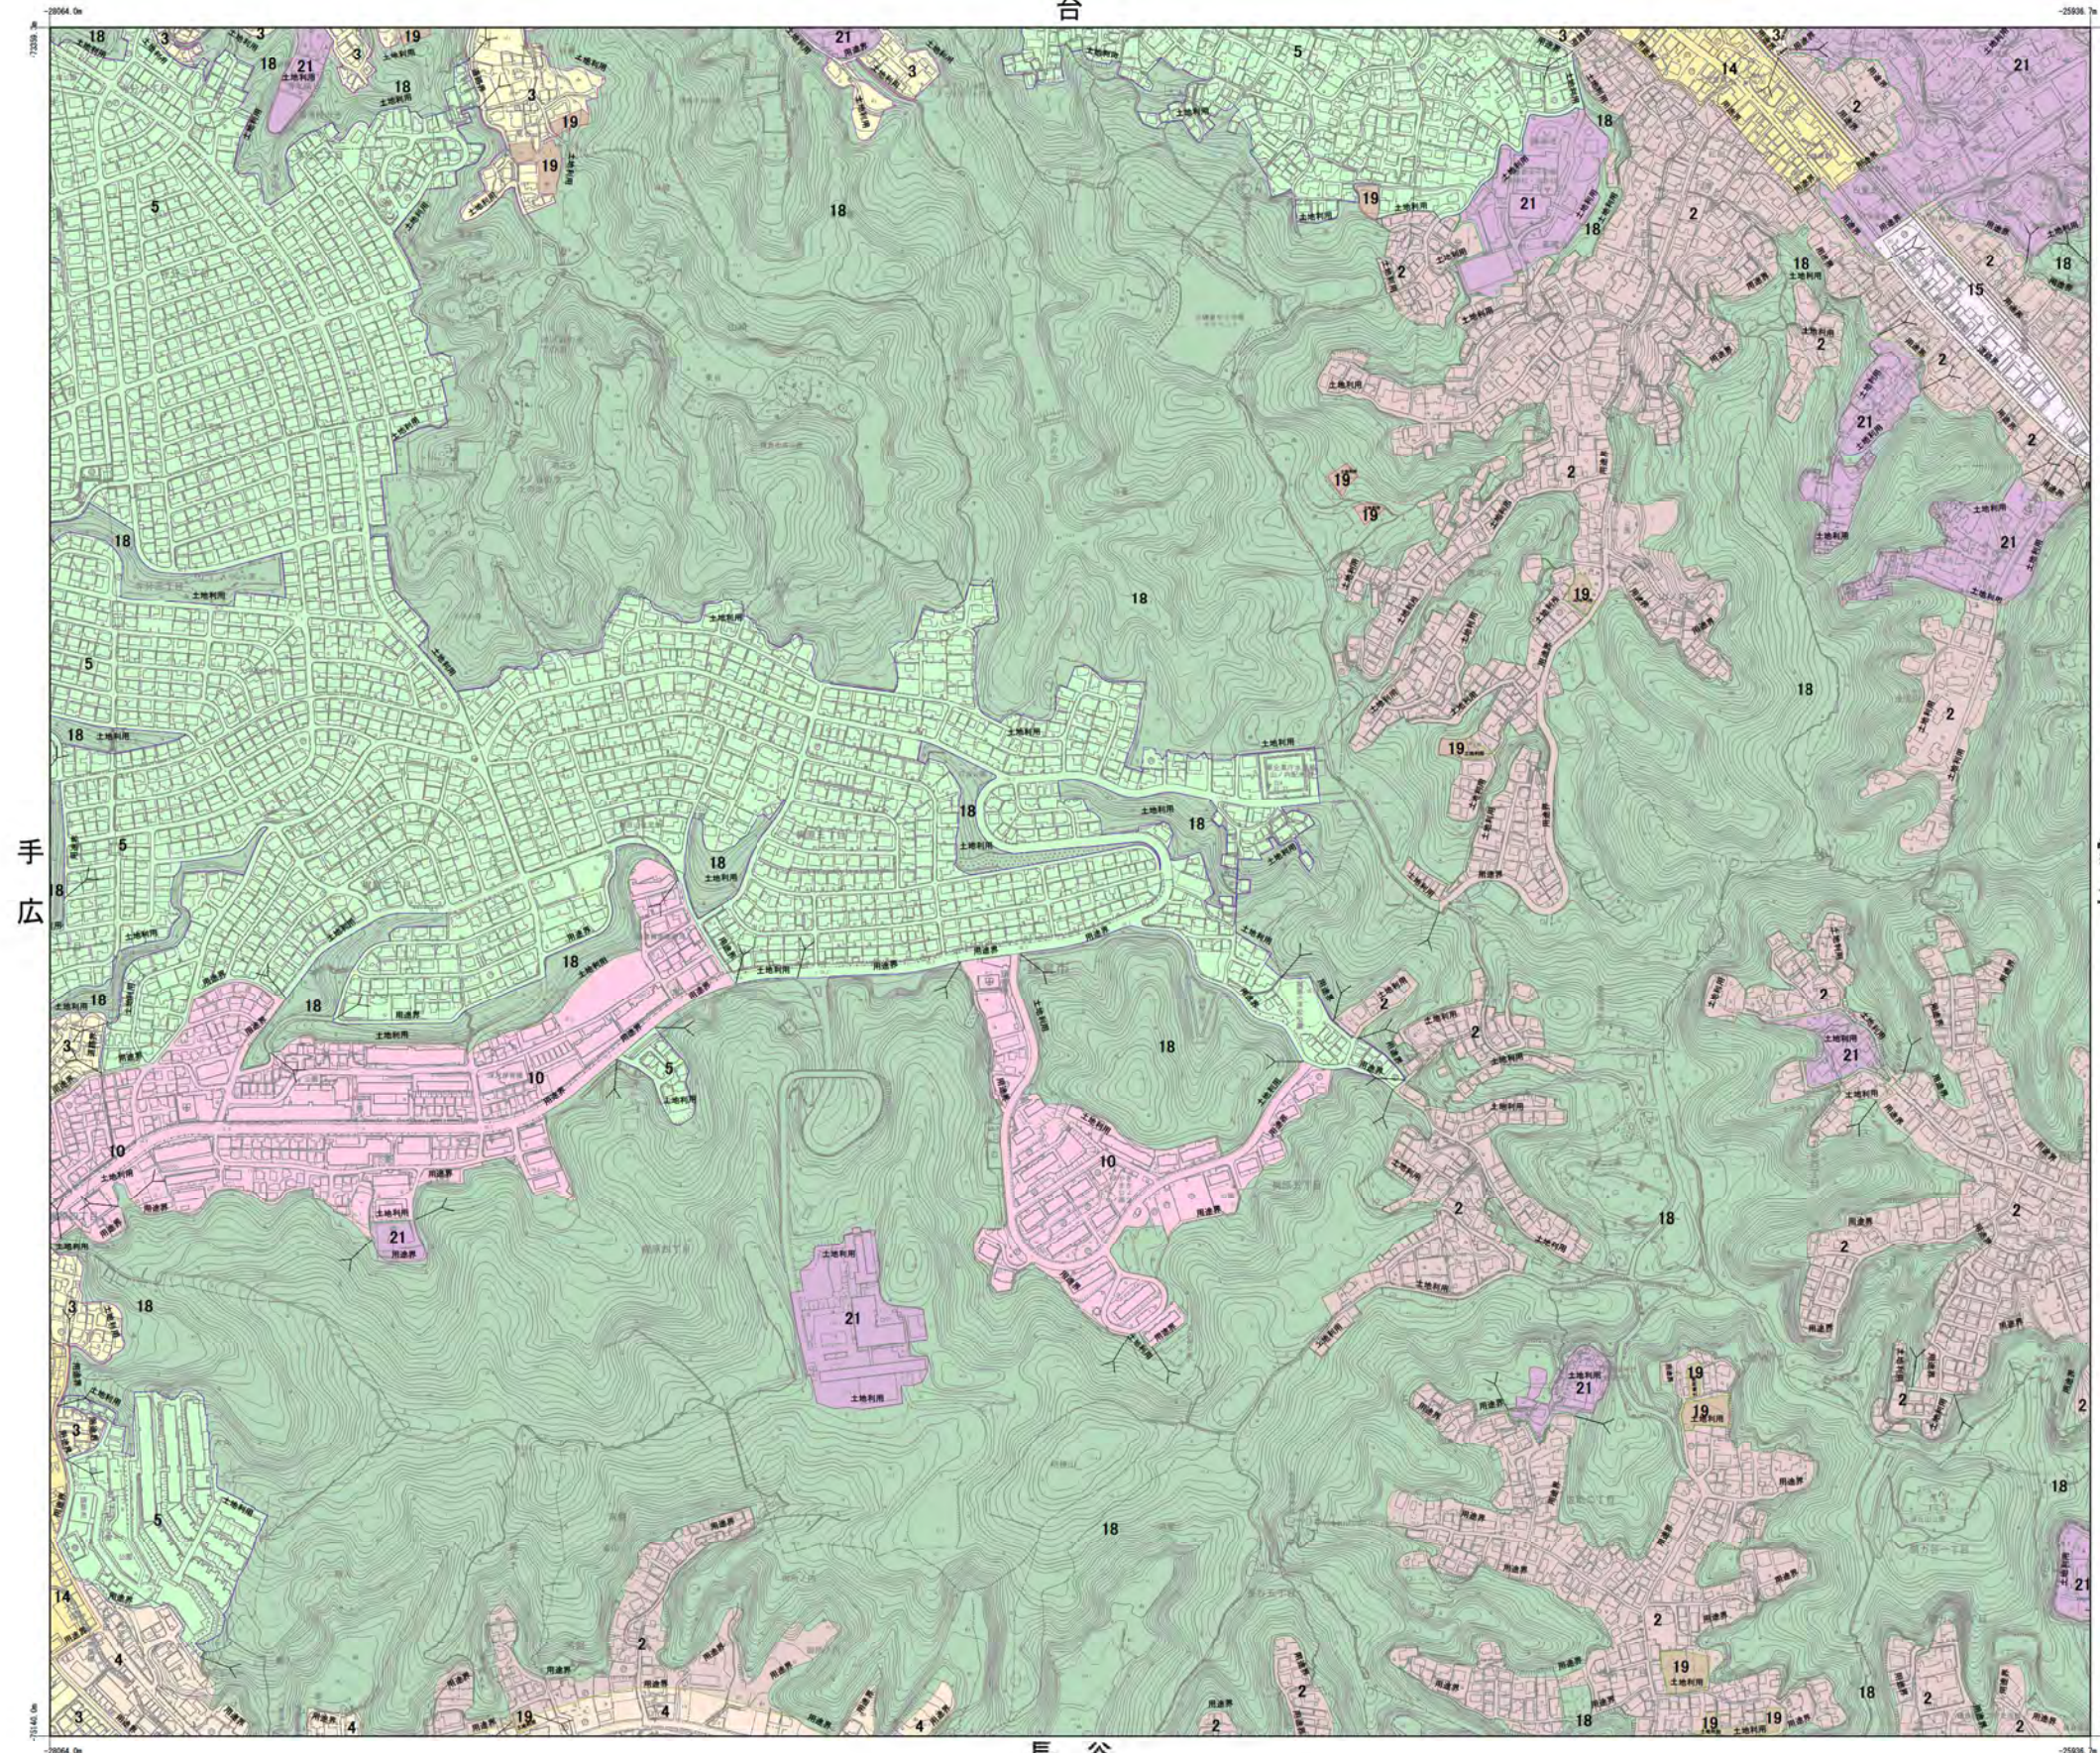

# 梶原台

13

雪ノ下

- ### 凡例
- 1旧市街地の住宅地
  - 2谷戸の住宅地
  - 3一般住宅地
  - 4沿道住宅地
  - 5丘陵住宅地
  - 6林間住宅地
  - 7海浜住宅地
  - 8海浜商住住宅地
  - 9都市型住宅地
  - 10中高層住宅地
  - 11拠点商業地
  - 12鎌倉地域まち並み型商業地
  - 13大船地域まち並み型商業地
  - 14住商複合地
  - 15観光型住商複合地
  - 16産業地
  - 17産業複合地
  - 18緑地
  - 19農地
  - 20新都市機能導入地
  - 21公共公益施設

長谷