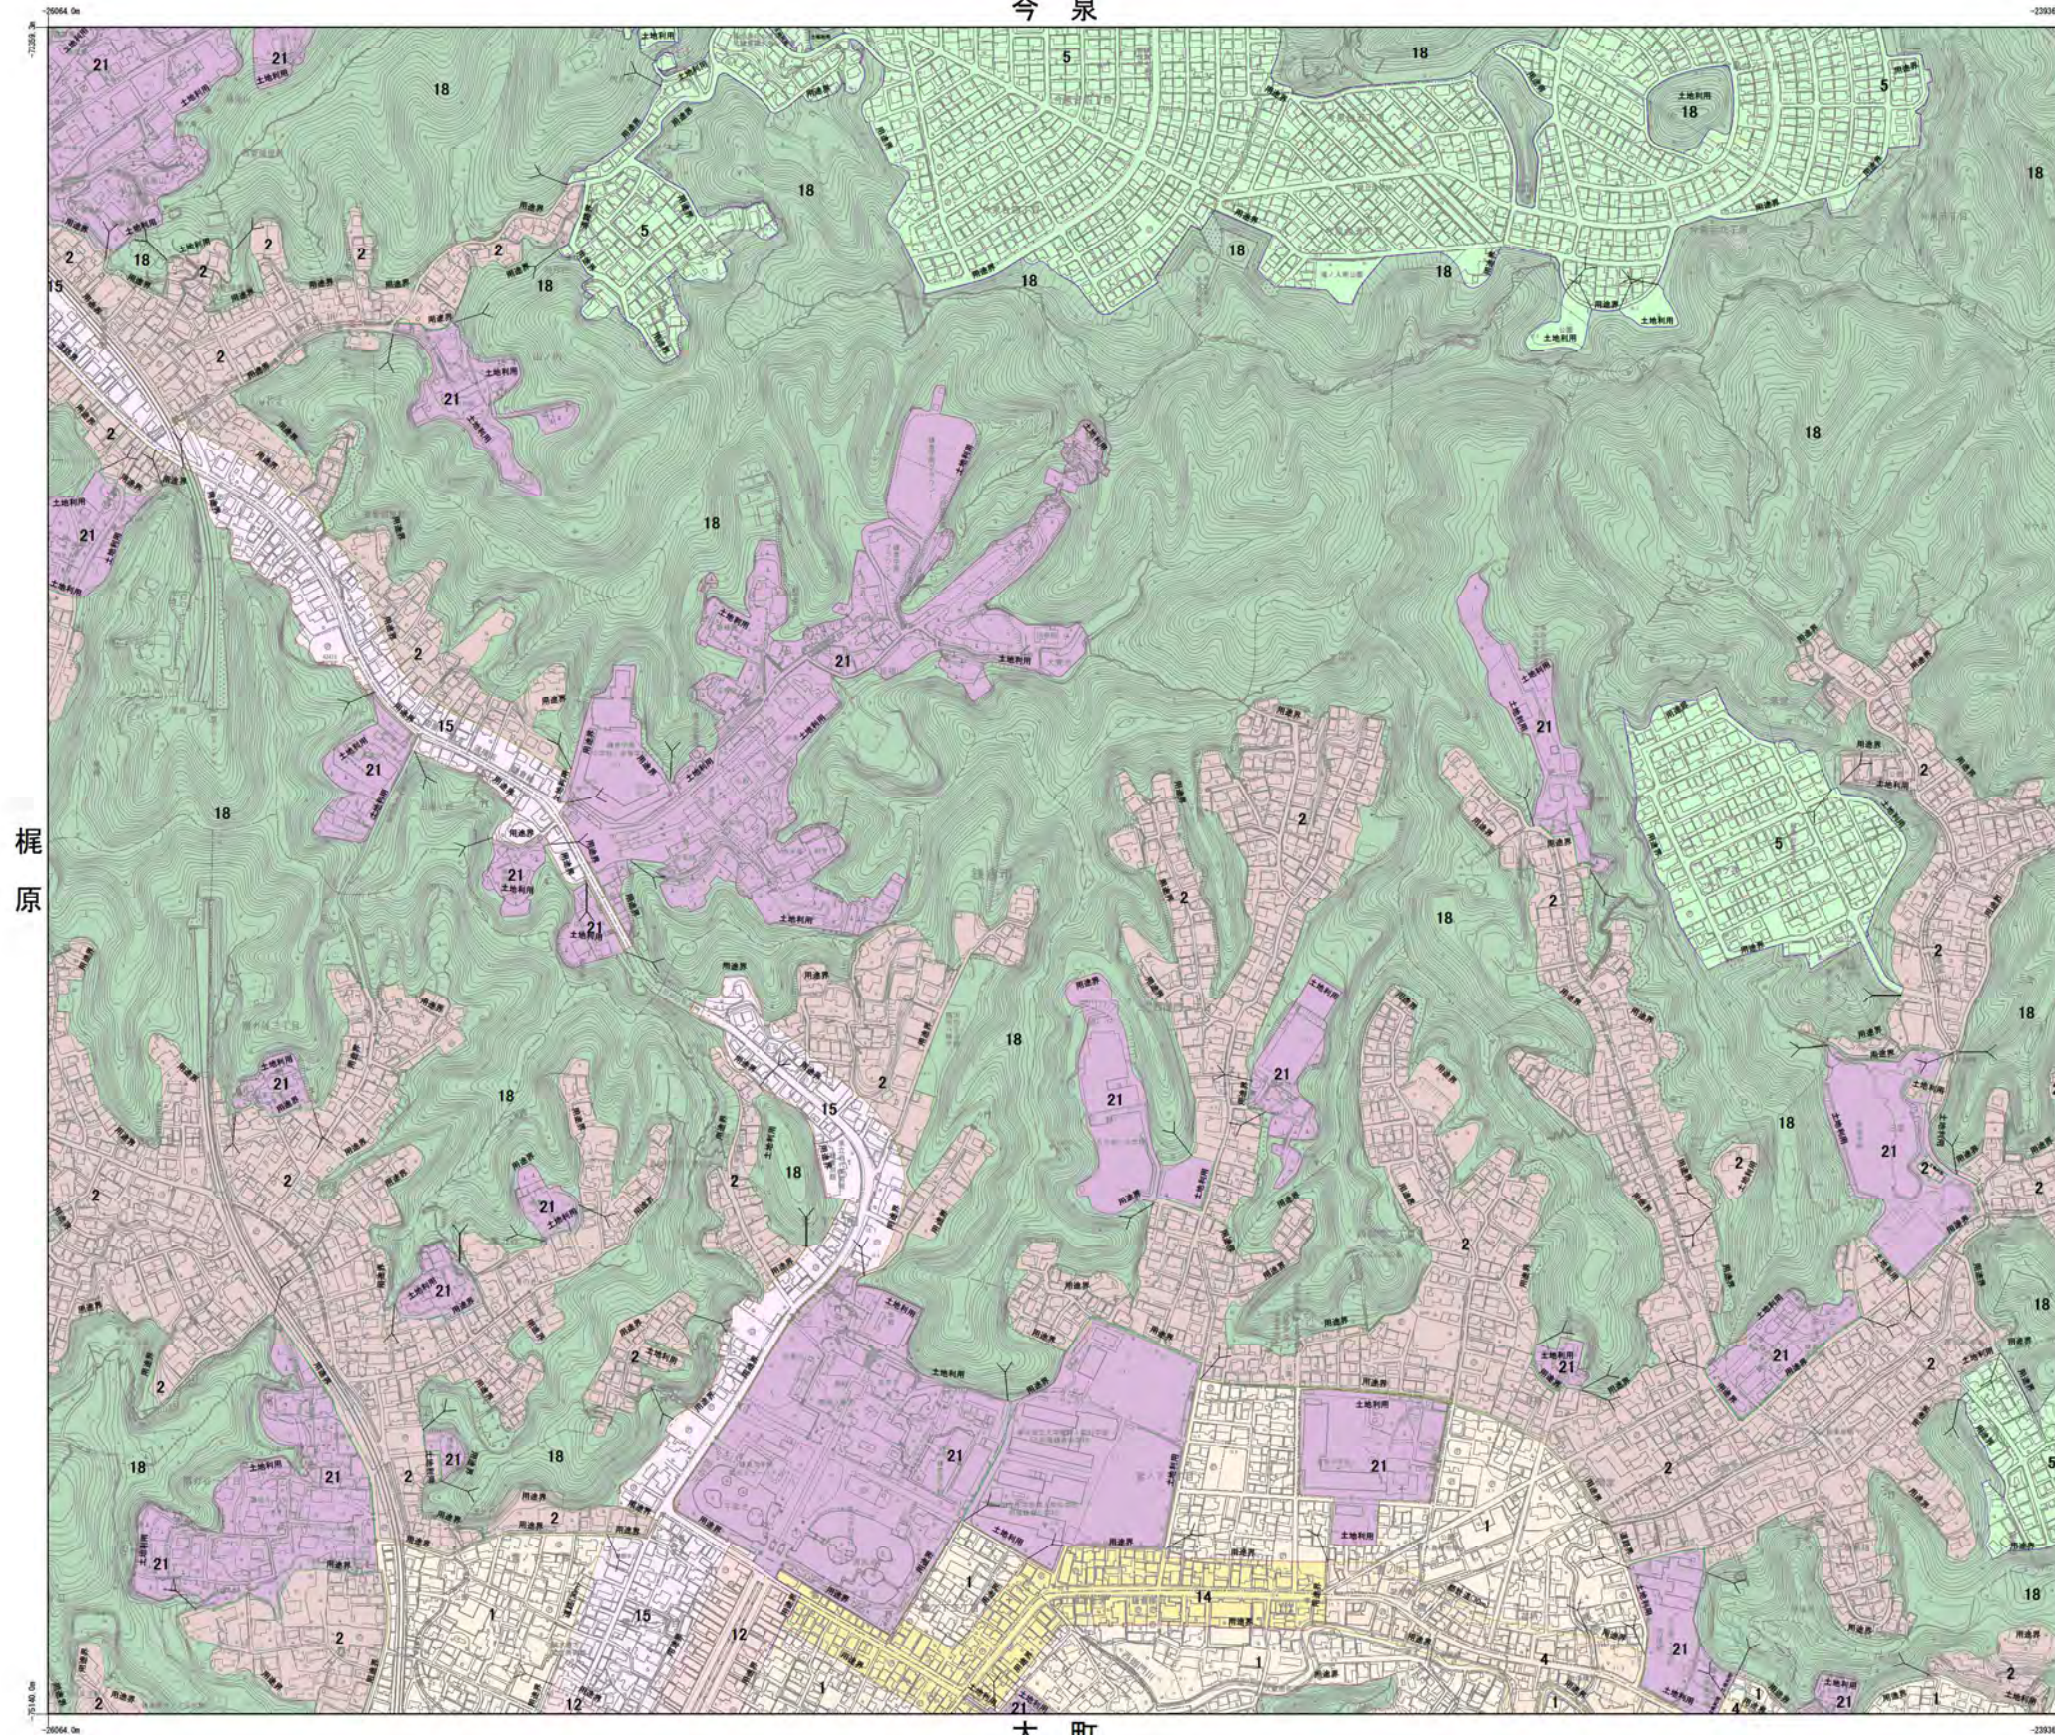

雪ノ下
今泉

- 凡例
- 1旧市街地の住宅地
 - 2谷戸の住宅地
 - 3一般住宅地
 - 4沿道住宅地
 - 5丘陵住宅地
 - 6林間住宅地
 - 7海浜住宅地
 - 8海浜住商住宅地
 - 9都市型住宅地
 - 10中高層住宅地
 - 11拠点商業地
 - 12鎌倉地域まち並み型商業地
 - 13大船地域まち並み型商業地
 - 14住商複合地
 - 15観光型住商複合地
 - 16産業地
 - 17産業複合地
 - 18緑地
 - 19農地
 - 20新都市機能導入地
 - 21公共施設

十二所

梶原

大町