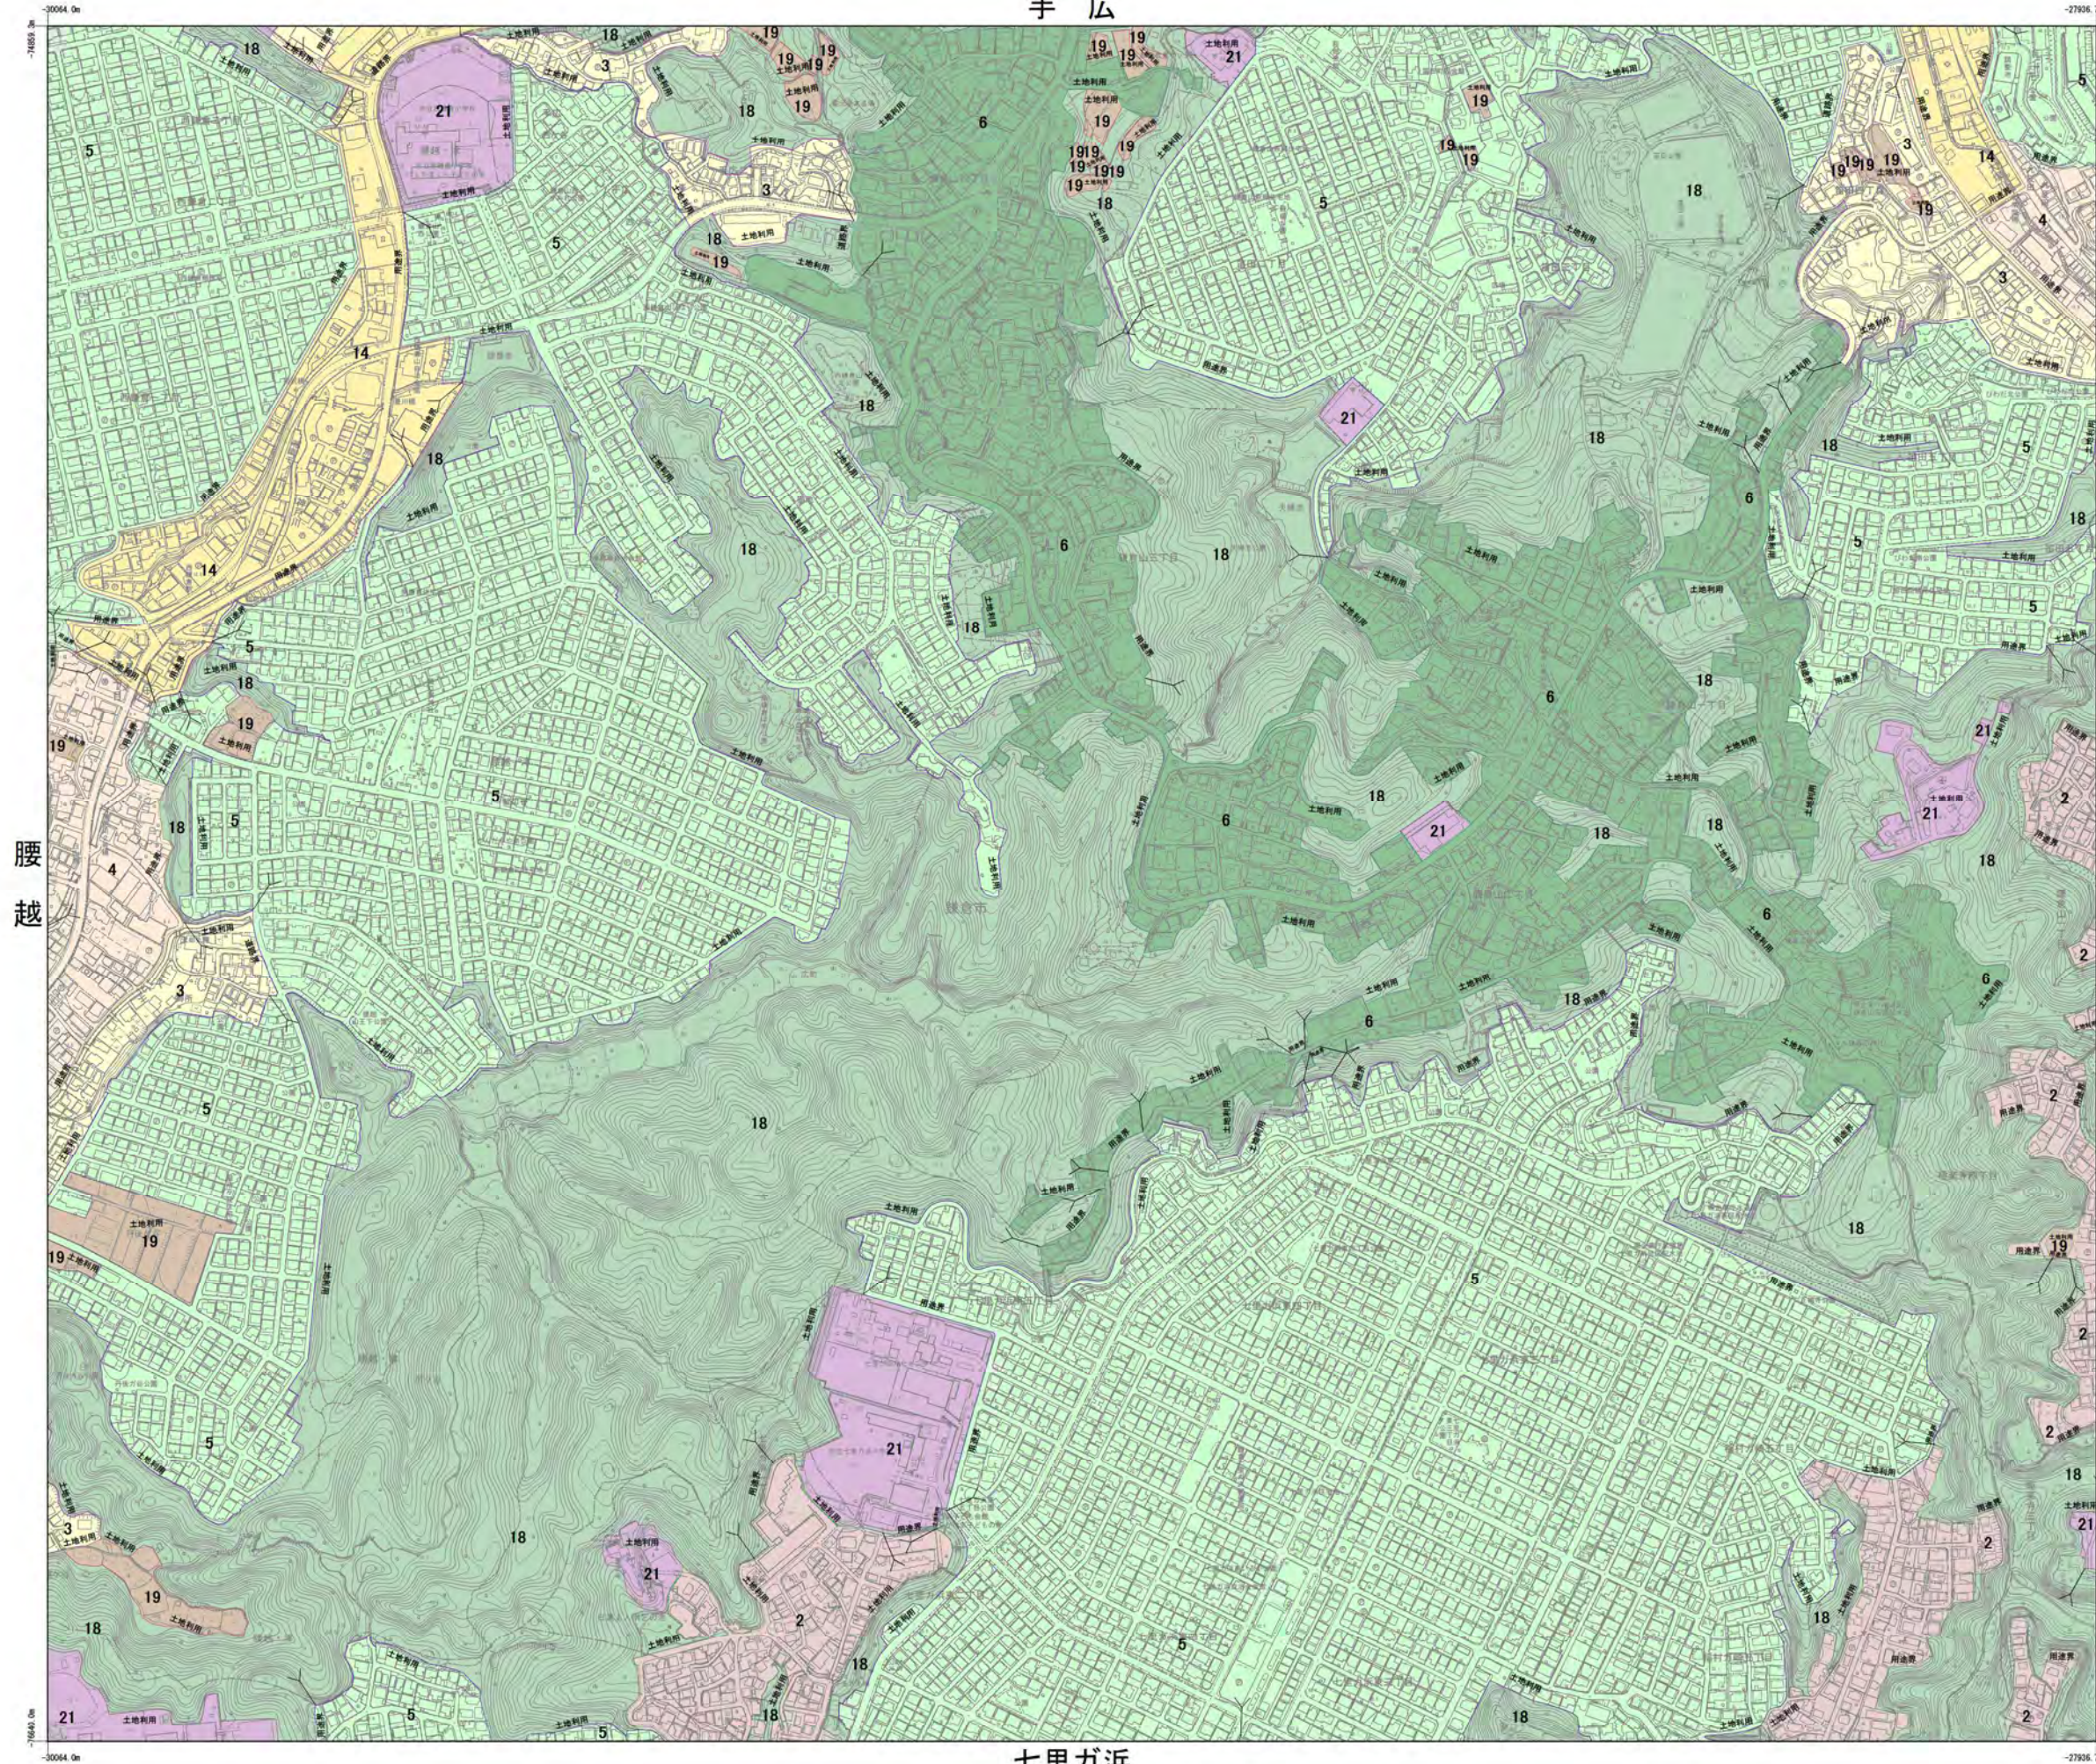

鎌倉山

手広

17

凡例

- 1旧市街地の住宅地
- 2谷戸の住宅地
- 3一般住宅地
- 4沿道住宅地
- 5丘陵住宅地
- 6林間住宅地
- 7海浜住宅地
- 8海浜住商住宅地
- 9都市型住宅地
- 10中高層住宅地
- 11拠点商業地
- 12鎌倉地域まち並み型商業地
- 13大船地域まち並み型商業地
- 14住商複合地
- 15観光型住商複合地
- 16産業地
- 17産業複合地
- 18緑地
- 19農地
- 20新都市機能導入地
- 21公共施設

腰越

長谷

七里ガ浜