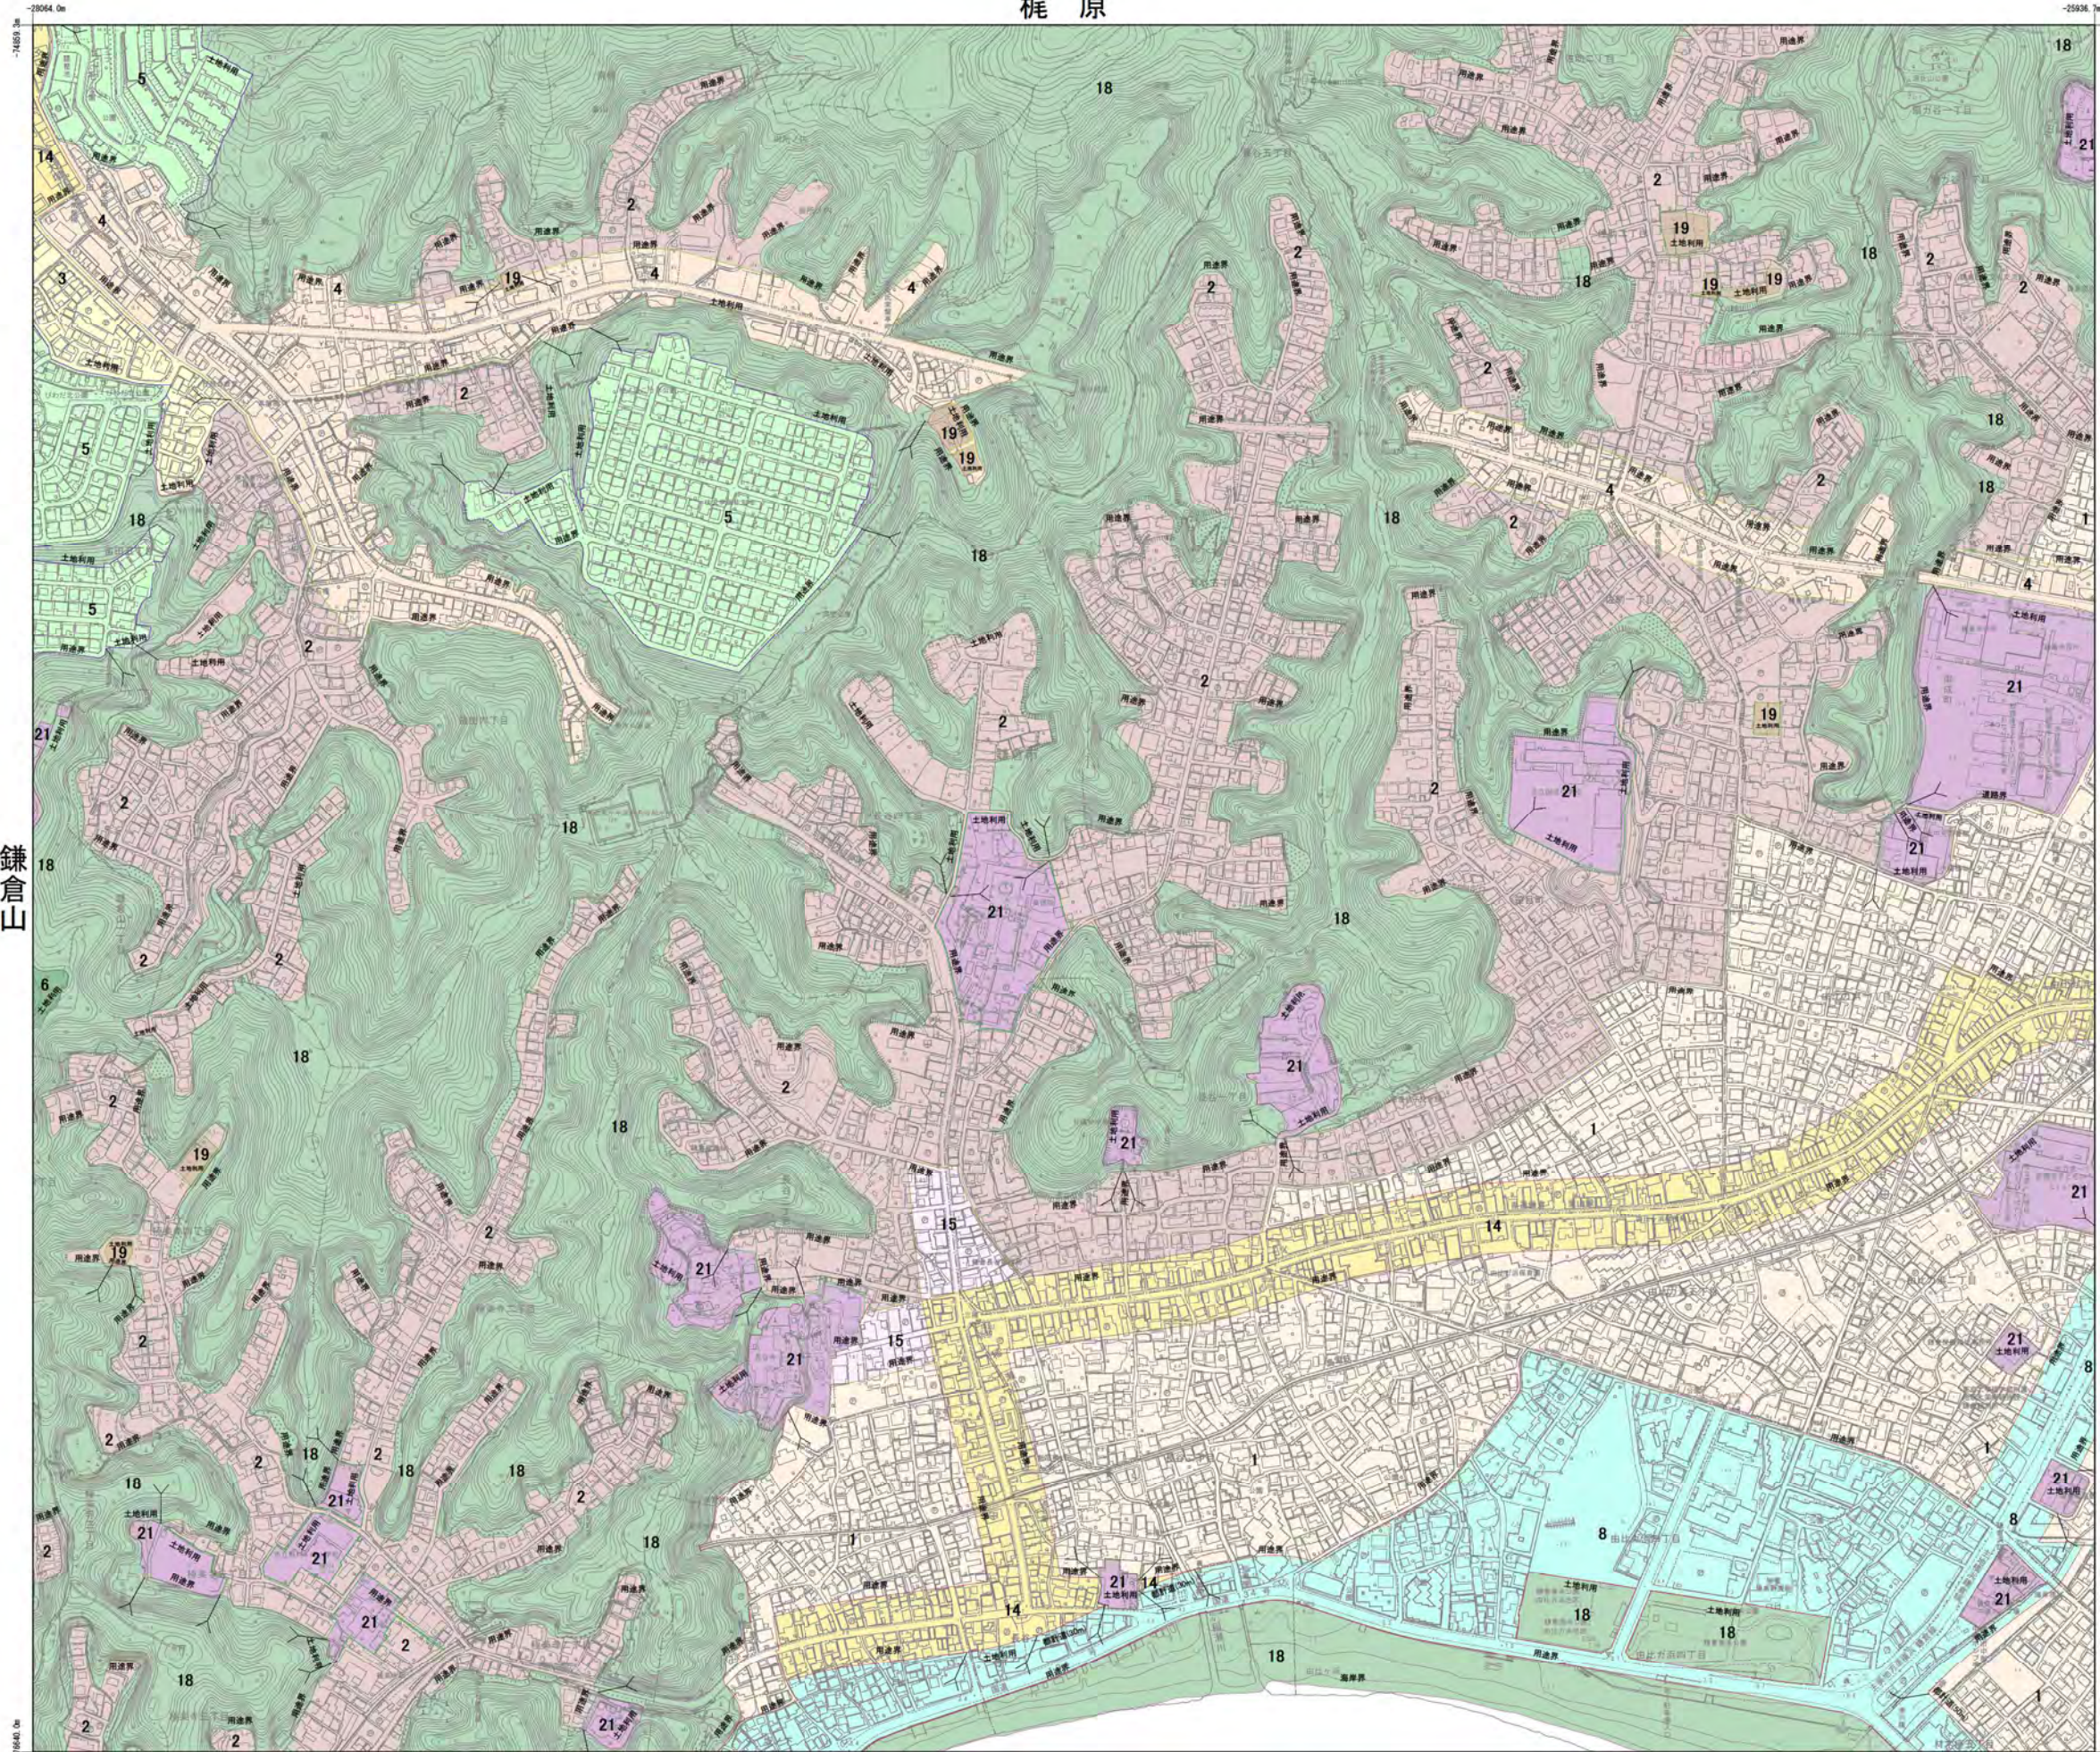

長谷 梶原

18

- 凡例
- 1旧市街地の住宅地
 - 2谷戸の住宅地
 - 3一般住宅地
 - 4沿道住宅地
 - 5丘陵住宅地
 - 6林間住宅地
 - 7海浜住宅地
 - 8海浜住商住宅地
 - 9都市型住宅地
 - 10中高層住宅地
 - 11拠点商業地
 - 12鎌倉地域まち並み型商業地
 - 13大船地域まち並み型商業地
 - 14住商複合地
 - 15観光型住商複合地
 - 16産業地
 - 17産業複合地
 - 18緑地
 - 19農地
 - 20新都市機能導入地
 - 21公共公益施設

鎌倉山

大町

由比ガ浜