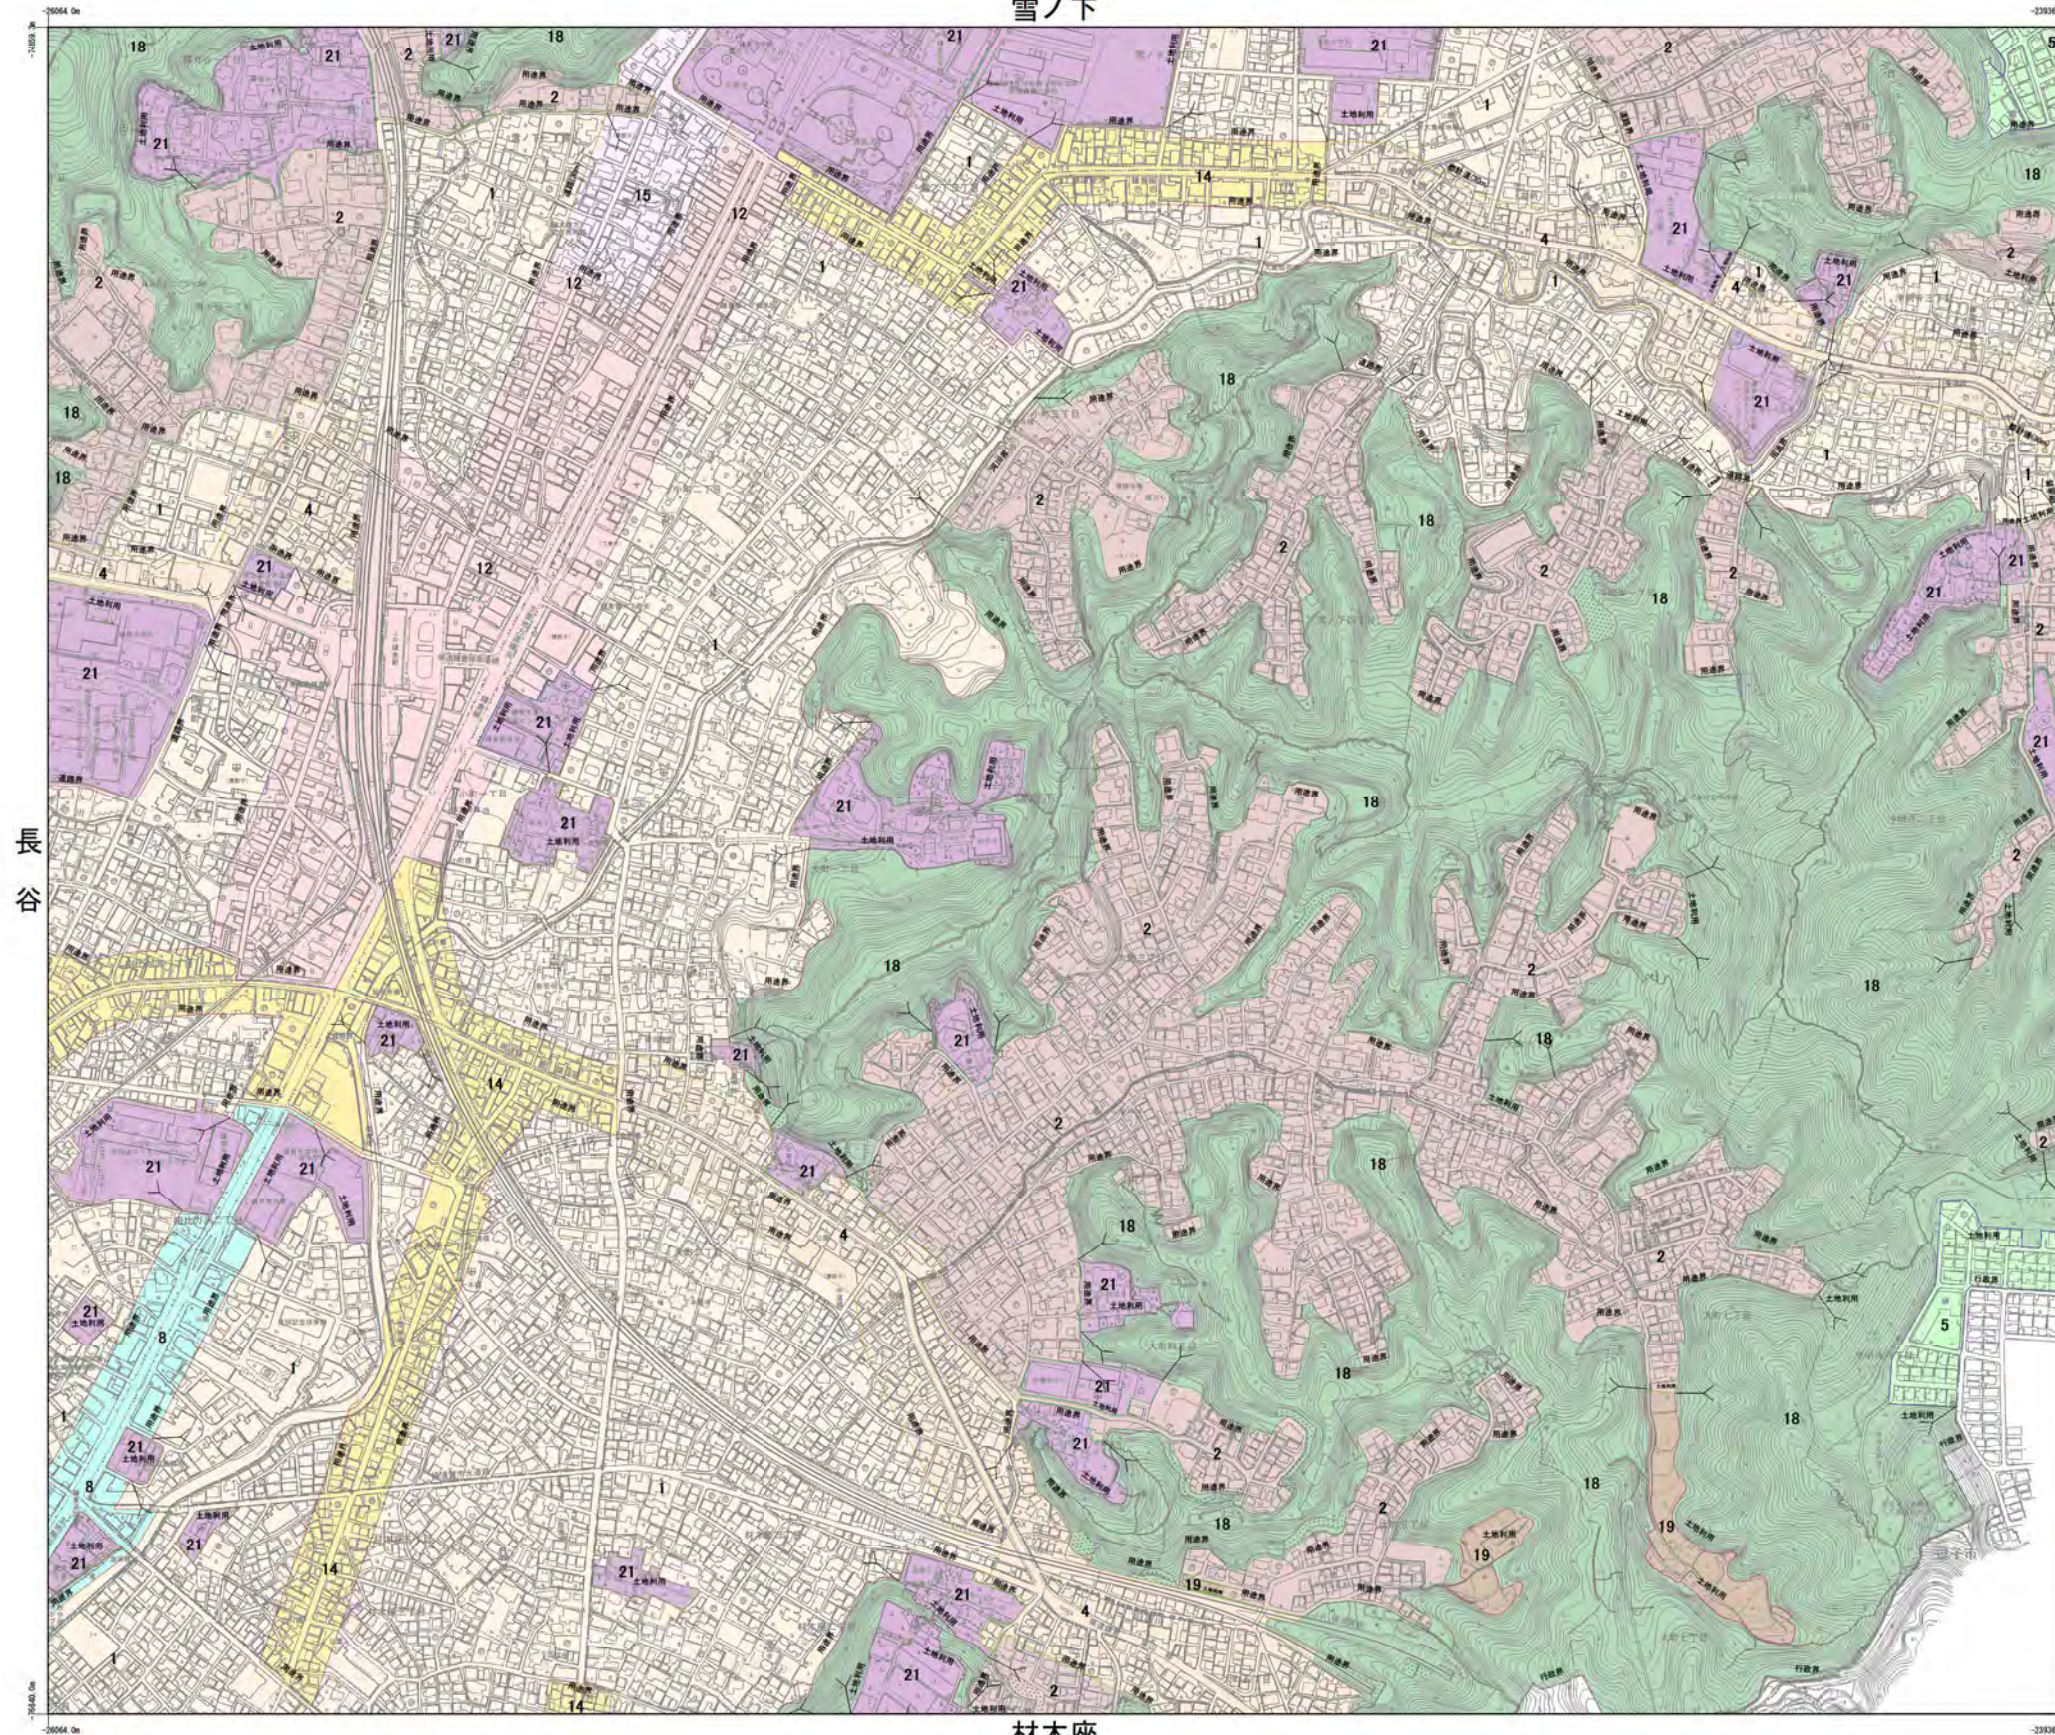

大町

雪ノ下

19

- 凡例
- 1旧市街地の住宅地
 - 2谷戸の住宅地
 - 3一般住宅地
 - 4沿道住宅地
 - 5丘陵住宅地
 - 6林間住宅地
 - 7海浜住宅地
 - 8海浜住商住宅地
 - 9都市型住宅地
 - 10中高層住宅地
 - 11拠点商業地
 - 12鎌倉地域まち並み型商業地
 - 13大船地域まち並み型商業地
 - 14住商複合地
 - 15観光型住商複合地
 - 16産業地
 - 17産業複合地
 - 18緑地
 - 19農地
 - 20新都市機能導入地
 - 21公共施設