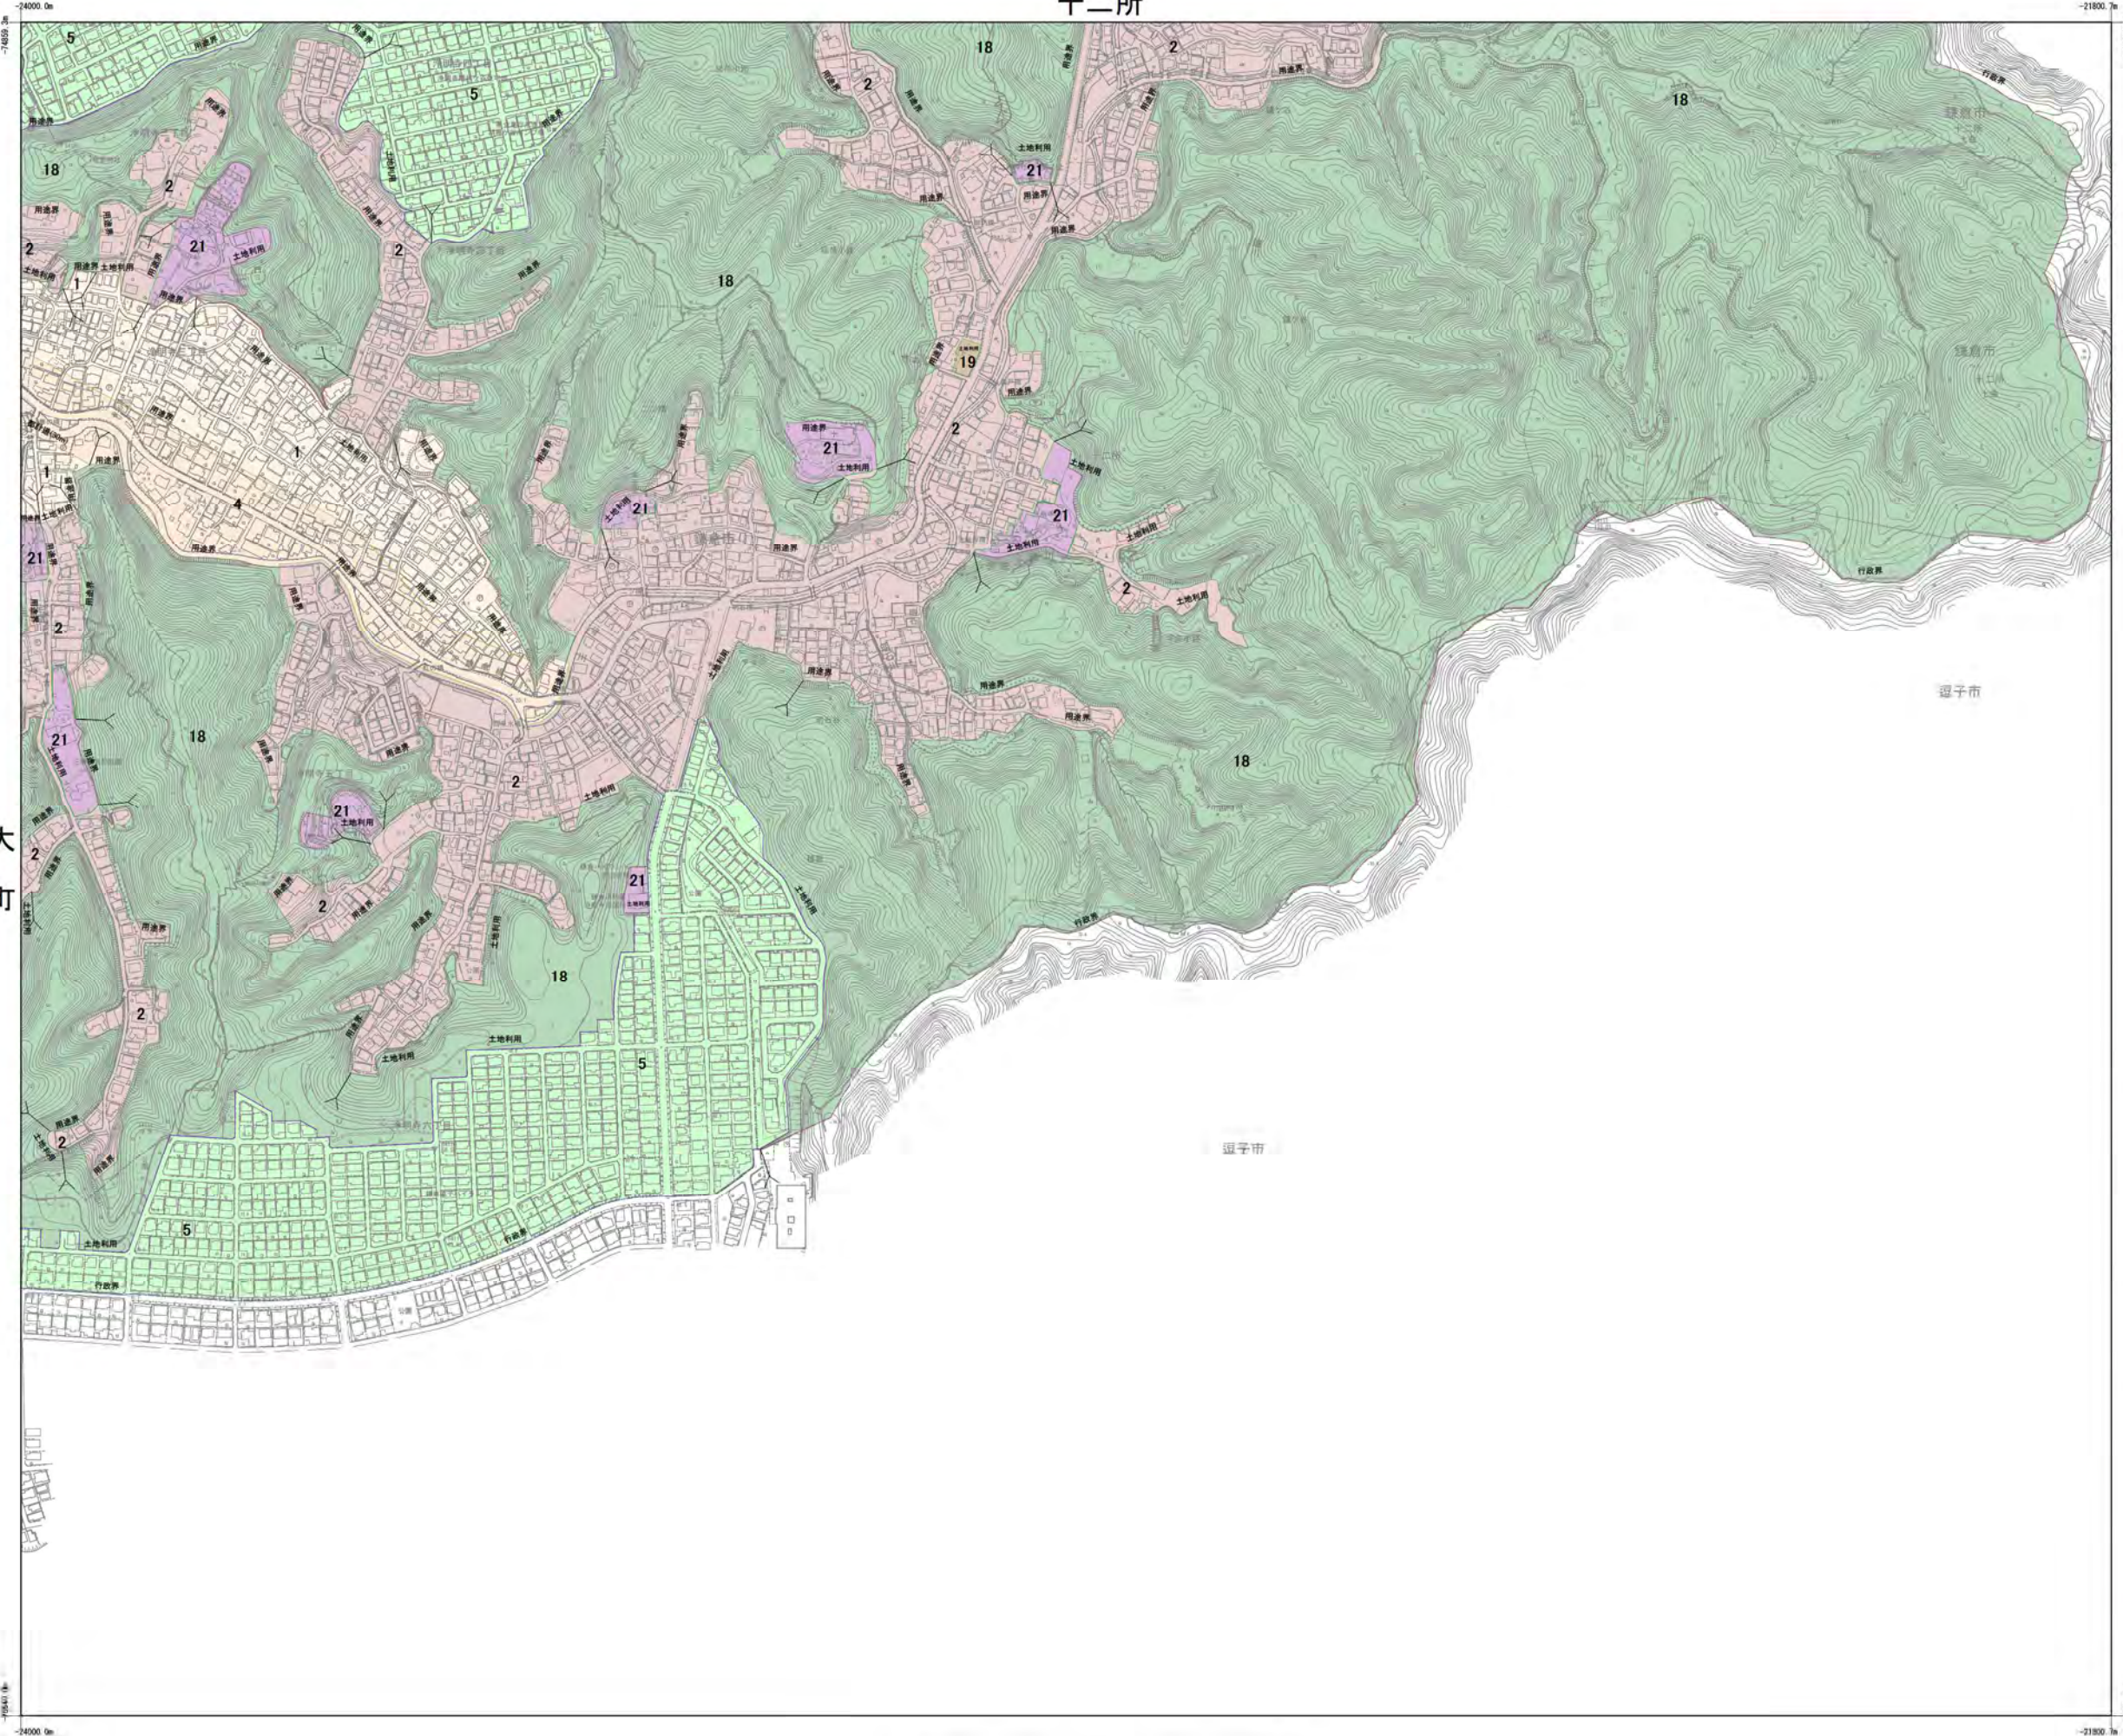

浄明寺 十二所

- 凡例**
- 1旧市街地の住宅地
 - 2谷戸の住宅地
 - 3一般住宅地
 - 4沿道住宅地
 - 5丘陵住宅地
 - 6林間住宅地
 - 7海浜住宅地
 - 8海浜住商住宅地
 - 9都市型住宅地
 - 10中高層住宅地
 - 11拠点商業地
 - 12鎌倉地域まち並み型商業地
 - 13大船地域まち並み型商業地
 - 14住商複合地
 - 15観光型住商複合地
 - 16産業地
 - 17産業複合地
 - 18緑地
 - 19農地
 - 20新都市機能導入地
 - 21公共公益施設

大町

逗子市

逗子市