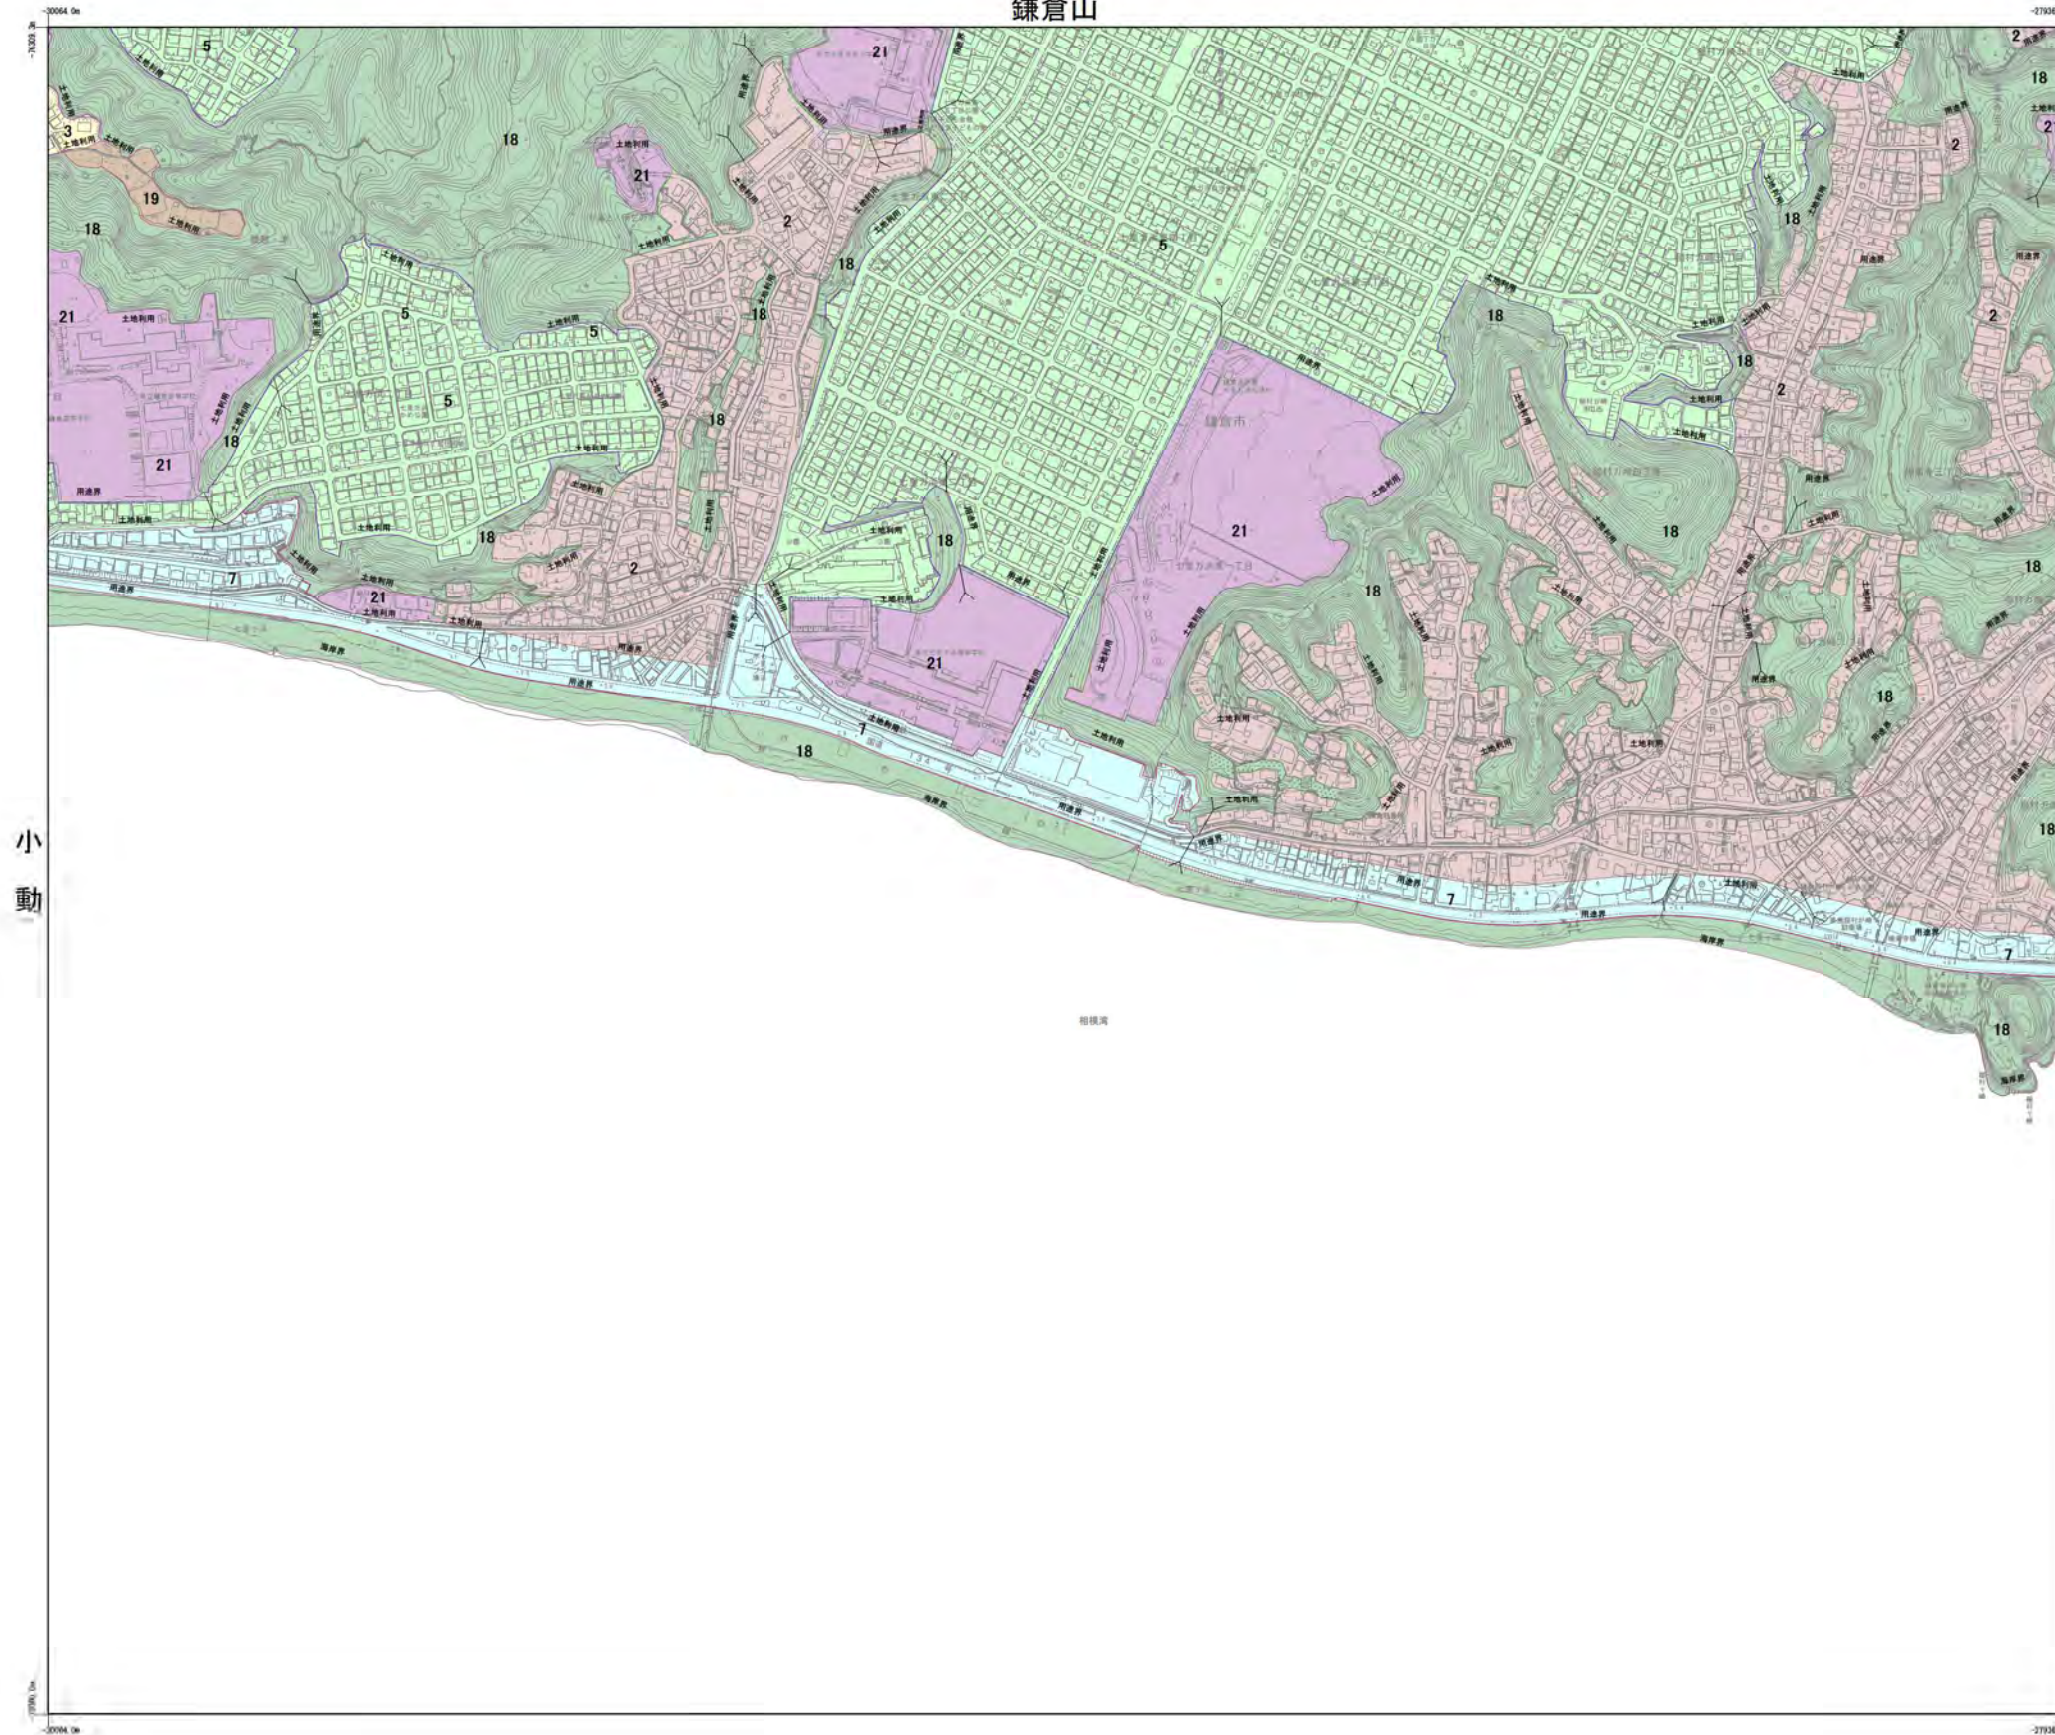

七里ガ浜 鎌倉山

- 凡例
- 1旧市街地の住宅地
 - 2谷戸の住宅地
 - 3一般住宅地
 - 4沿道住宅地
 - 5丘陵住宅地
 - 6林間住宅地
 - 7海浜住宅地
 - 8海浜住商住宅地
 - 9都市型住宅地
 - 10中高層住宅地
 - 11拠点商業地
 - 12鎌倉地域まち並み型商業地
 - 13大船地域まち並み型商業地
 - 14住商複合地
 - 15観光型住商複合地
 - 16産業地
 - 17産業複合地
 - 18緑地
 - 19農地
 - 20新都市機能導入地
 - 21公共公益施設

小動

由比ガ浜