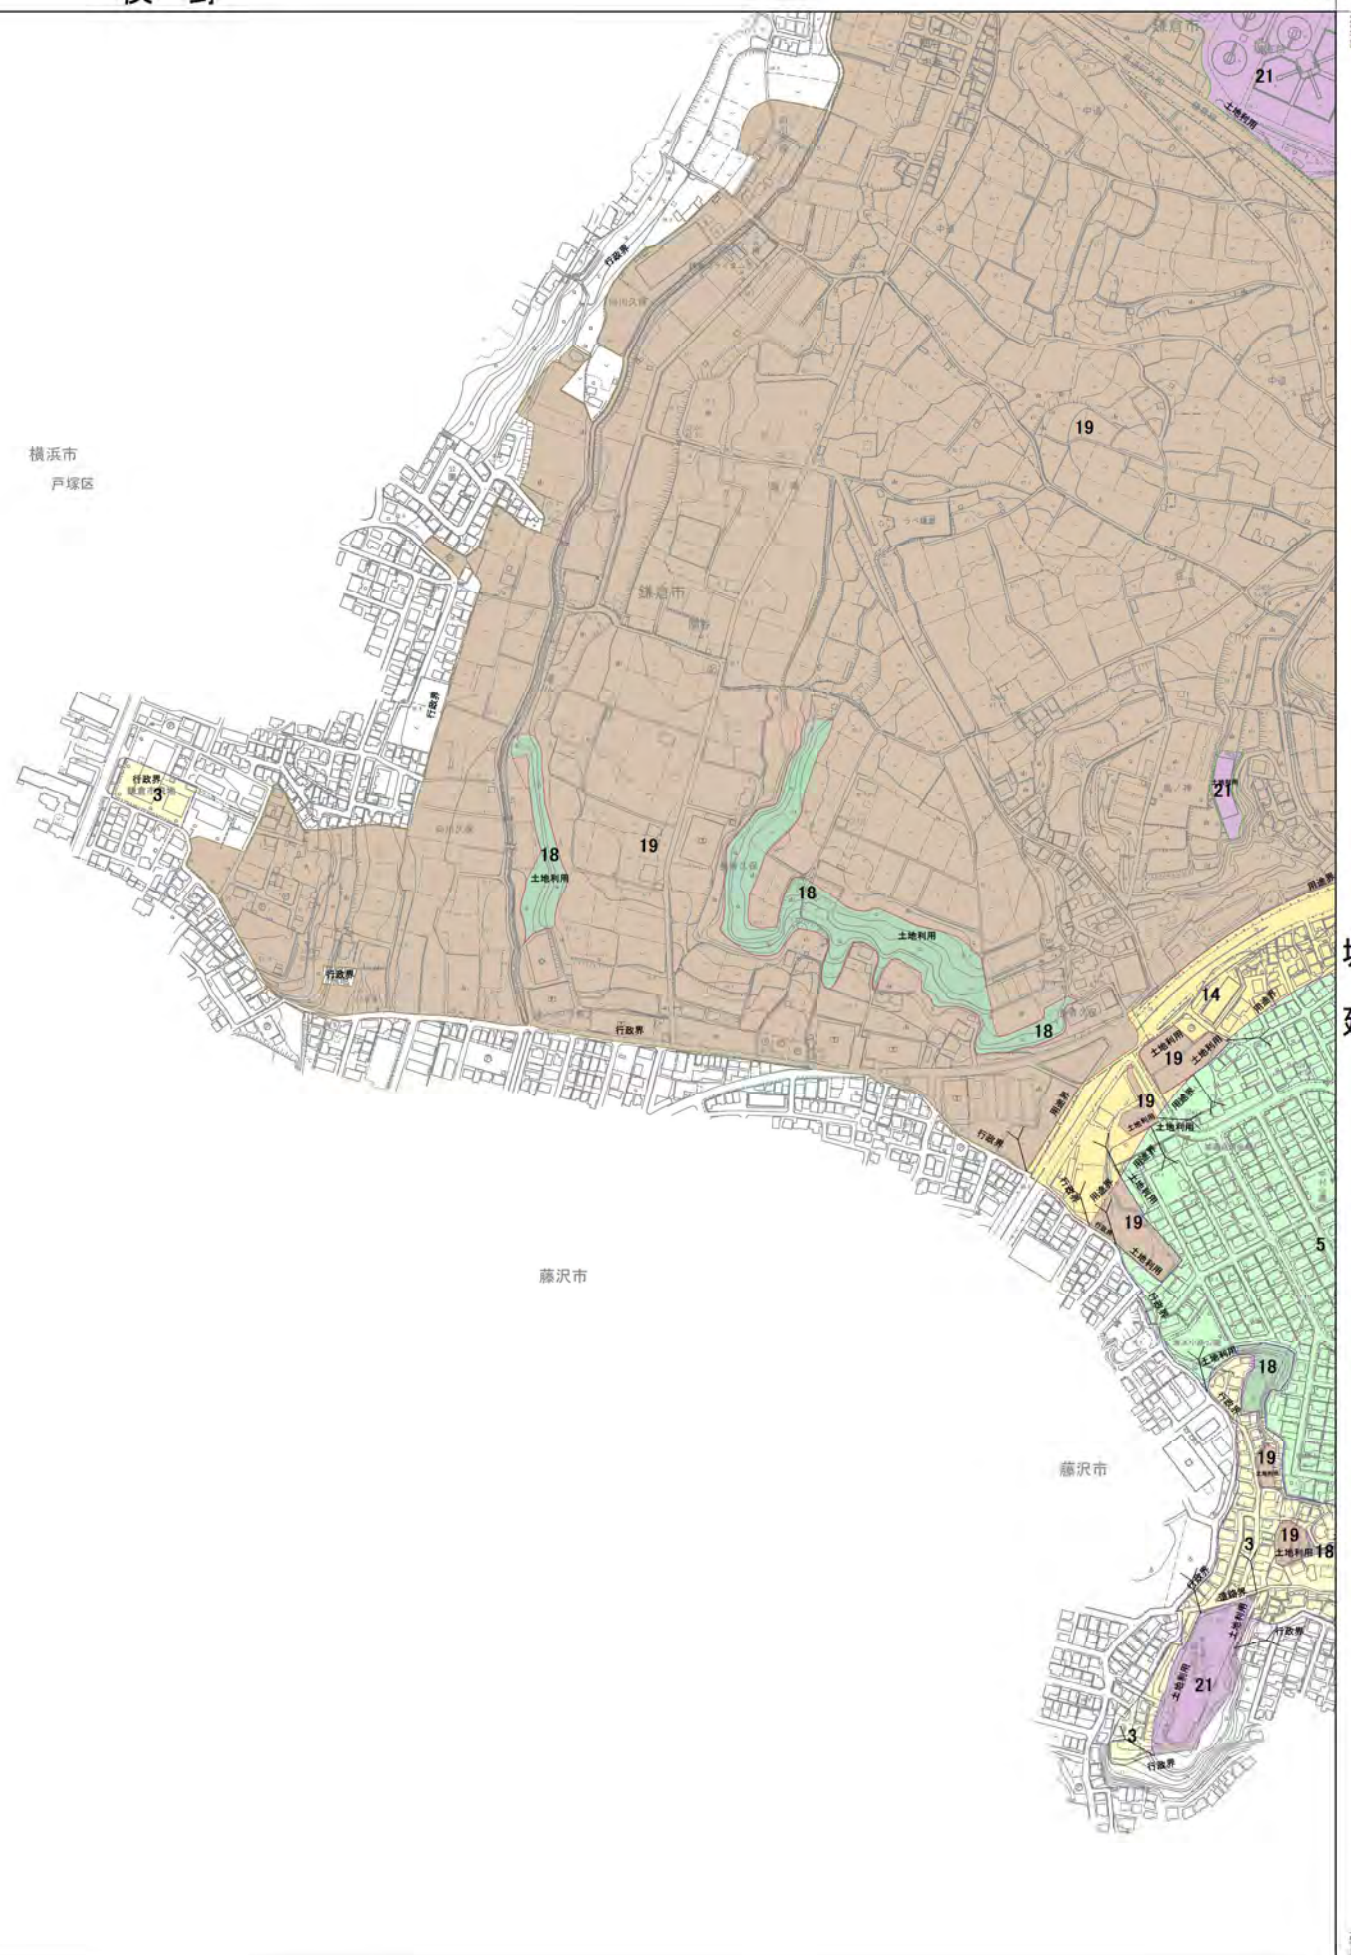

関谷 俣野

城廻

凡例	
	1旧市街地の住宅地
	2谷戸の住宅地
	3一般住宅地
	4沿道住宅地
	5丘陵住宅地
	6林間住宅地
	7海浜住宅地
	8海浜住商住宅地
	9都市型住宅地
	10中高層住宅地
	11拠点商業地
	12鎌倉地域まち並み型商業地
	13大船地域まち並み型商業地
	14住商複合地
	15観光型住商複合地
	16産業地
	17産業複合地
	18緑地
	19農地
	20新都市機能導入地
	21公共公益施設