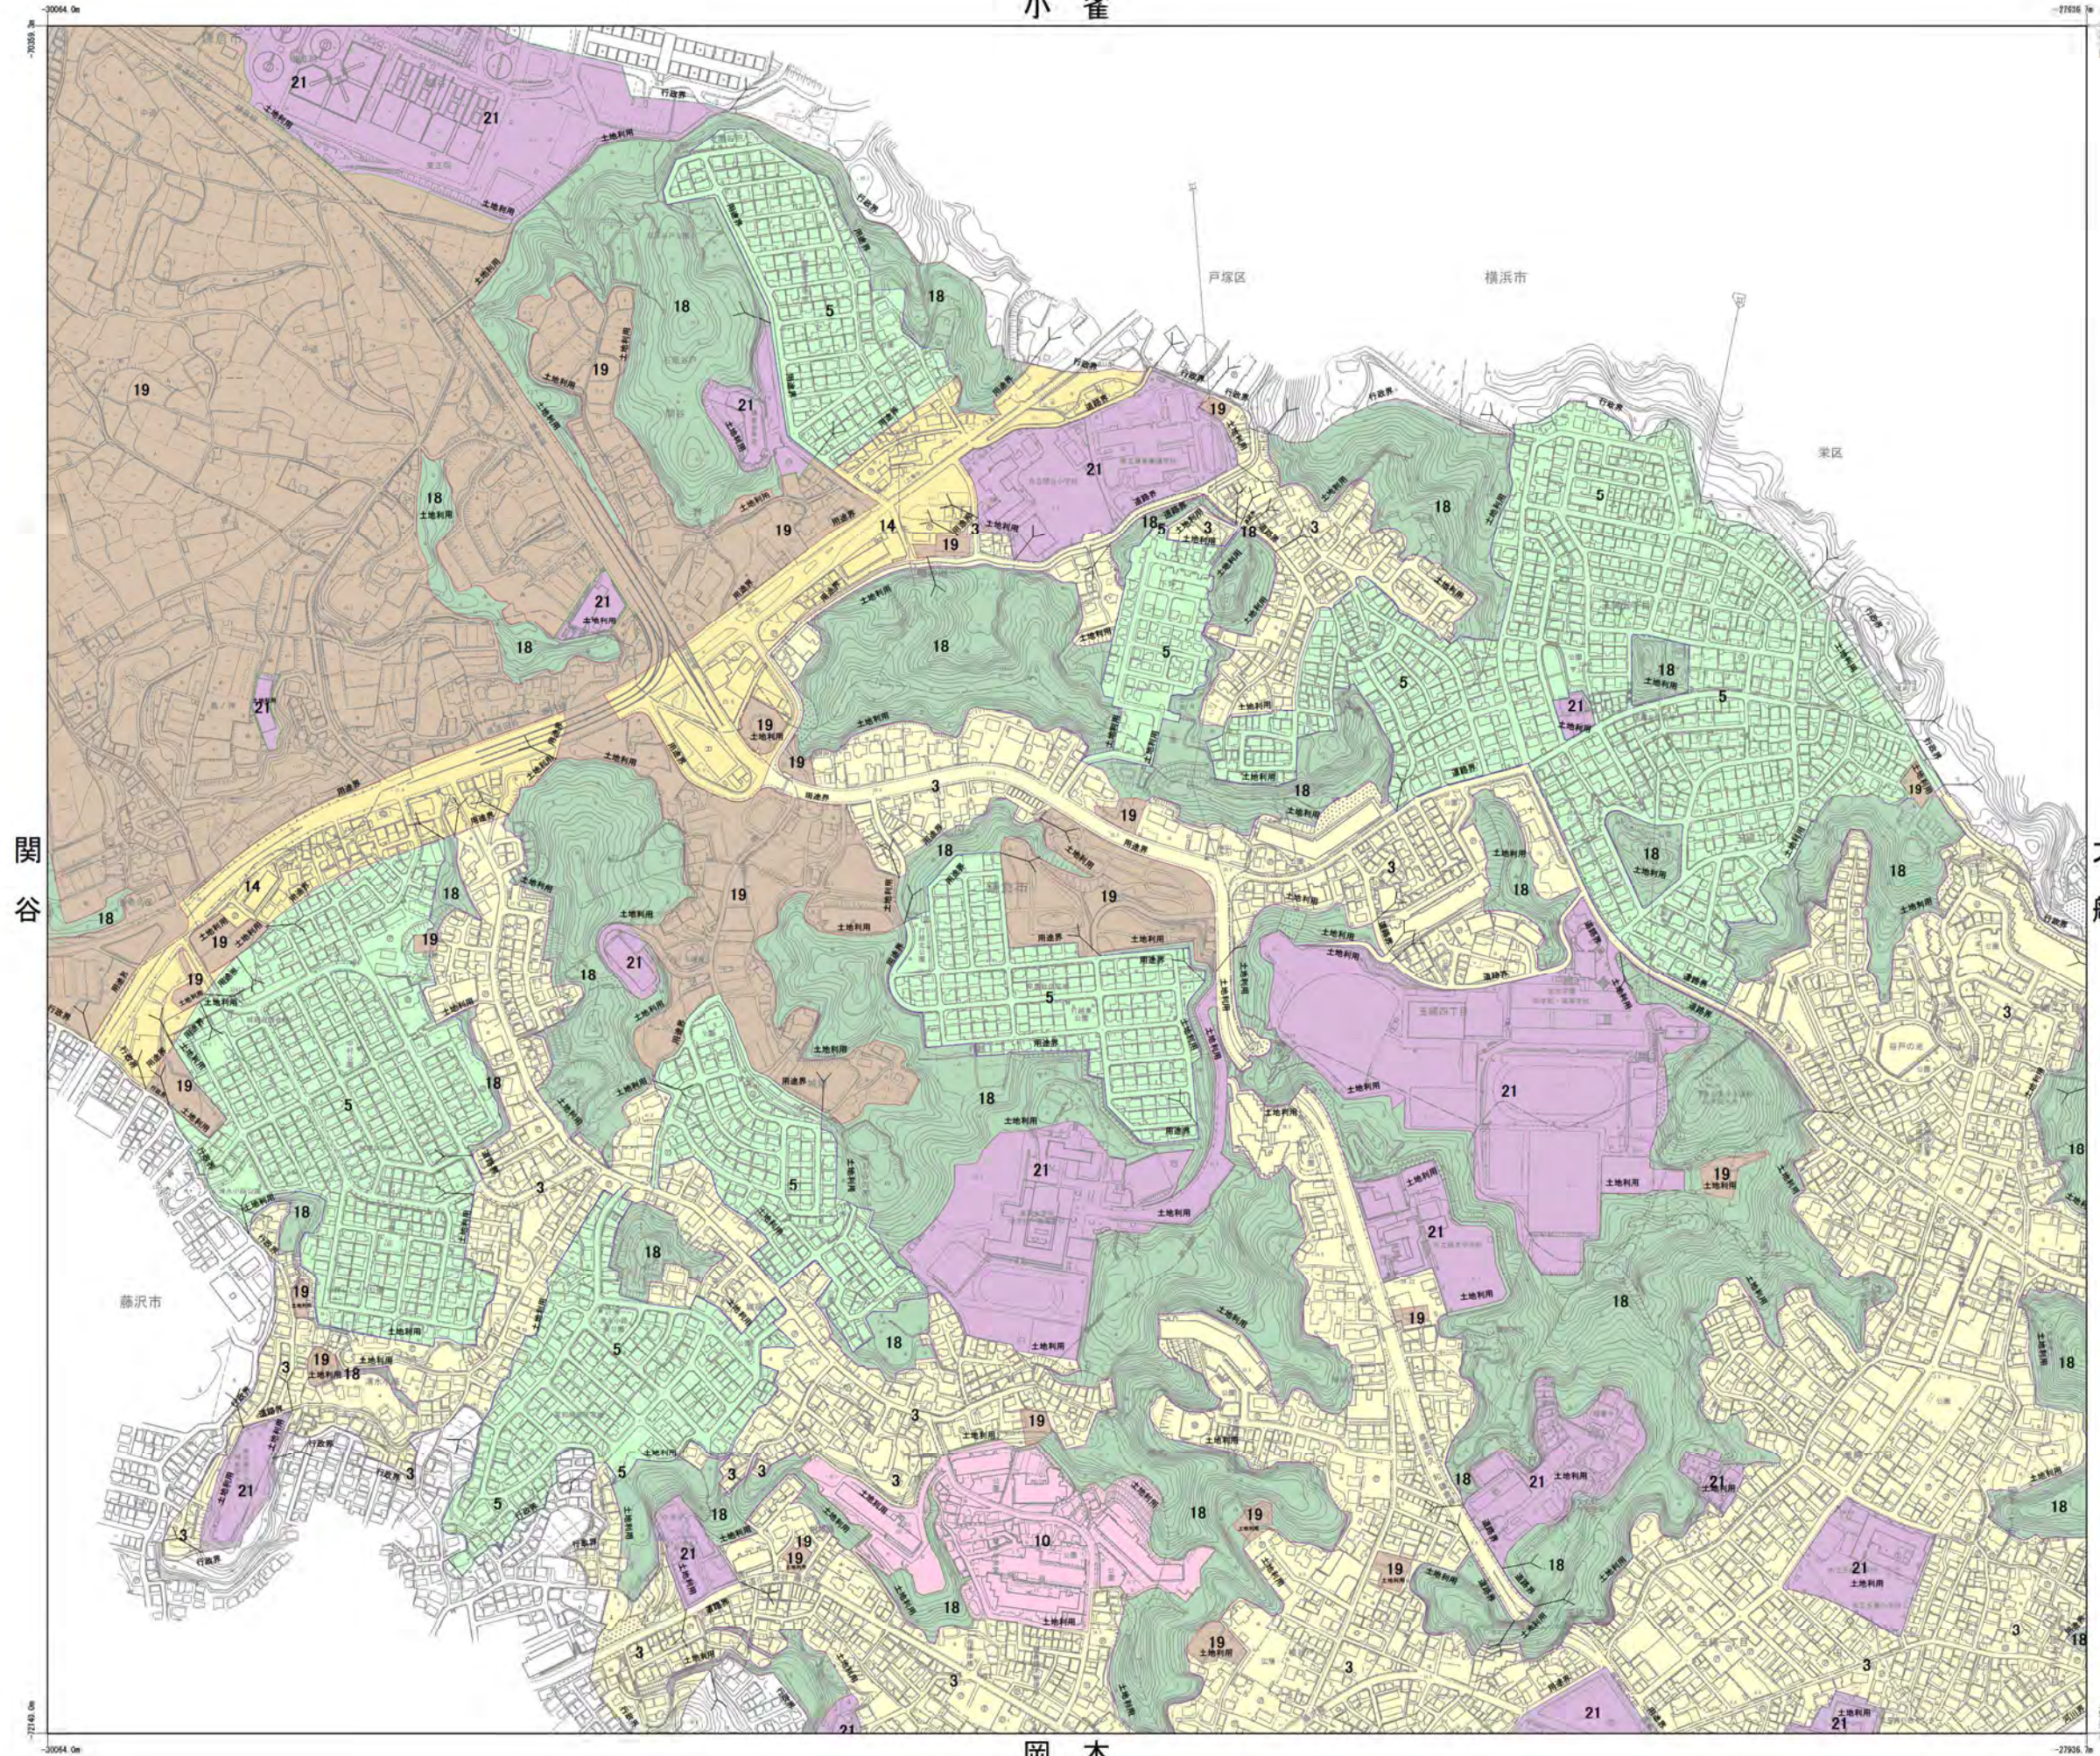

# 城廻 小雀

- 凡例
- 1旧市街地の住宅地
  - 2谷戸の住宅地
  - 3一般住宅地
  - 4沿道住宅地
  - 5丘陵住宅地
  - 6林間住宅地
  - 7海浜住宅地
  - 8海浜商住地
  - 9都市型住宅地
  - 10中高層住宅地
  - 11拠点商業地
  - 12鎌倉地域まち並み型商業地
  - 13大船地域まち並み型商業地
  - 14住商複合地
  - 15観光型住商複合地
  - 16産業地
  - 17産業複合地
  - 18緑地
  - 19農地
  - 20新都市機能導入地
  - 21公共施設

関谷

大船

岡本