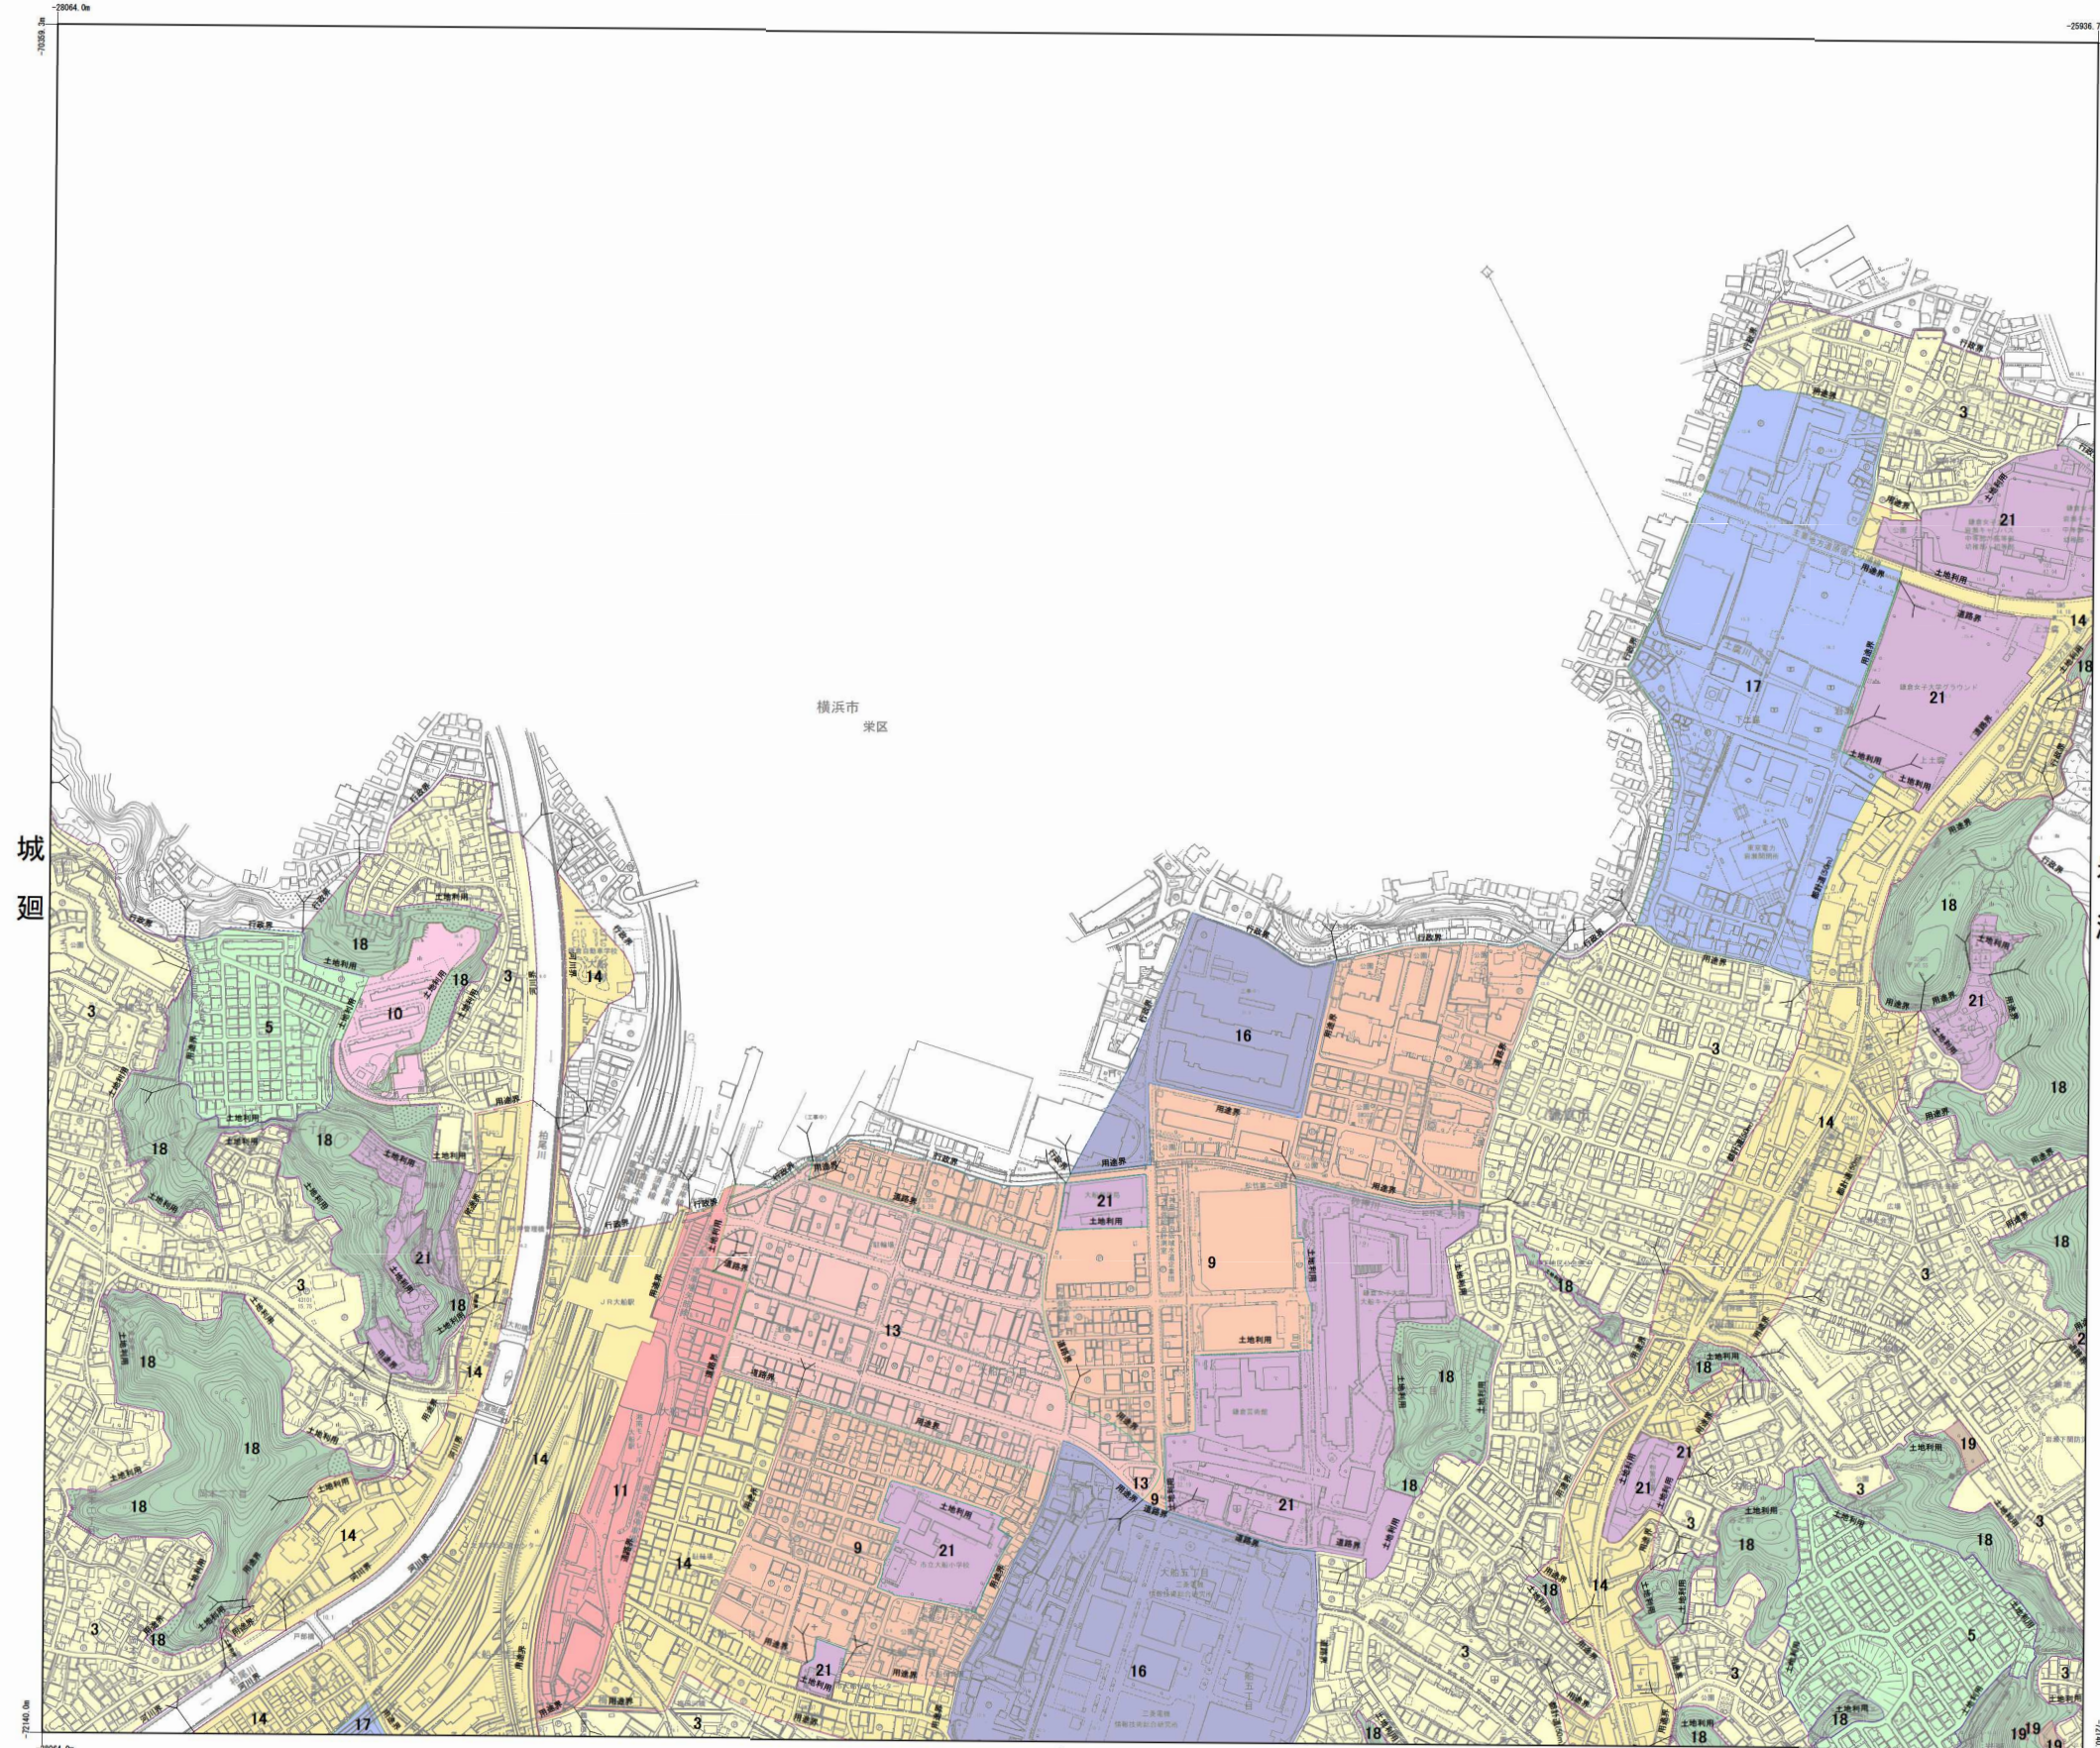

大船

5

- 凡例
- 1旧市街地の住宅地
 - 2谷戸の住宅地
 - 3一般住宅地
 - 4沿道住宅地
 - 5丘陵住宅地
 - 6林間住宅地
 - 7海浜住宅地
 - 8海浜住商住宅地
 - 9都市型住宅地
 - 10中高層住宅地
 - 11拠点商業地
 - 12鎌倉地域まち並み型商業地
 - 13大船地域まち並み型商業地
 - 14住商複合地
 - 15観光型住商複合地
 - 16産業地
 - 17産業複合地
 - 18緑地
 - 19農地
 - 20新都市機能導入地
 - 21公共公益施設

城廻

岩瀬

台