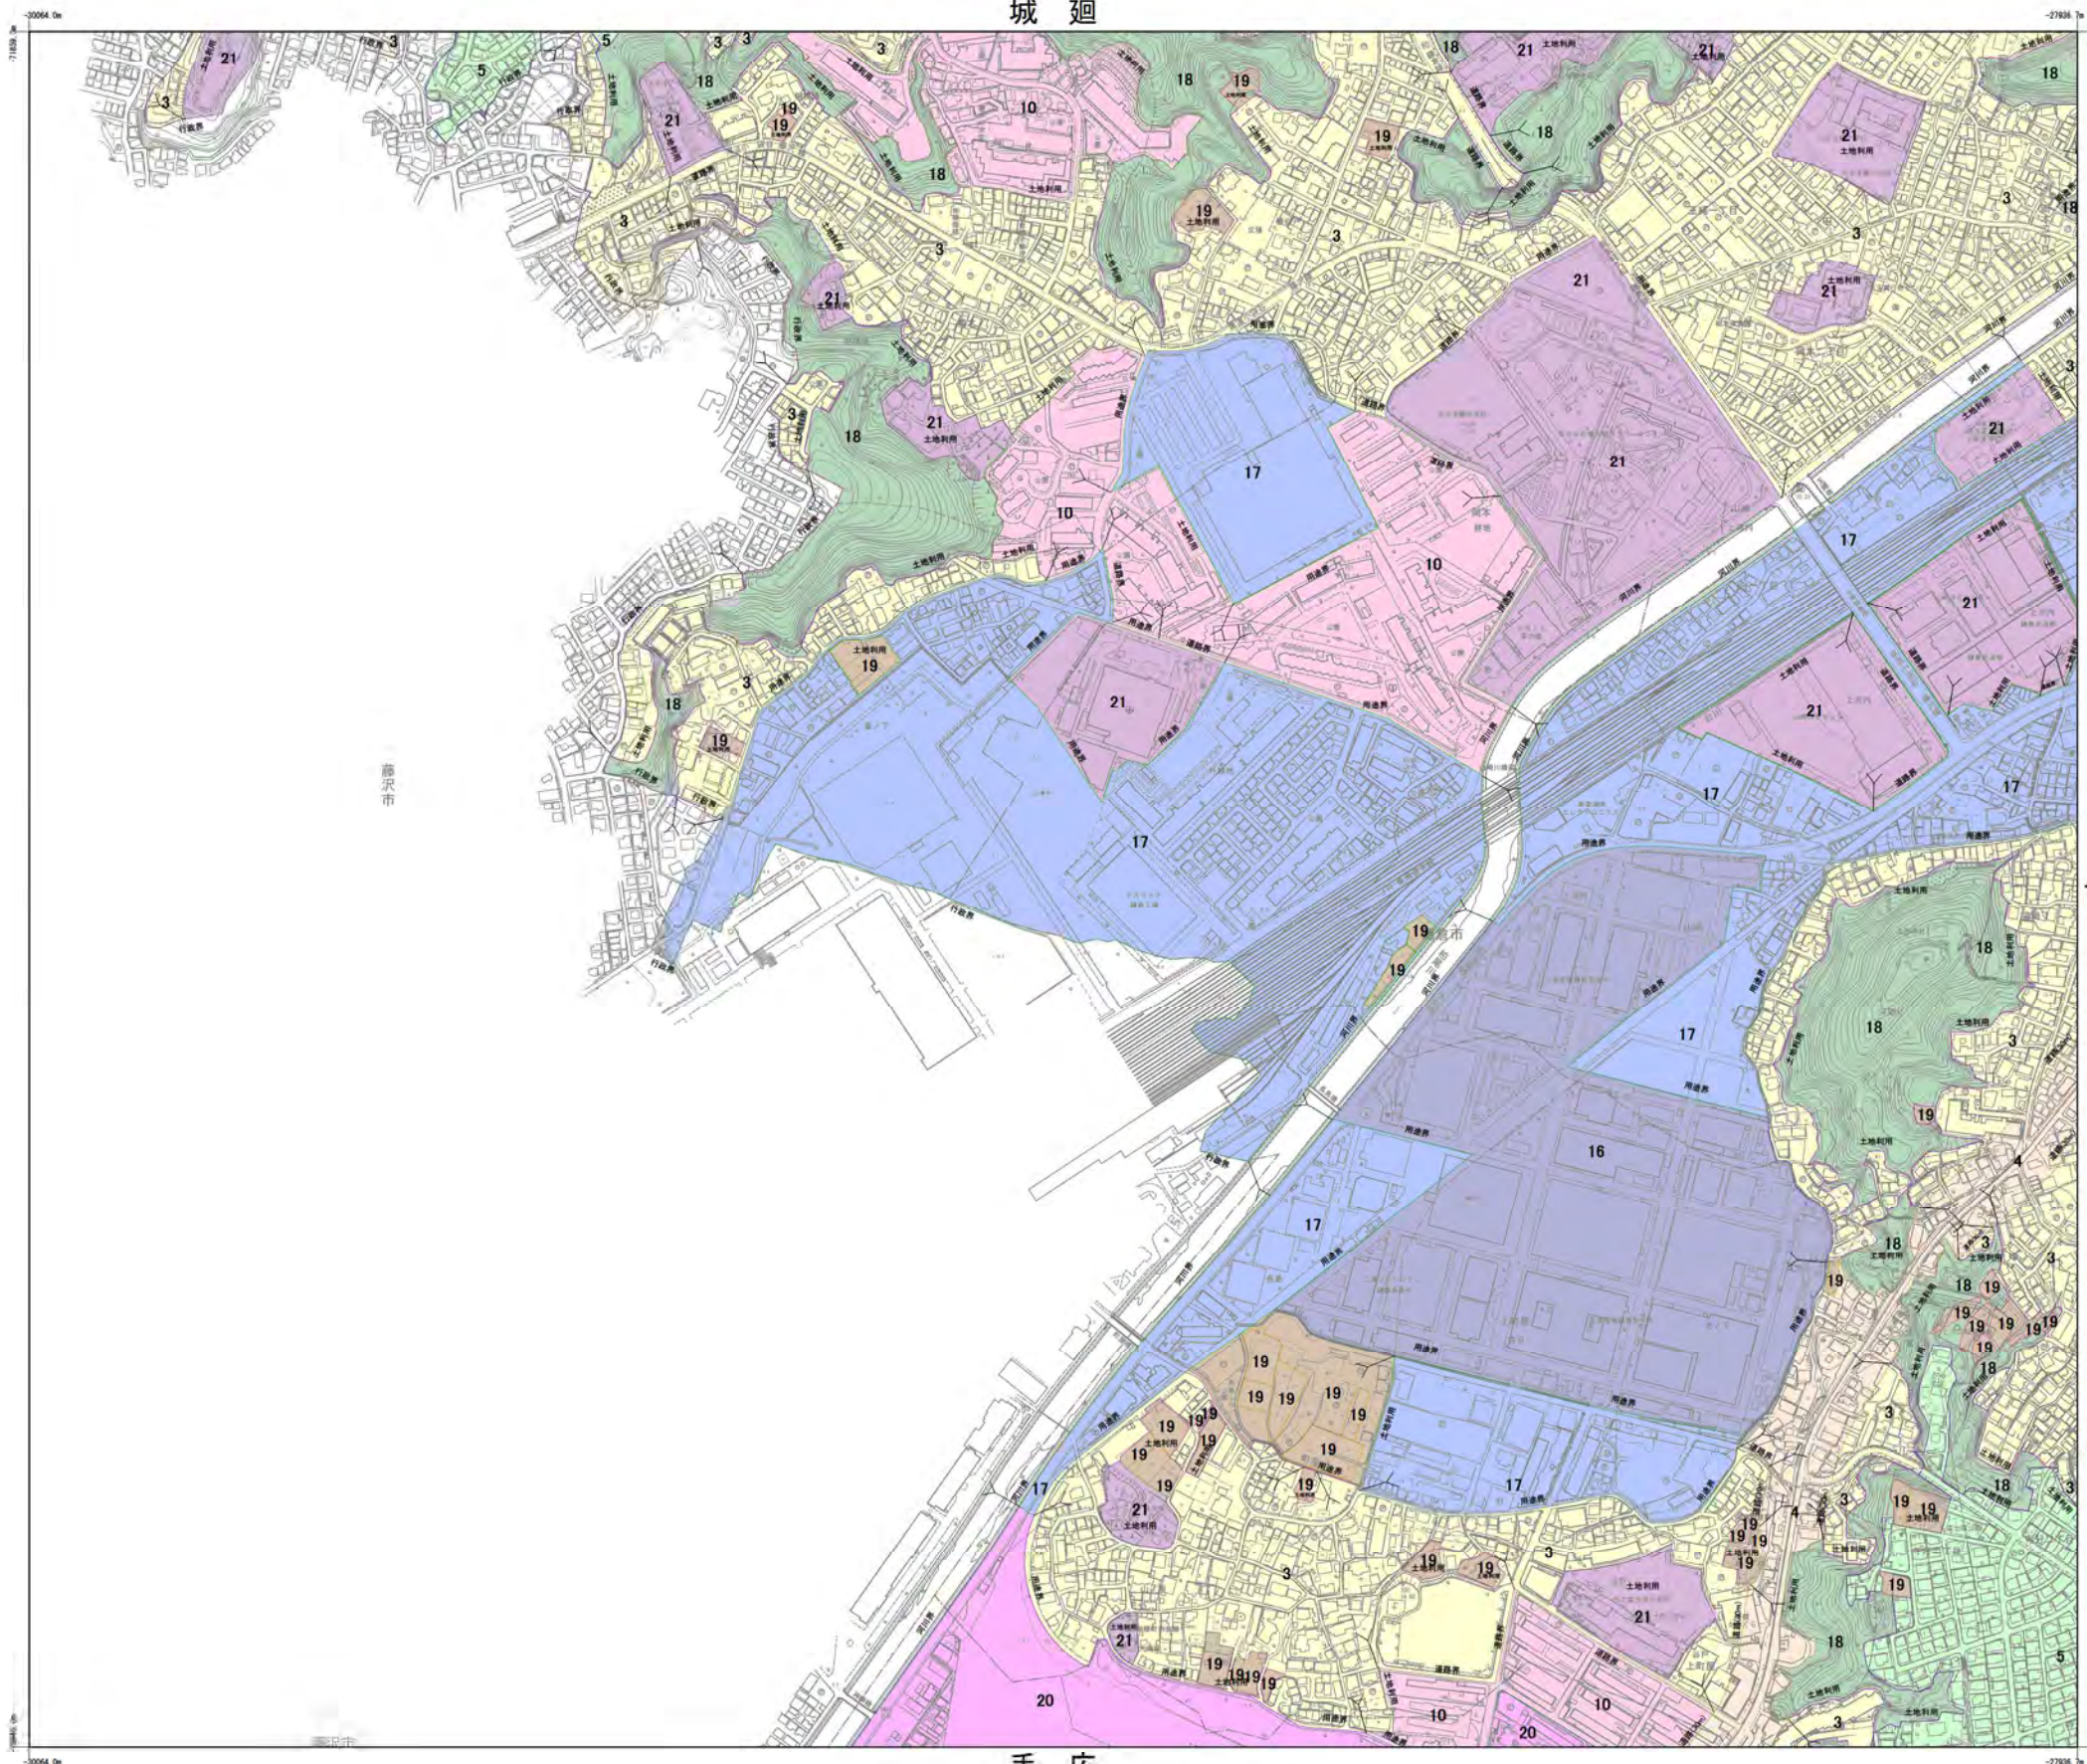

岡本 城廻

7

- 凡例
- 1旧市街地の住宅地
 - 2谷戸の住宅地
 - 3一般住宅地
 - 4沿道住宅地
 - 5丘陵住宅地
 - 6林間住宅地
 - 7海浜住宅地
 - 8海浜住商住宅地
 - 9都市型住宅地
 - 10中高層住宅地
 - 11拠点商業地
 - 12鎌倉地域まち並み型商業地
 - 13大船地域まち並み型商業地
 - 14住商複合地
 - 15観光型住商複合地
 - 16産業地
 - 17産業複合地
 - 18緑地
 - 19農地
 - 20新都市機能導入地
 - 21公共公益施設

手広