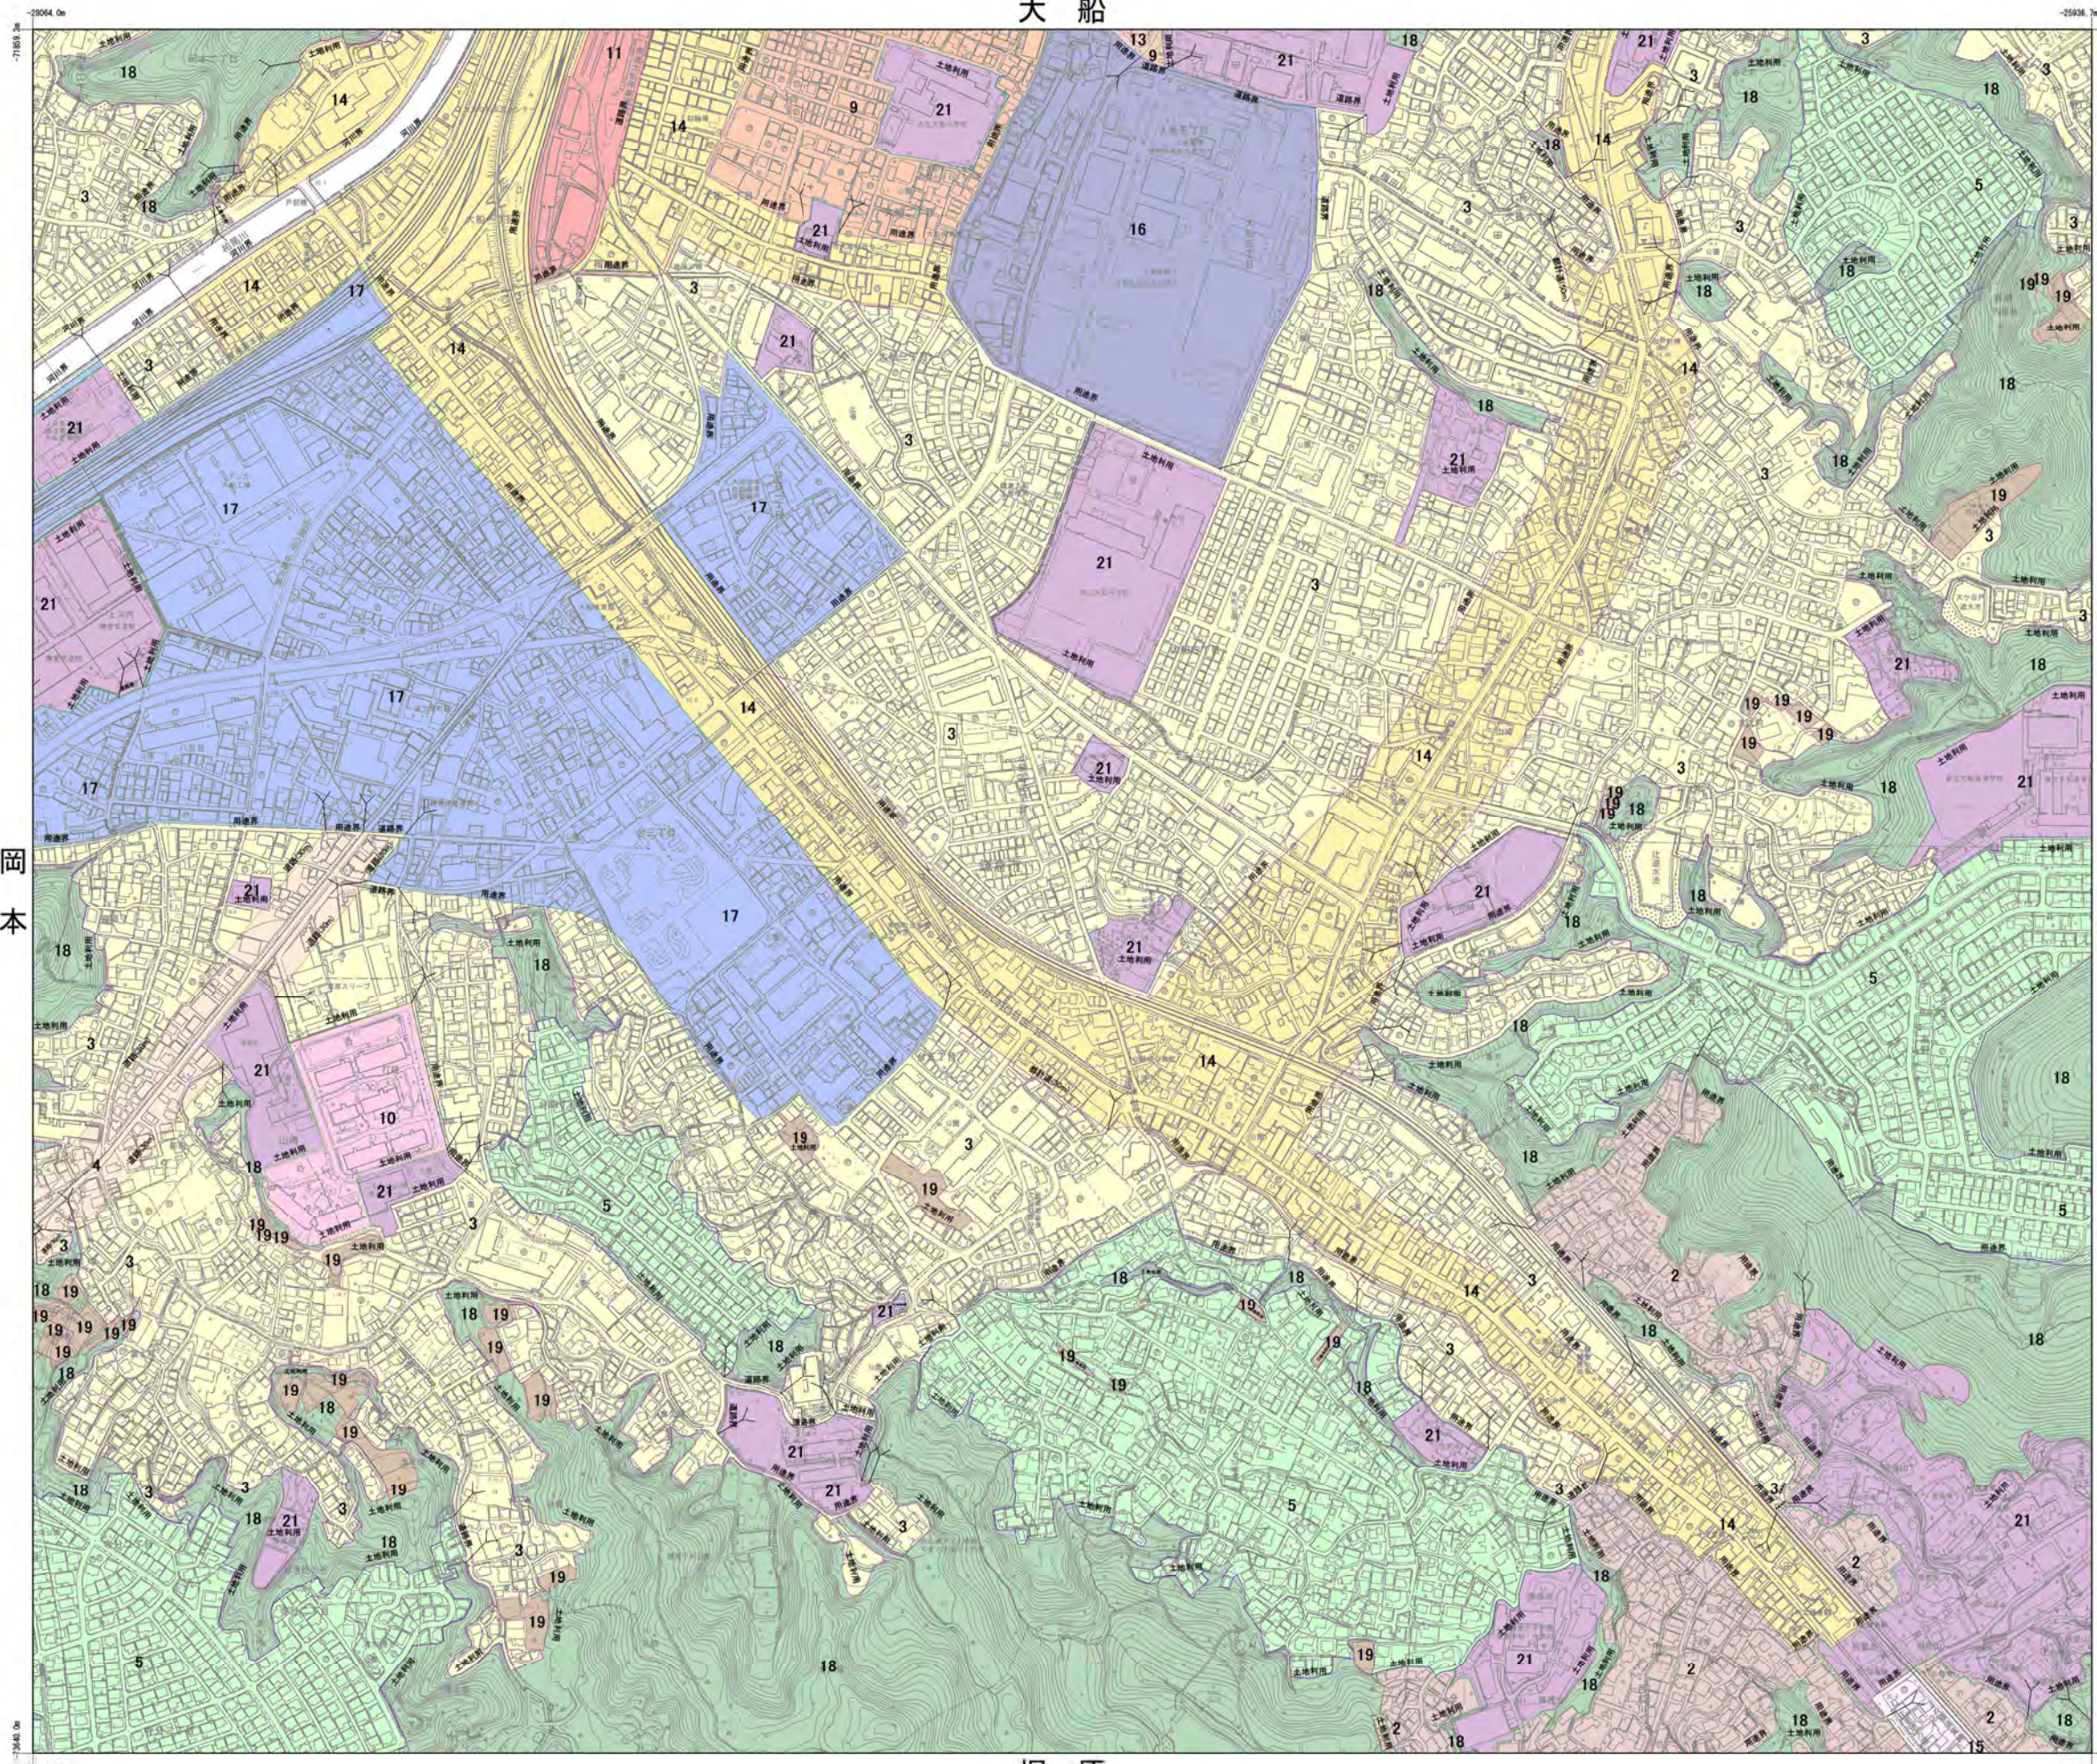

台 大船

8

凡例	
[Light Yellow]	1旧市街地の住宅地
[Light Orange]	2谷戸の住宅地
[Light Green]	3一般住宅地
[Light Blue]	4沿道住宅地
[Light Purple]	5丘陵住宅地
[Light Cyan]	6林間住宅地
[Light Green]	7海浜住宅地
[Light Blue]	8海浜住商住宅地
[Light Orange]	9都市型住宅地
[Light Purple]	10中高層住宅地
[Light Green]	11拠点商業地
[Light Orange]	12鎌倉地域まち並み型商業地
[Light Purple]	13大船地域まち並み型商業地
[Light Yellow]	14住商複合地
[Light Green]	15観光型住商複合地
[Light Blue]	16産業地
[Light Purple]	17産業複合地
[Light Green]	18緑地
[Light Orange]	19農地
[Light Purple]	20新都市機能導入地
[Light Green]	21公共公益施設

梶原