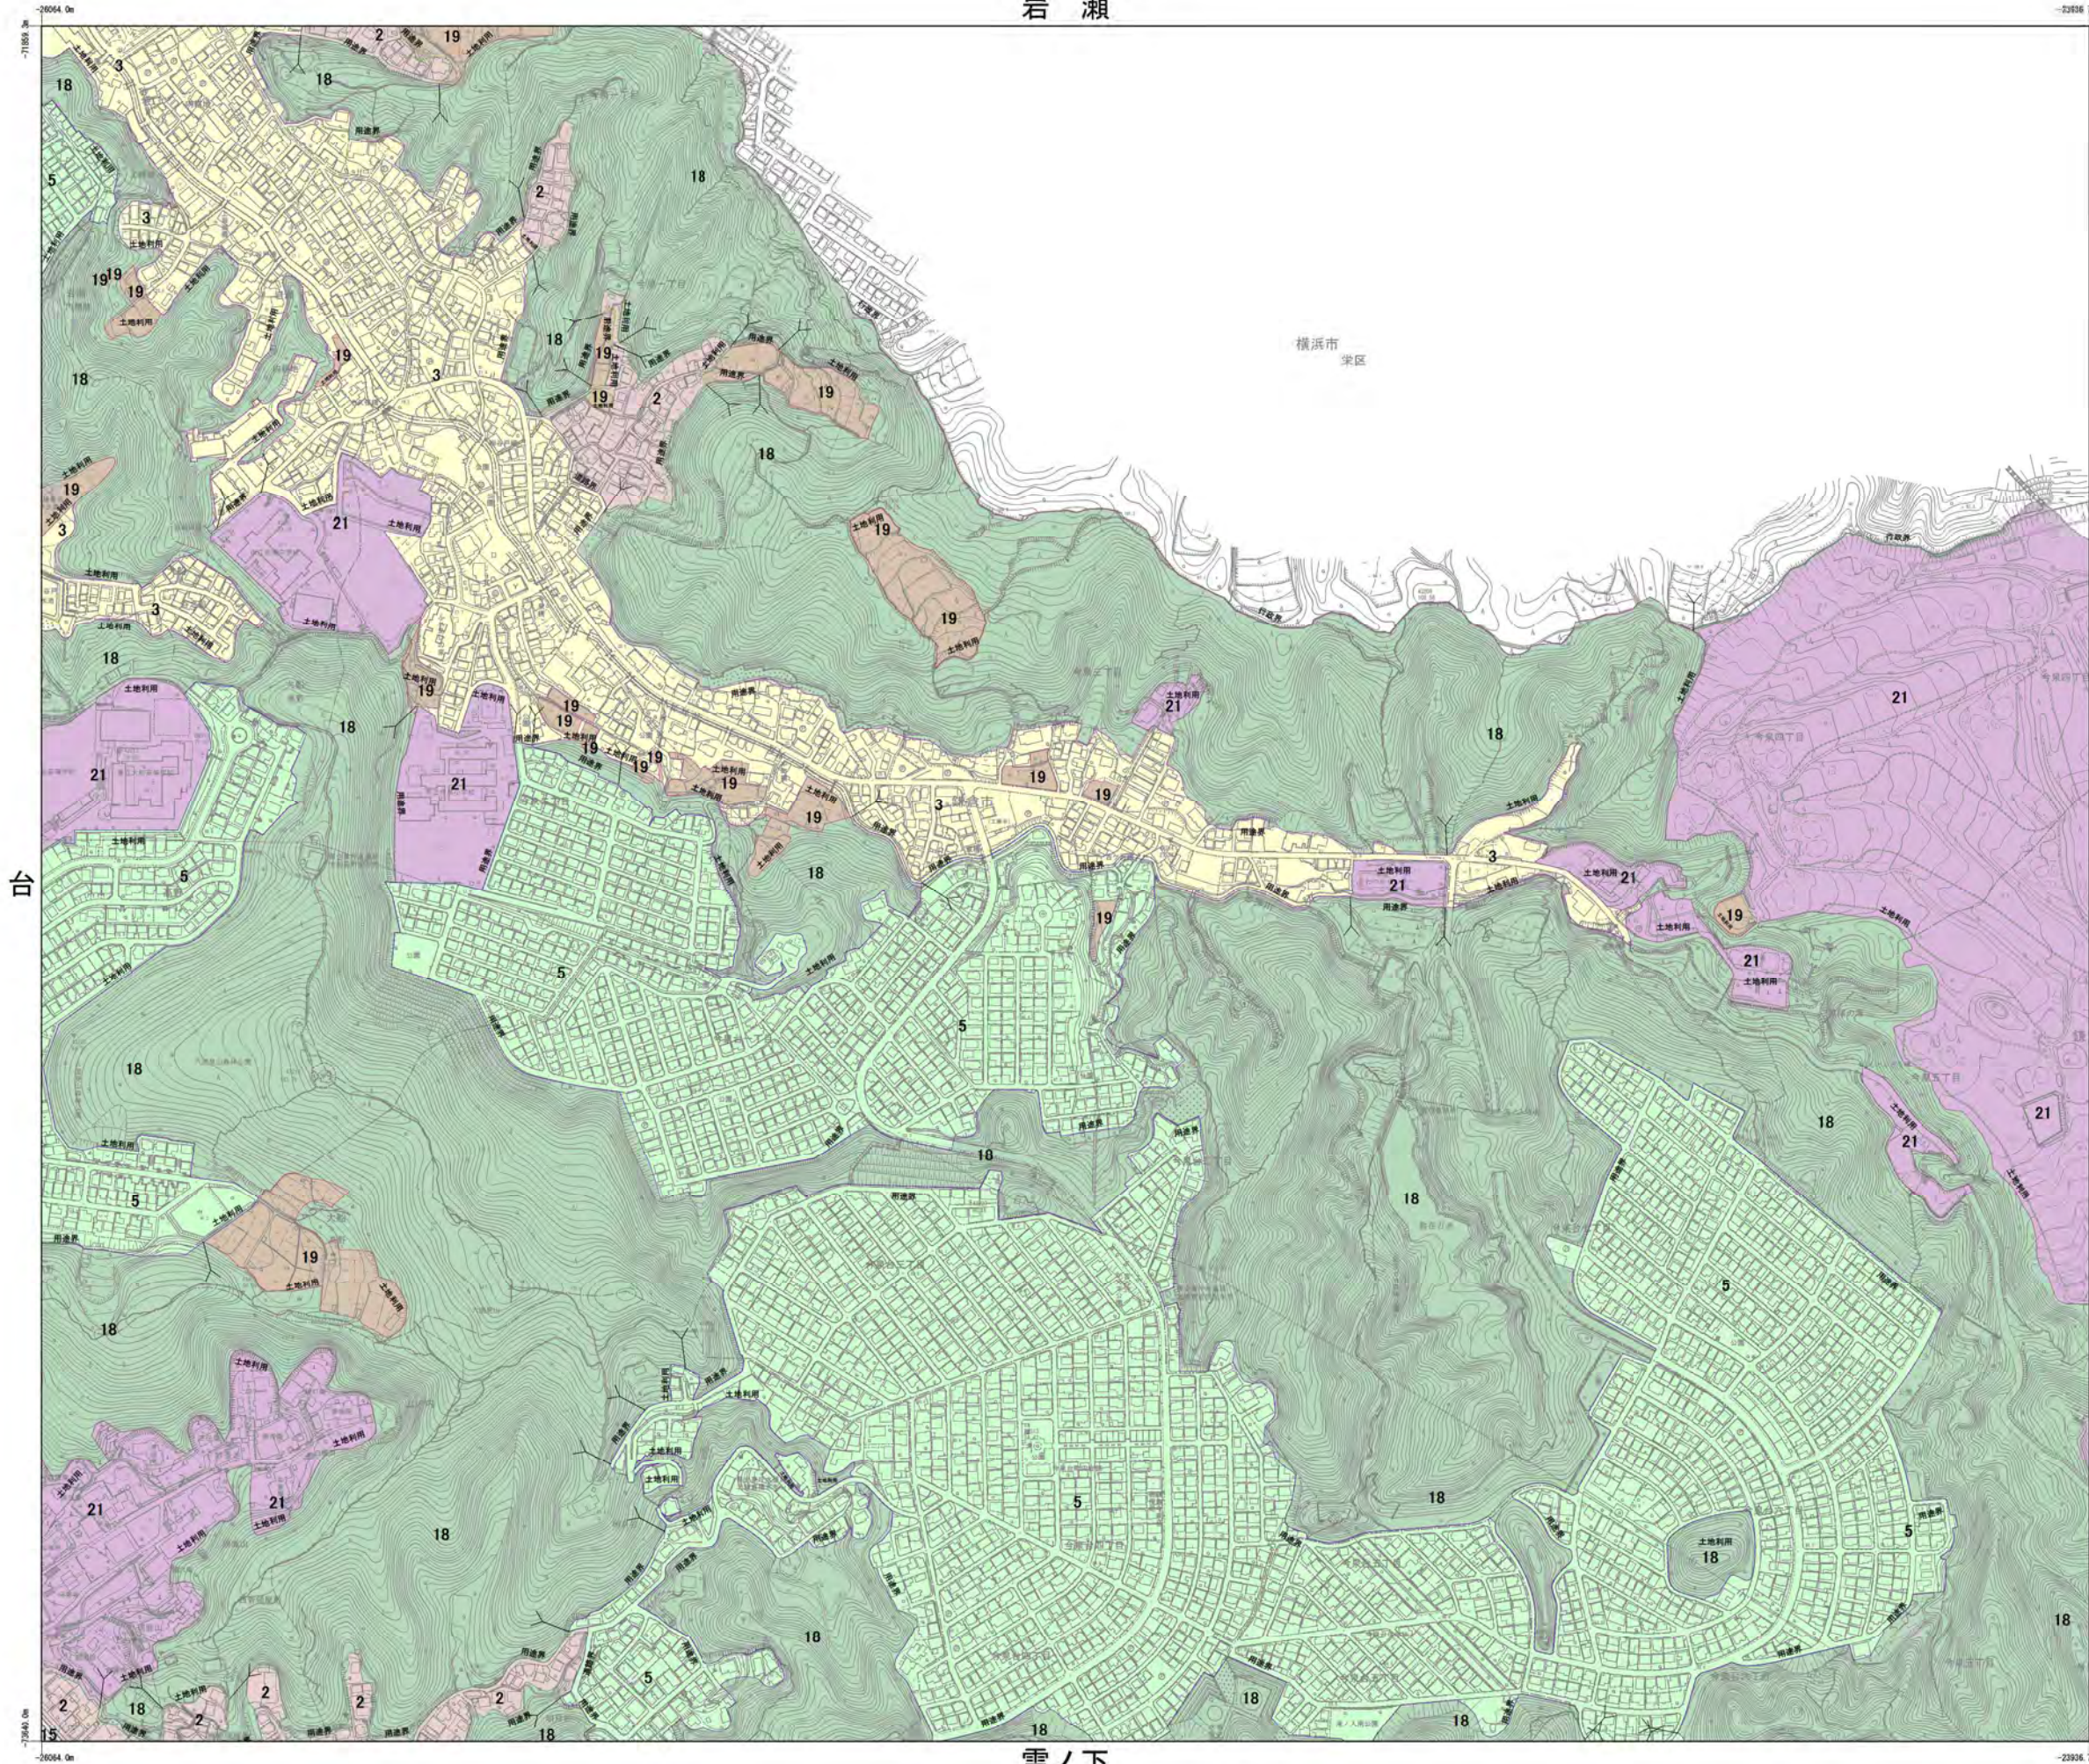

# 今泉 岩瀬

台

上郷

- ### 凡例
- 1旧市街地の住宅地
  - 2谷戸の住宅地
  - 3一般住宅地
  - 4沿道住宅地
  - 5丘陵住宅地
  - 6林間住宅地
  - 7海浜住宅地
  - 8海浜住商住宅地
  - 9都市型住宅地
  - 10中高層住宅地
  - 11拠点商業地
  - 12鎌倉地域まち並み型商業地
  - 13大船地域まち並み型商業地
  - 14住商複合地
  - 15観光型住商複合地
  - 16産業地
  - 17産業複合地
  - 18緑地
  - 19農地
  - 20新都市機能導入地
  - 21公共施設

雪ノ下