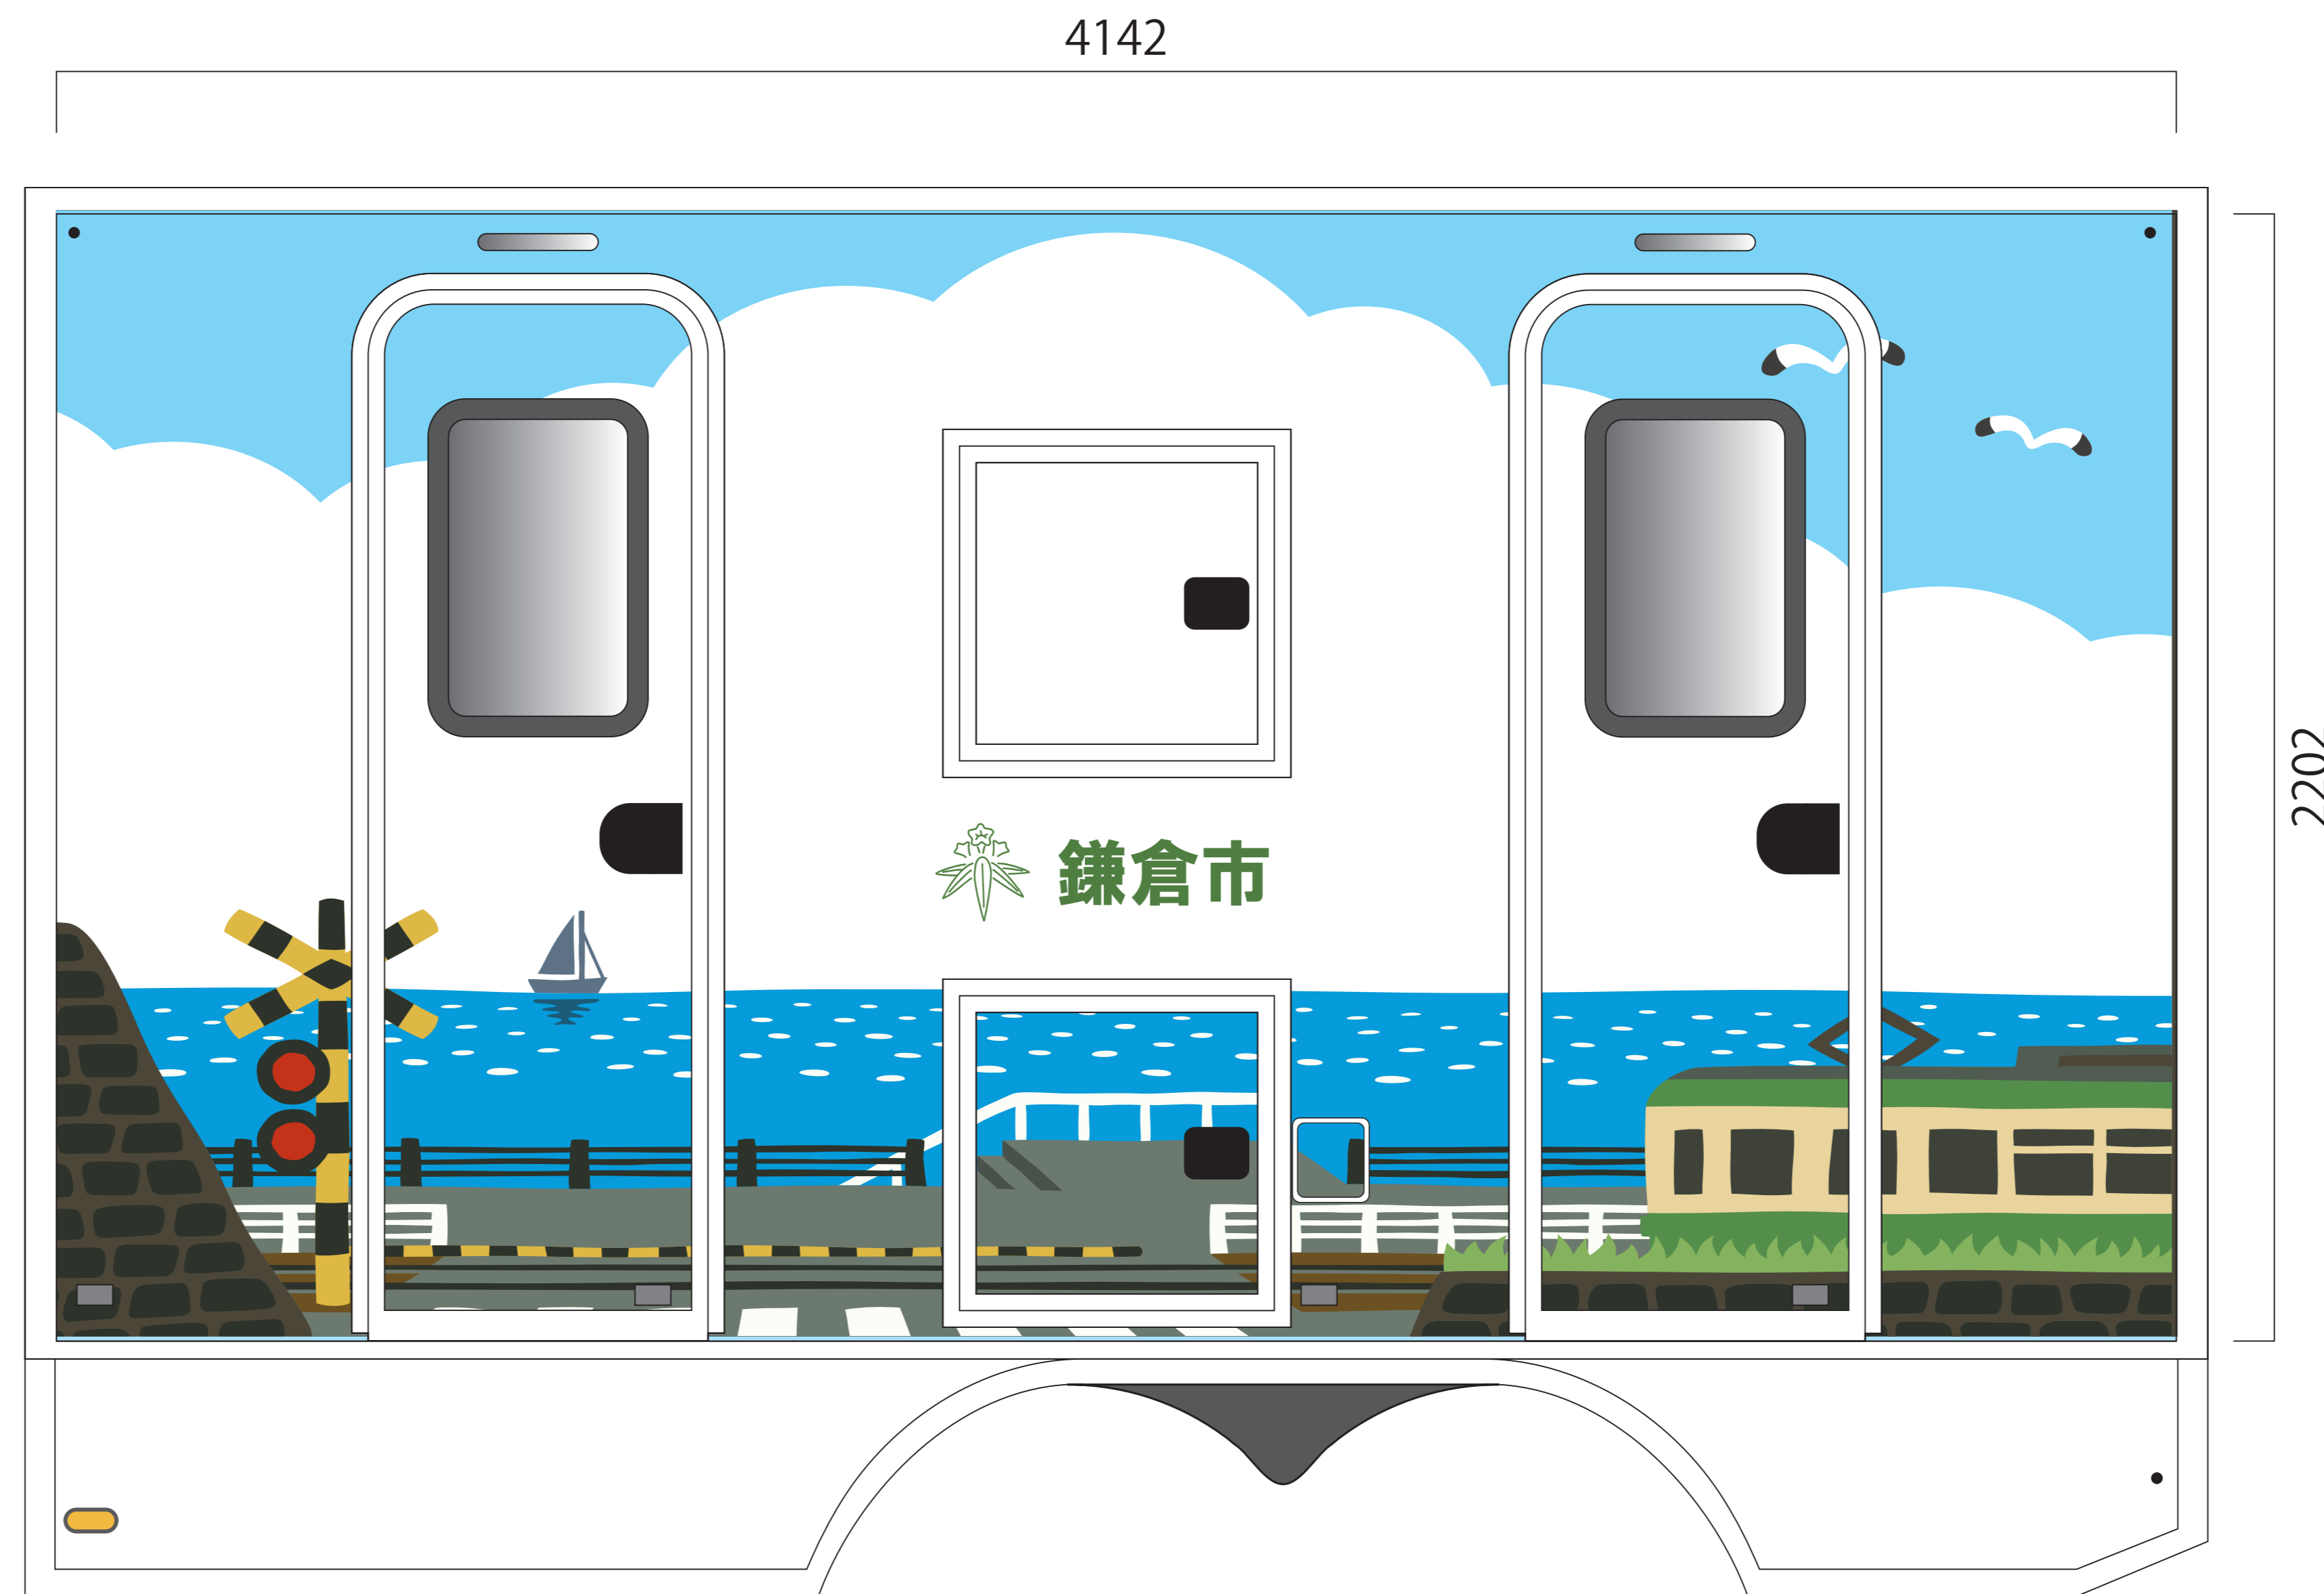

トイレトレーラーデザイン

正面

助手席側

リア面

運転席側