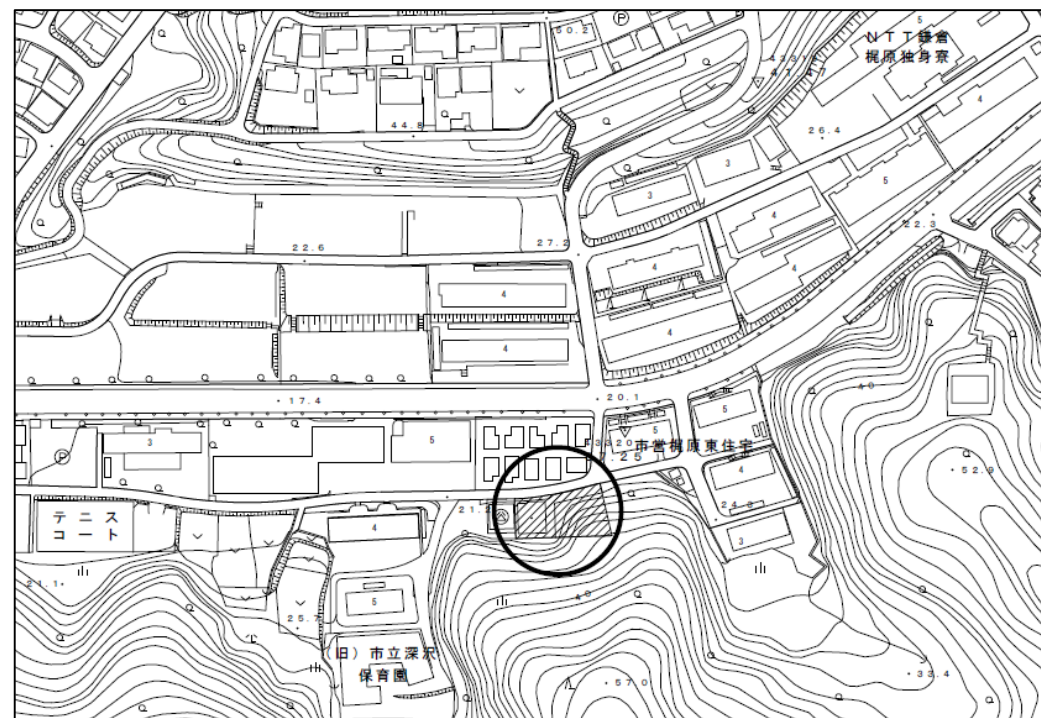

冒険遊び場位置図

位置図

拡大図

住所：鎌倉市梶原四丁目 4 番 2 号外