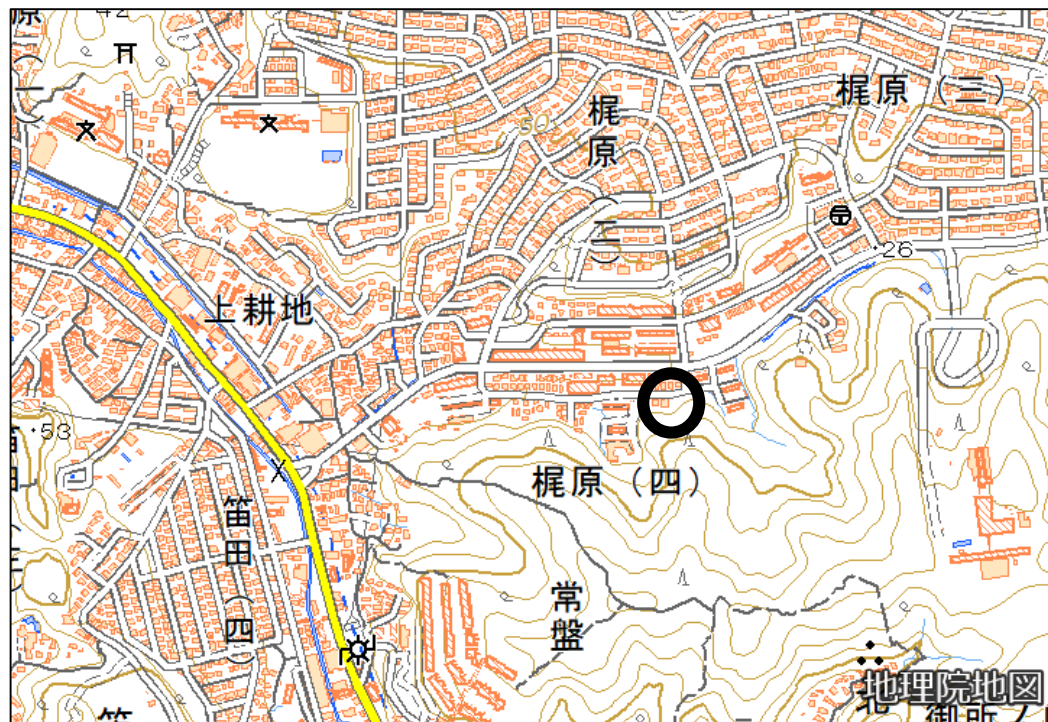

冒険遊び場位置図

位置図

拡大図

住所：鎌倉市梶原四丁目 4 番 2 号外