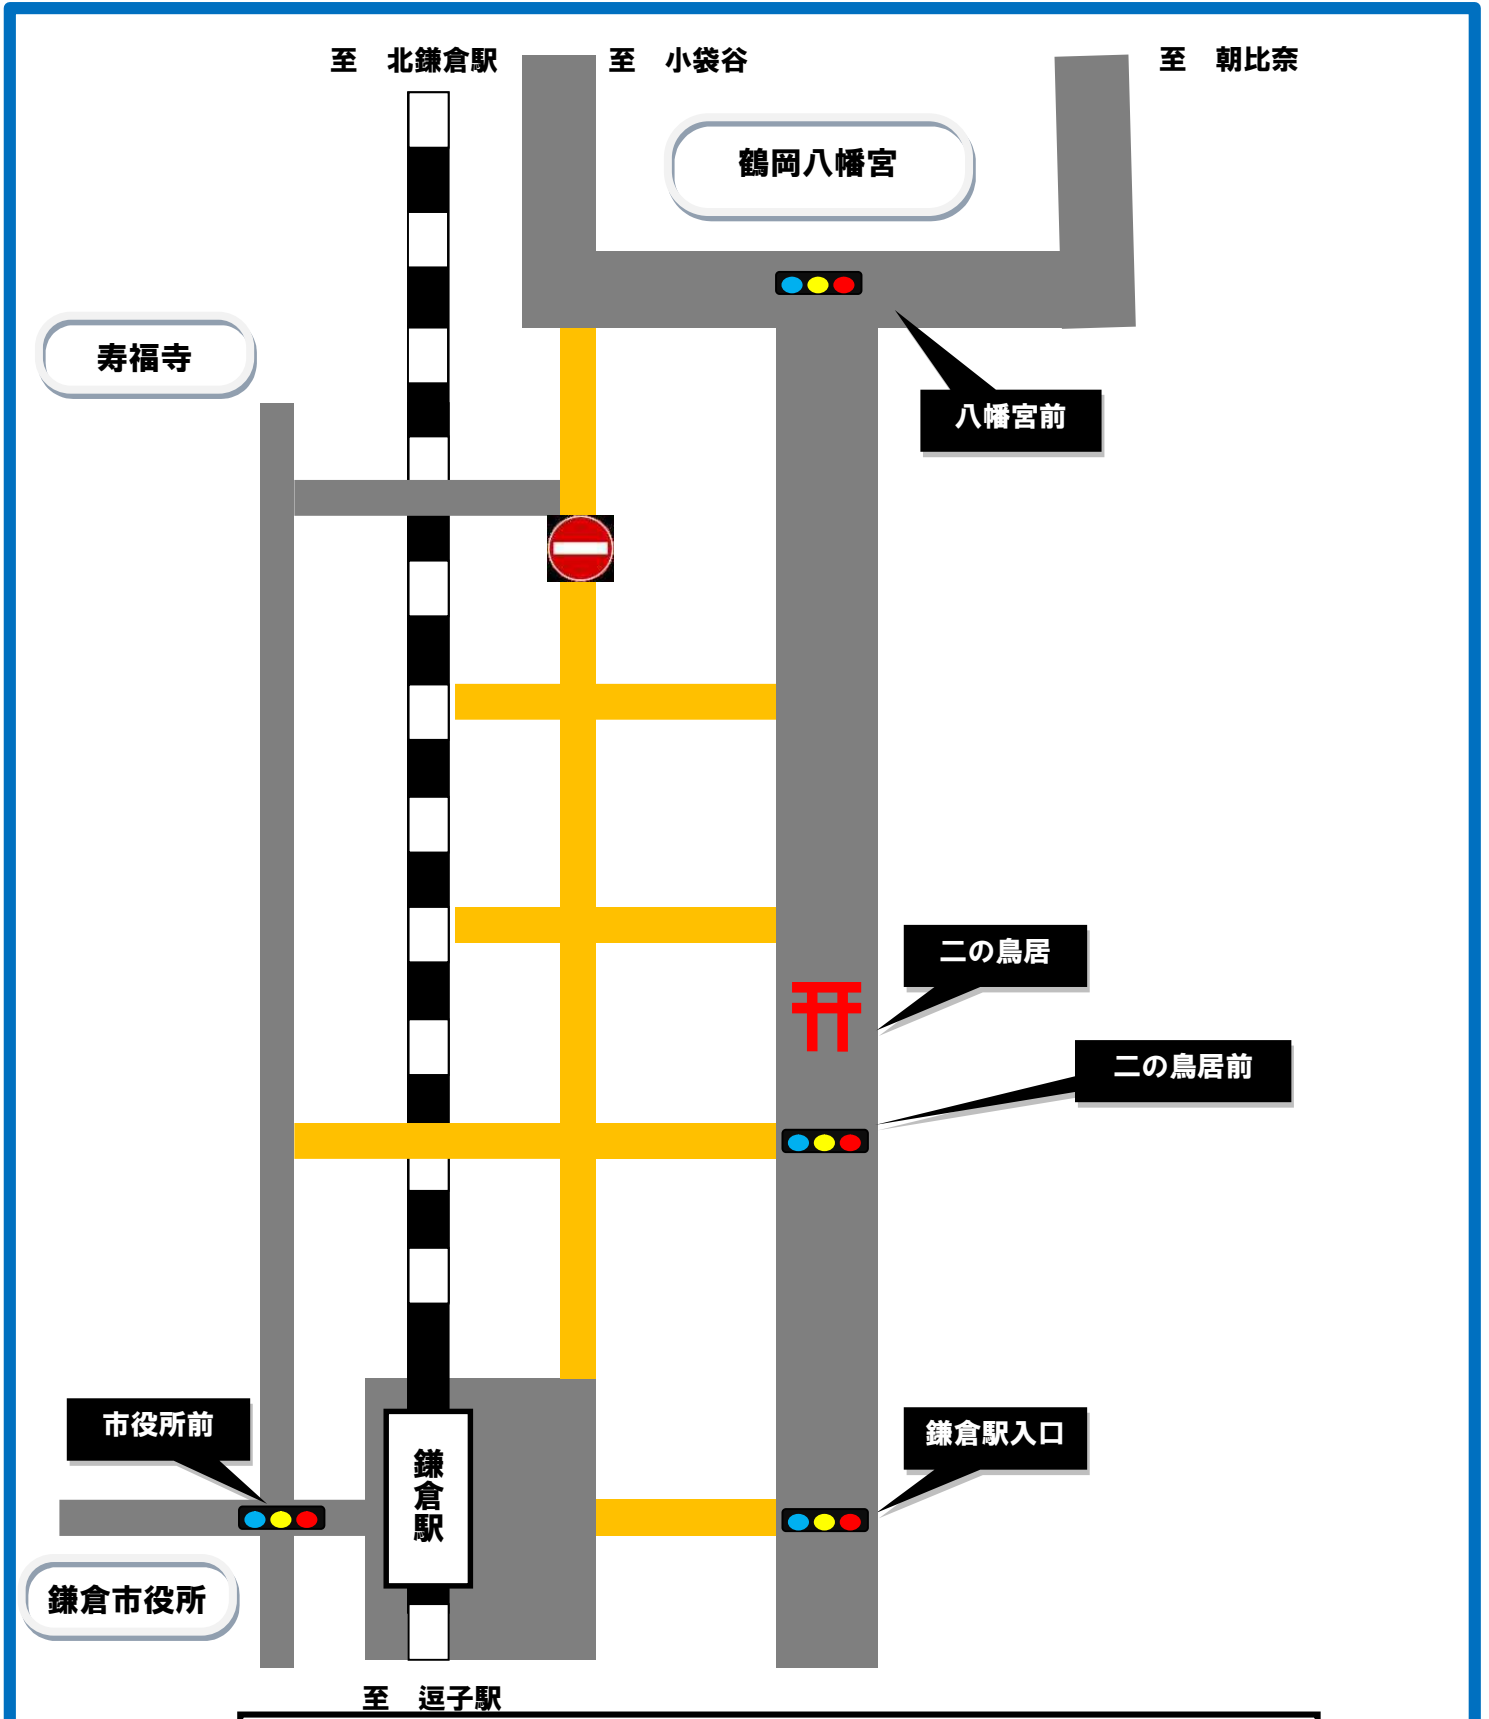

【小町通り付近の規制】

【規制マップについて】

- ※  は、曜日・時間帯によって車両の進入が規制される区域です。
- ※  は、時間帯に関わらず、終日車両進入禁止となります。
- ※ この他にも、多数の規制が存在します。**必ず現地の規制標識を確認し、規制の厳守をお願いします。**