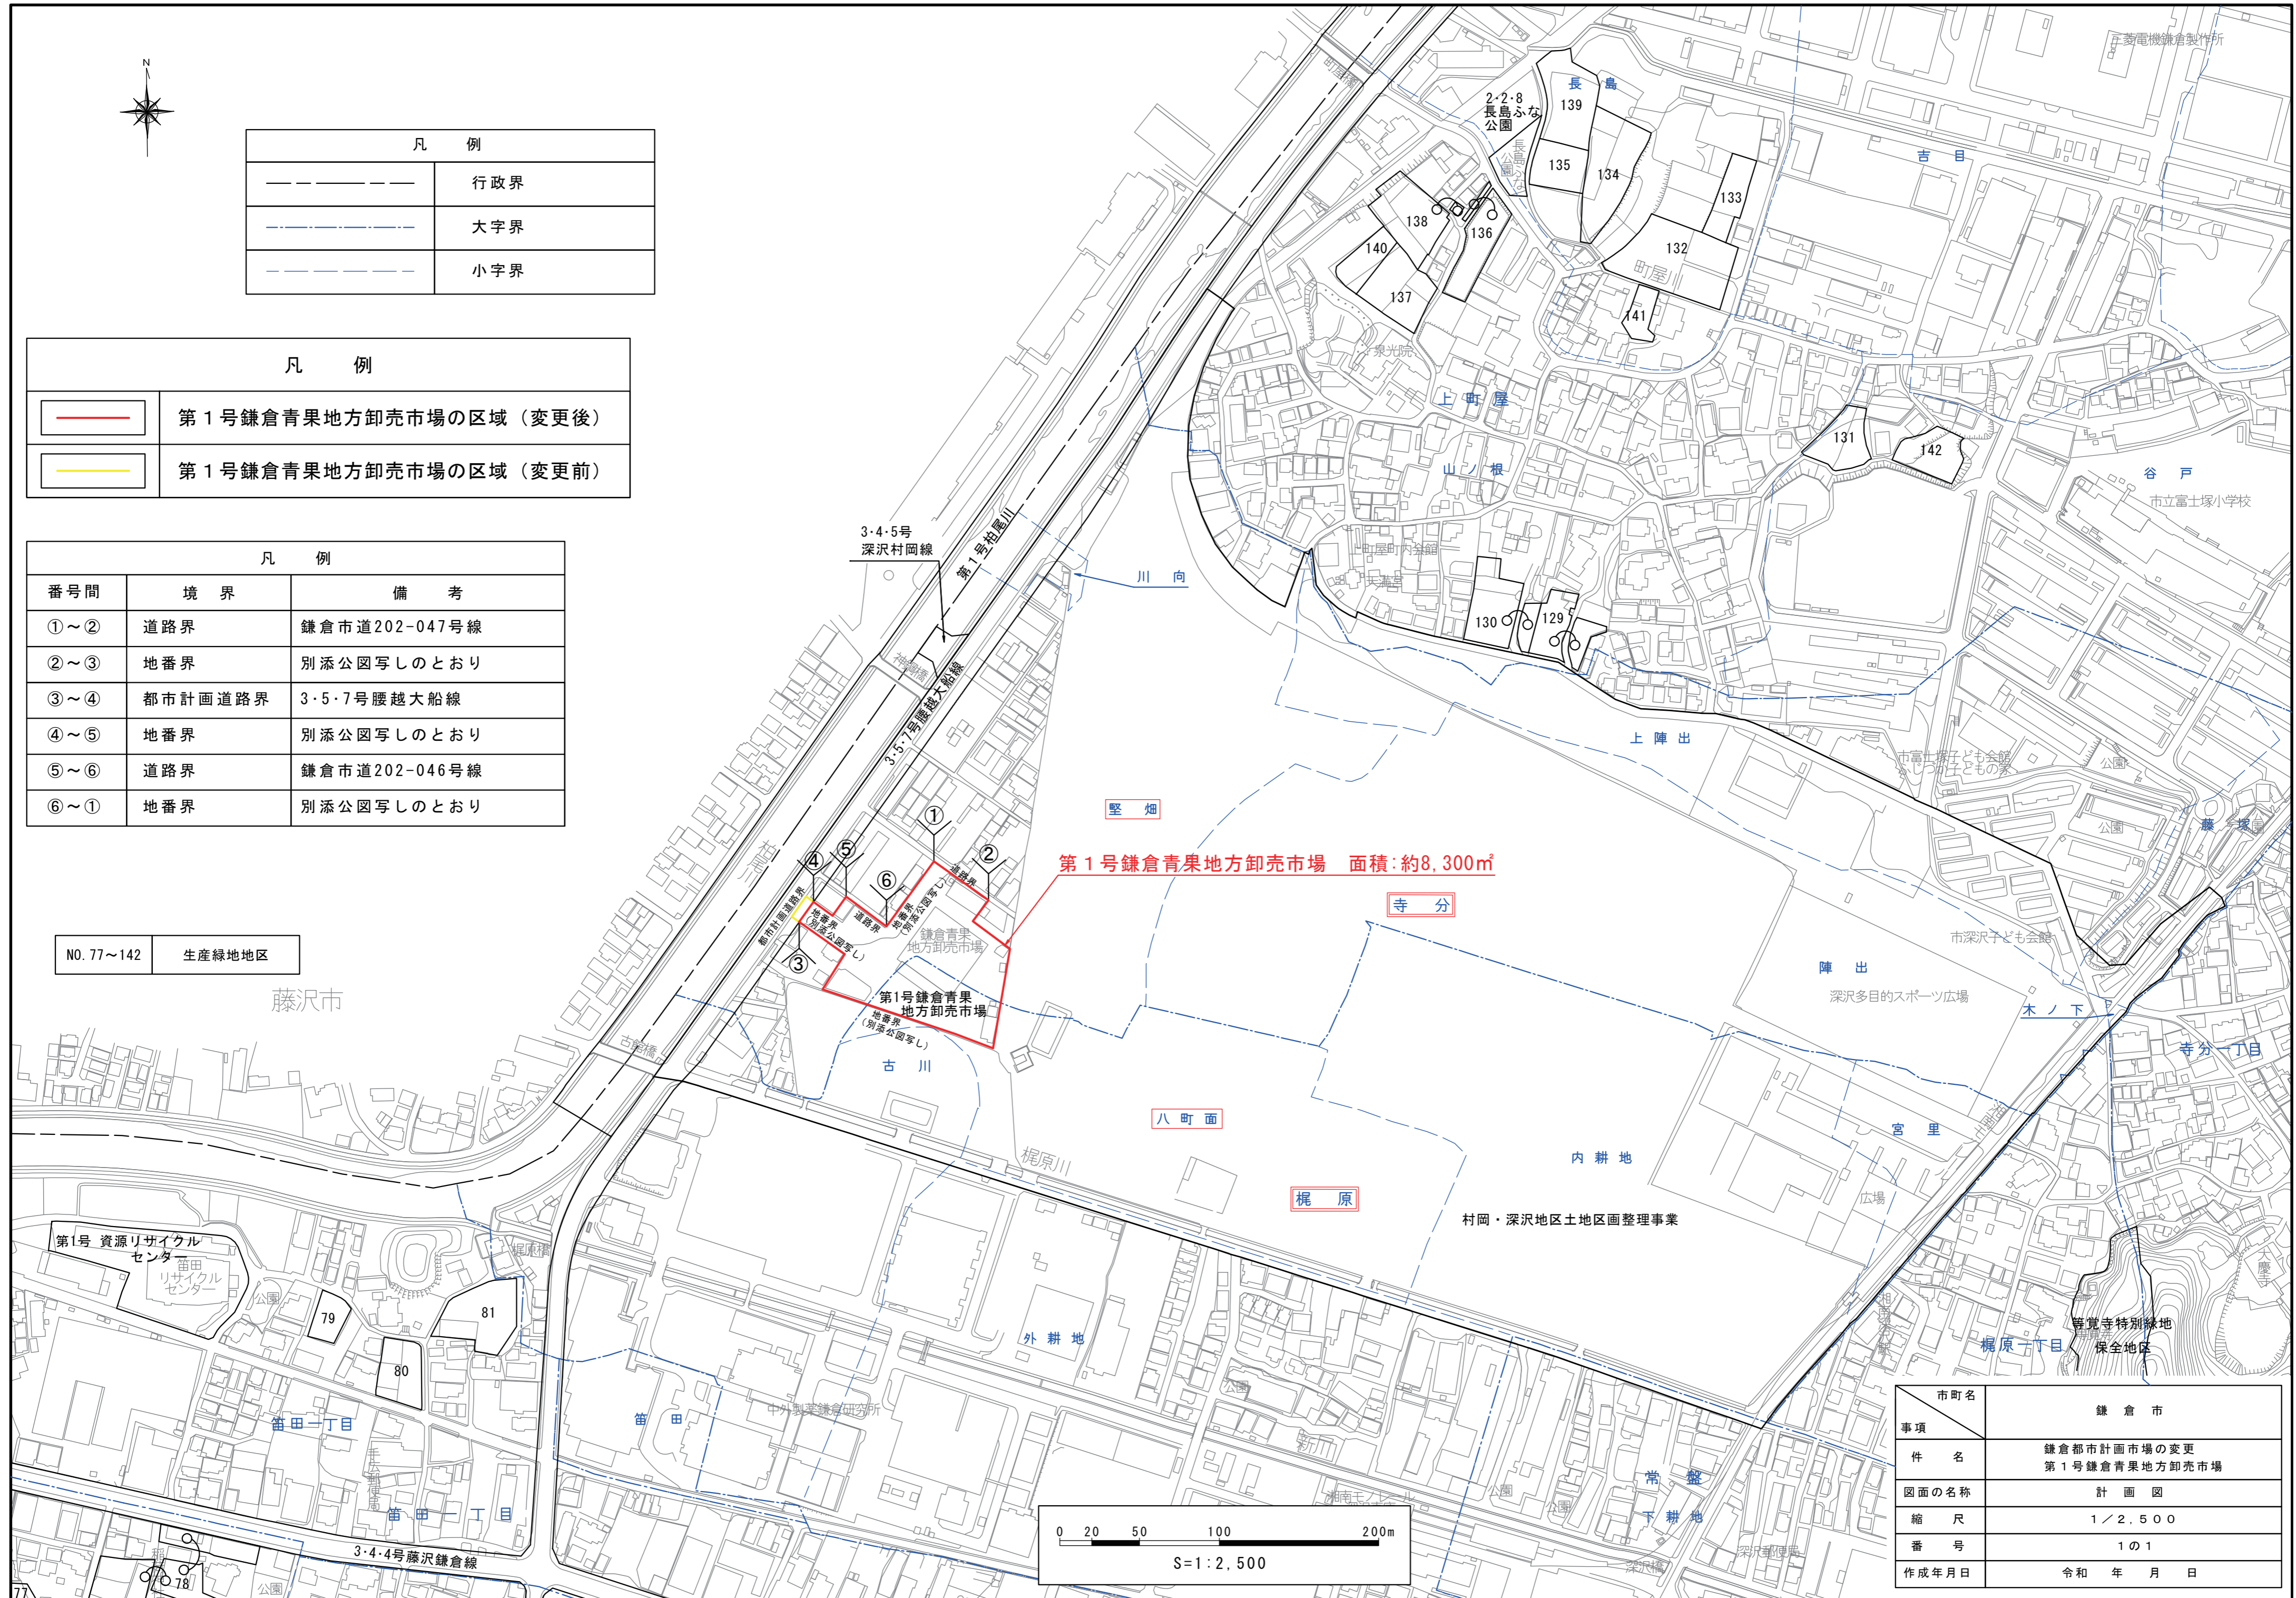

凡 例	
	行政界
	大字界
	小字界

凡 例	
	第1号鎌倉青果地方卸売市場の区域 (変更後)
	第1号鎌倉青果地方卸売市場の区域 (変更前)

凡 例		
番号間	境界	備考
①～②	道路界	鎌倉市道202-047号線
②～③	地番界	別添公図写しのとおり
③～④	都市計画道路界	3・5・7号腰越大船線
④～⑤	地番界	別添公図写しのとおり
⑤～⑥	道路界	鎌倉市道202-046号線
⑥～①	地番界	別添公図写しのとおり

NO. 77～142 生産緑地地区

藤沢市

市町名	鎌倉市
事項	鎌倉都市計画市場の変更 第1号鎌倉青果地方卸売市場
件名	鎌倉都市計画市場の変更 第1号鎌倉青果地方卸売市場
図面の名称	計 画 図
縮 尺	1 / 2,500
番 号	1 の 1
作成年月日	令和 年 月 日