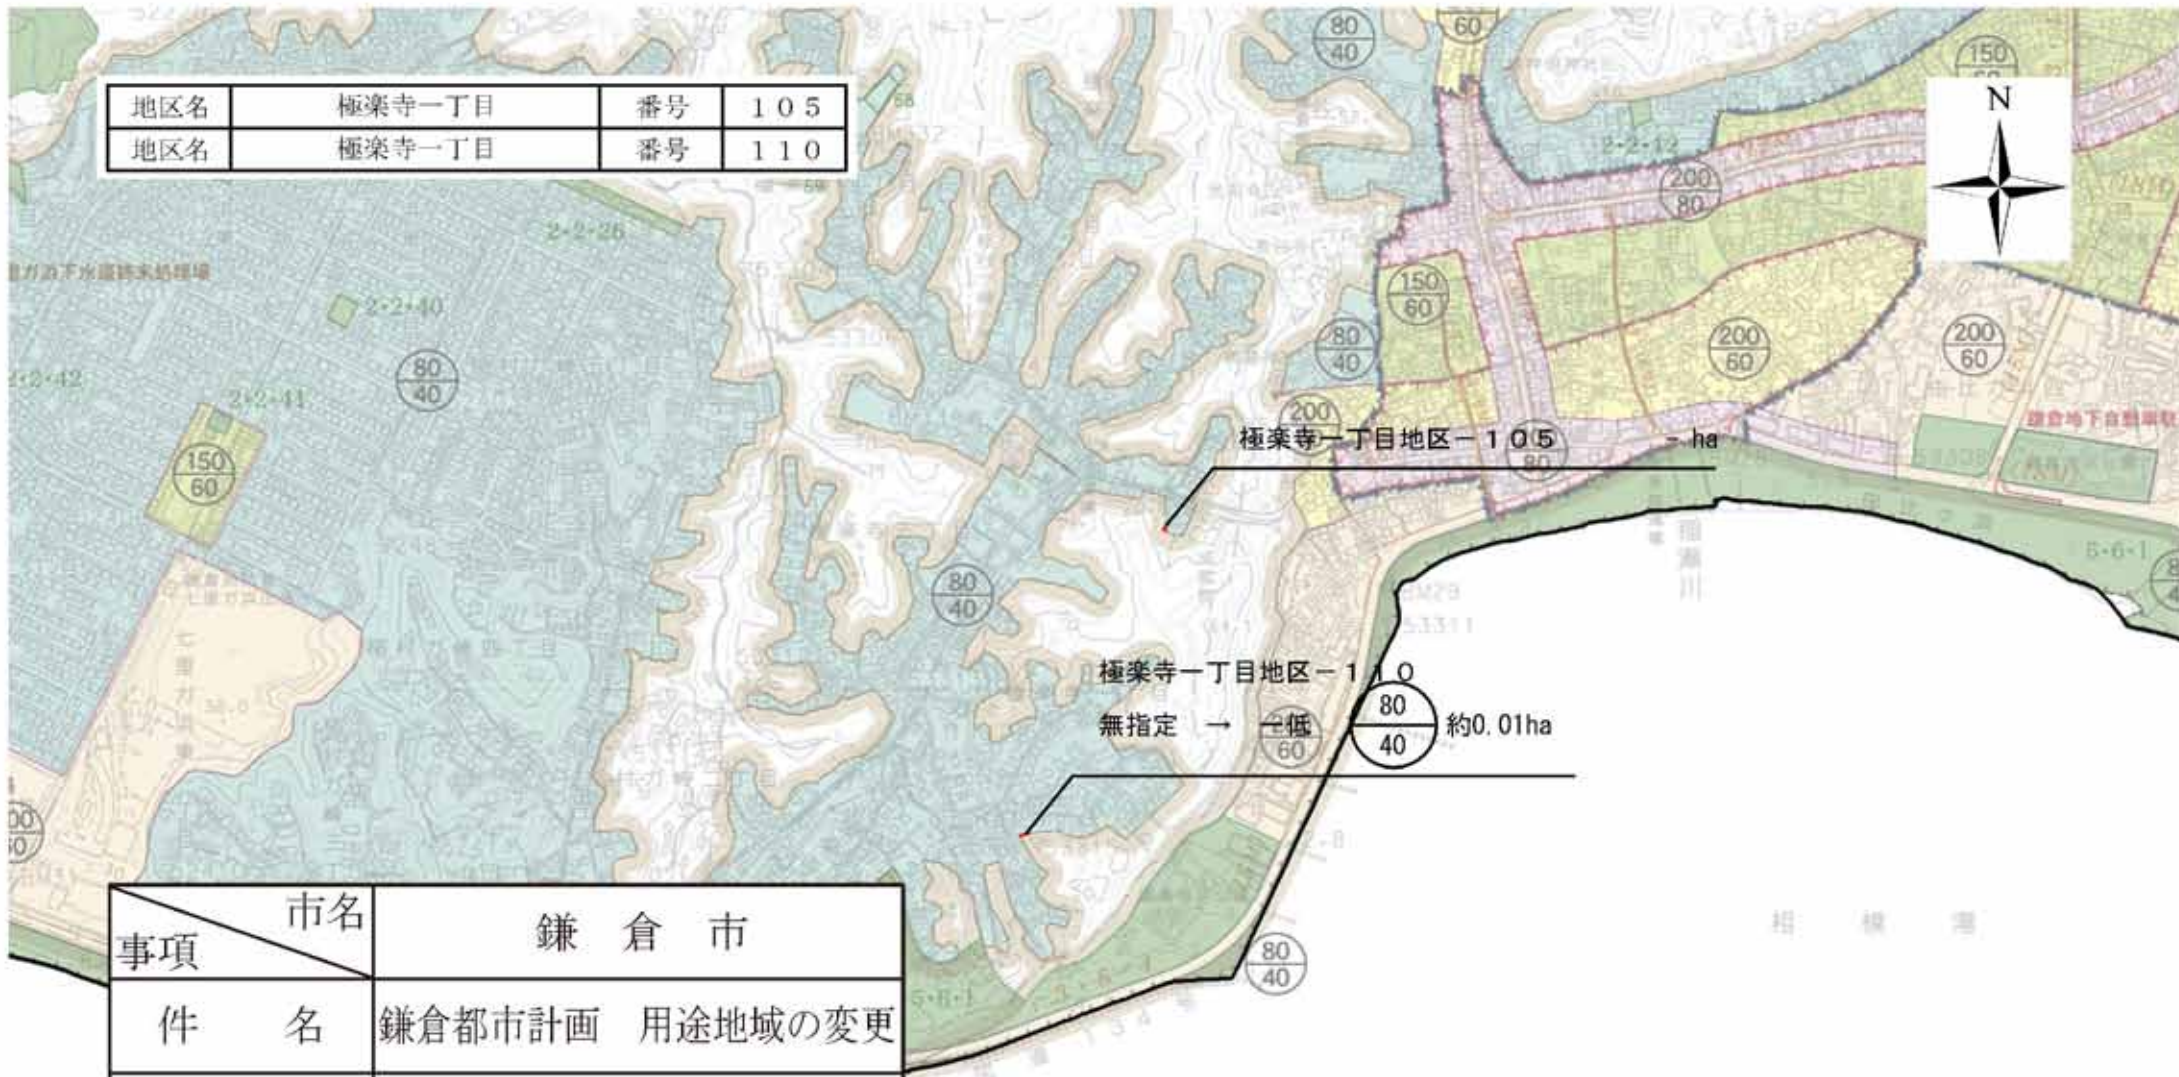

地区名	極楽寺一丁目	番号	105
地区名	極楽寺一丁目	番号	110

事項	市名	鎌倉市
件名	鎌倉都市計画 用途地域の変更	
図面の名称	総括図	
縮尺	1/10,000	
番号	4/6	
作成年月日	平成 年 月 日	