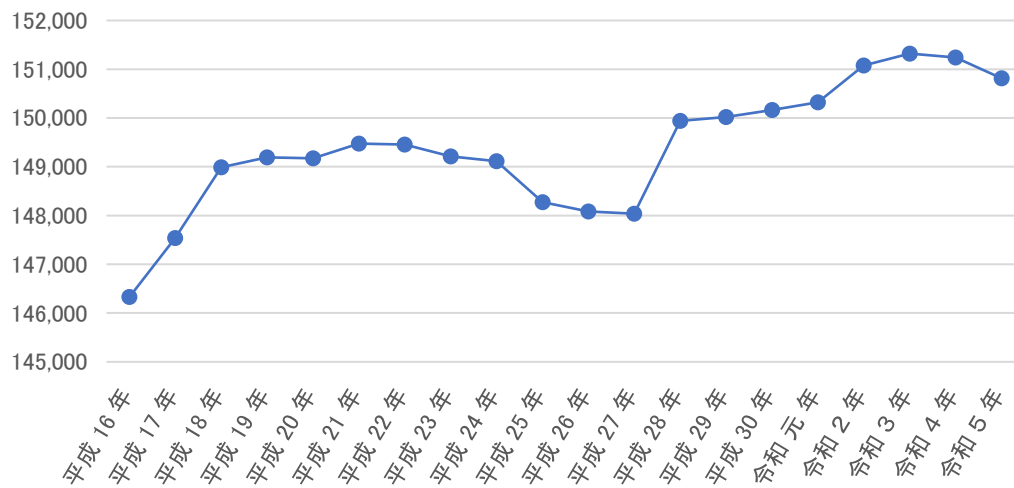

## 選挙人名簿登録者数の推移

年	名簿登録者数
平成 16 年	146,329
平成 17 年	147,539
平成 18 年	148,990
平成 19 年	149,192
平成 20 年	149,172
平成 21 年	149,477
平成 22 年	149,457
平成 23 年	149,215
平成 24 年	149,112
平成 25 年	148,276
平成 26 年	148,081
平成 27 年	148,037
平成 28 年	149,940
平成 29 年	150,023
平成 30 年	150,166
令和 元年	150,320
令和 2 年	151,074
令和 3 年	151,321
令和 4 年	151,243
令和 5 年	150,815

名簿登録者数は毎年 12 月定時登録時のもの