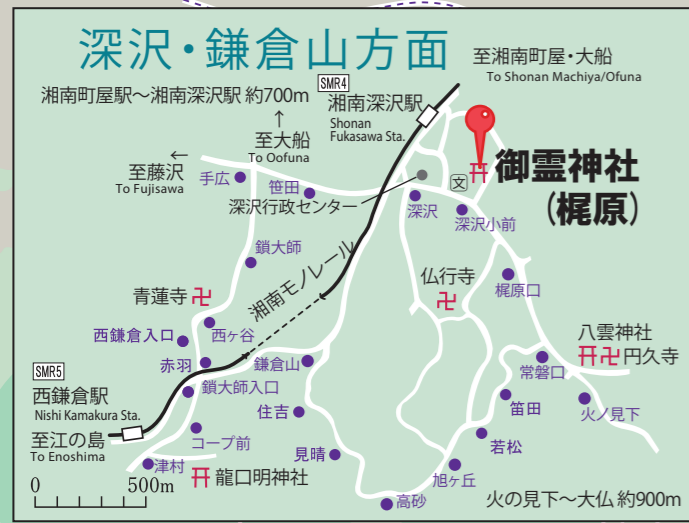

鎌倉市観光案内図

～鎌倉殿・13人の重臣ゆかりの地版～

凡例 (Legend)

	JR鉄道 JR Line		バス路線・バス停 Bus Route & Bus Stop
	江ノ電 Enoden Line		鎌倉フリー環境手形利用可能区間 "Kamakura Free Kankyo Tegata" Area
	観光案内所 Tourist Information		ハイキングコース Hiking Course
	市役所 City Office		避難所 Evacuation Area
	神社 Shrine		津波避難場所 Evacuation Area for Tsunami
	寺院 Temple		トイレ Public Toilet
	史跡・石碑 Historical Site		トイレ・車いす可 Wheelchair Accessible Toilet
	墓 Historical Tomb		トイレ協力店 (コンビニエンスストアなど) Shop/Convenience Store offering Free Toilet
	郵便局 Post Office		駐車場 Parking Lot
	美術館・博物館 Museum		学校 School