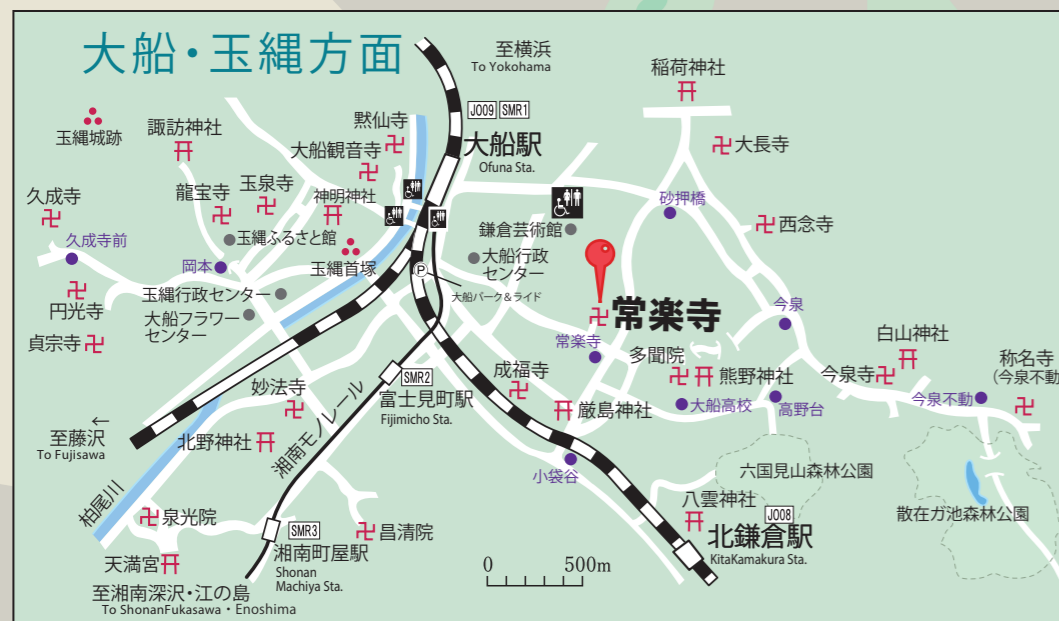

鎌倉市観光案内図

～鎌倉殿・13人の重臣ゆかりの地版～

凡例 (Legend)

	JR鉄道 JR Line		バス路線・バス停 Bus Route & Bus Stop
	江ノ電 Enoden Line		鎌倉フリー環境手形利用可能区間 "Kamakura Free Kankyo Tegata" Area
	観光案内所 Tourist Information		ハイキングコース Hiking Course
	市役所 City Office		避難所 Evacuation Area
	神社 Shrine		津波避難場所 Evacuation Area for Tsunami
	寺院 Temple		トイレ Public Toilet
	史跡・石碑 Historical Site		トイレ・車いす可 Wheelchair Accessible Toilet
	墓 Historical Tomb		トイレ協力店 (コンビニエンスストアなど) Shop/Convenience Store offering Free Toilet
	郵便局 Post Office		駐車場 Parking Lot
	美術館・博物館 Museum		学校 School